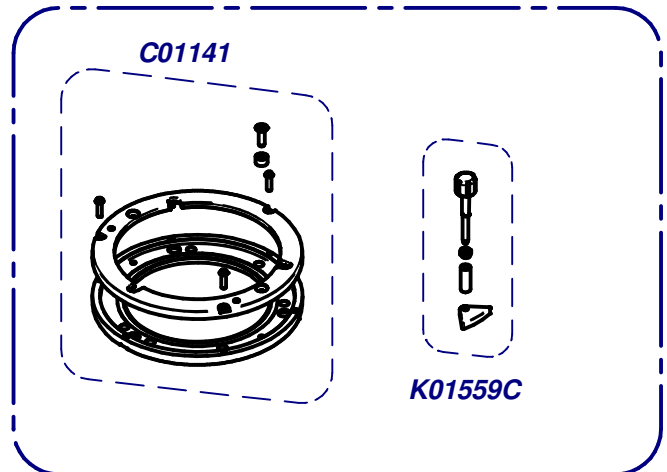

C06625 Kit Leds

Molienda / Grind

Placa Base / Mother Board

Sis. Paralel / Parallel Sys.

Sis. Punto a Punto / Stepped Sys.