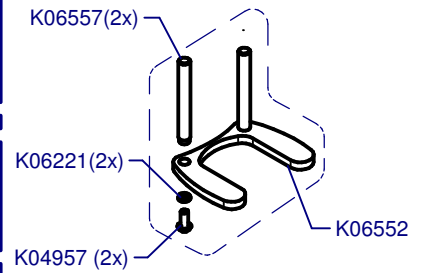

E6 Essential On Demand

Updated 15/11/2018

K00133	K01330	K00424
CEE	CEE SGS	SUIZA
K03369	K00367	K00113
AUST	UK	USA

Tolva Café / Coffee Hopper

K01358

Horquilla / Fork

C06250 Standar
C06250C Marzocco

C06550 Standar

K06552C Marzocco

Cover / Cover

C06601O 1-2 50Hz Compak
C06615O 1-2 60Hz Compak
C06601V 1-2-3 50Hz Compak
C06615V 1-2-3 60Hz Compak

K06523
K06529 Con Leds/With Leds

K06675 (Con Prensa y Leds/With Tamper & Leds)
K06670 (Con Prensa/With Tamper)
K06665 (Sin Prensa/Without Tamper)
K06680 (Sin Prensa y Leds/Without Tamper & Leds)

C06625 Kit Leds

Molienda / Grind

Placa Base / Mother Board

Sis. Paralel / Parallel Sys.

Sis. Punto a Punto / Stepped Sys.