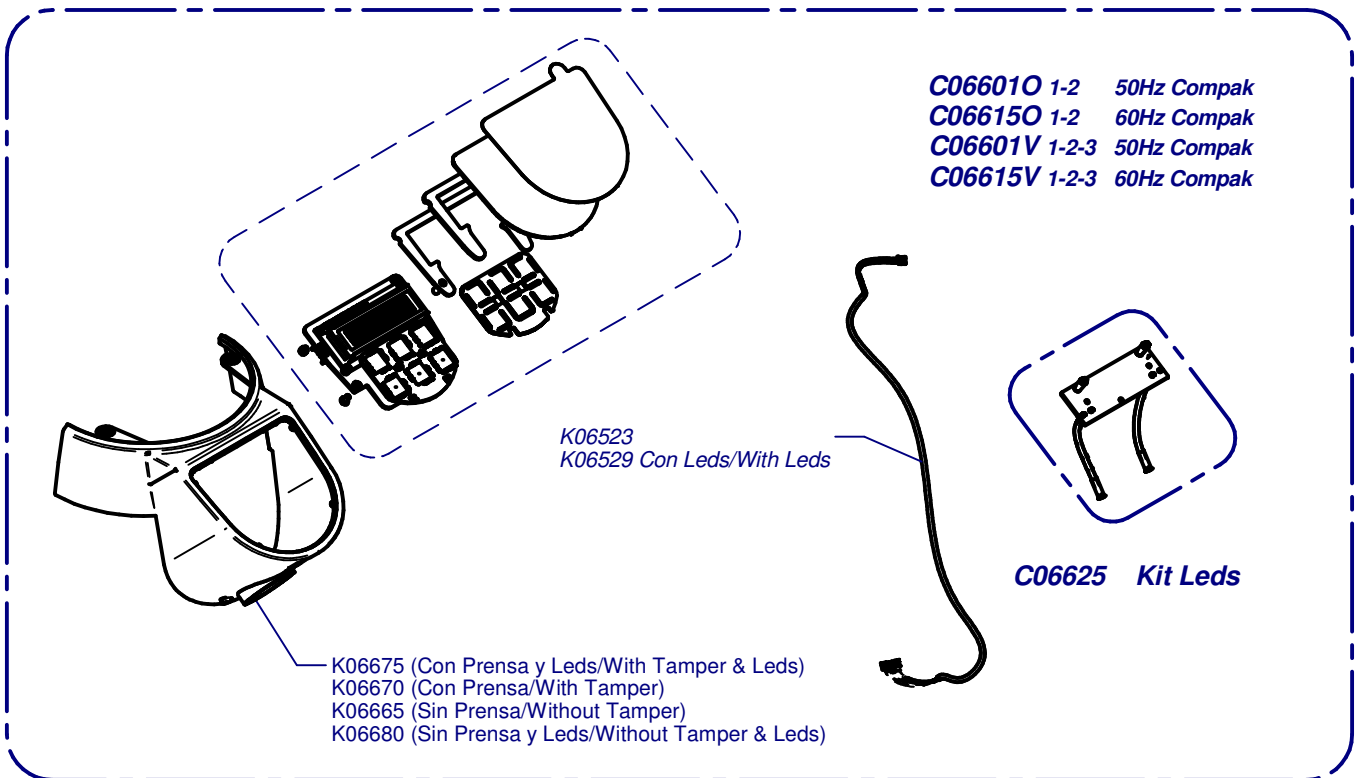

E6 Essential On Demand

Updated 15/11/2018

K00133	K01330	K00424
CEE	CEE SGS	SUIZA
K03369	K00367	K00113
AUST	UK	USA

Tolva Café / Coffee Hopper

K01358

Horquilla / Fork

C06250 Standar
C06250C Marzocco

C06550 Standar

K06552C Marzocco

Cover / Cover

C06601O 1-2 50Hz Compak
C06615O 1-2 60Hz Compak
C06601V 1-2-3 50Hz Compak
C06615V 1-2-3 60Hz Compak

K06523
K06529 Con Leds/With Leds

K06675 (Con Prensa y Leds/With Tamper & Leds)
K06670 (Con Prensa/With Tamper)
K06665 (Sin Prensa/Without Tamper)
K06680 (Sin Prensa y Leds/Without Tamper & Leds)

C06625 Kit Leds

Molienda / Grind

Placa Base / Mother Board

Sis. Paralel / Parallel Sys.

Sis. Punto a Punto / Stepped Sys.