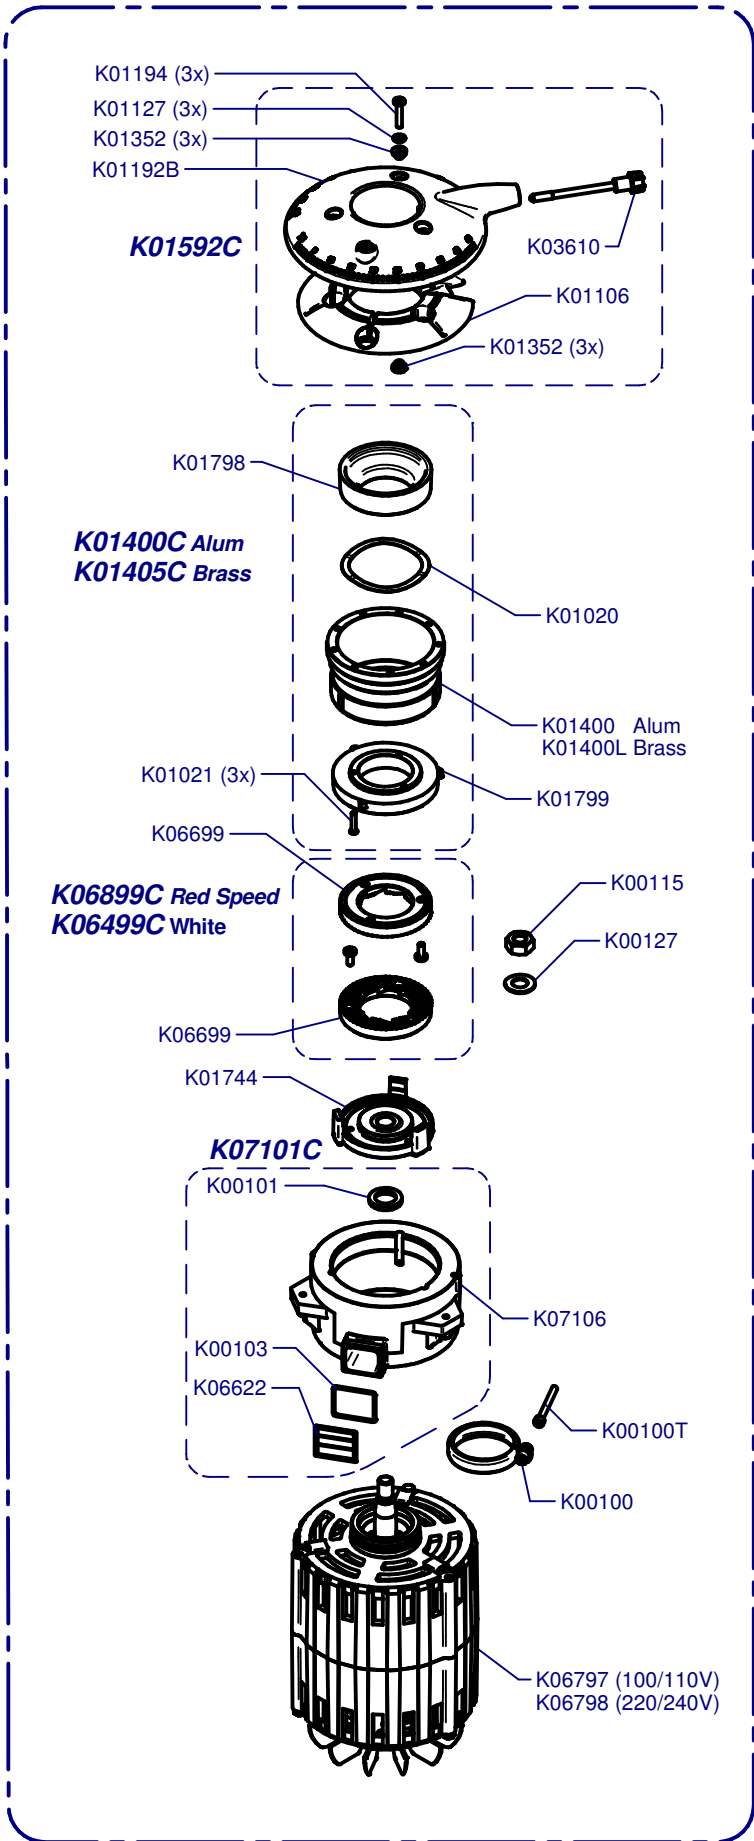

E6 Essential On Demand

Updated 15/11/2018

K00133	K01330	K00424
CEE	CEE SGS	SUIZA
K03369	K00367	K00113
AUST	UK	USA

Tolva Café / Coffee Hopper

K01358

Horquilla / Fork

C06250 Standar
C06250C Marzocco

C06550 Standar

K06552C Marzocco

Cover / Cover

C06601O 1-2 50Hz Compak
C06615O 1-2 60Hz Compak
C06601V 1-2-3 50Hz Compak
C06615V 1-2-3 60Hz Compak

K06523
K06529 Con Leds/With Leds

K06675 (Con Prensa y Leds/With Tamper & Leds)
K06670 (Con Prensa/With Tamper)
K06665 (Sin Prensa/Without Tamper)
K06680 (Sin Prensa y Leds/Without Tamper & Leds)

C06625 Kit Leds

Molienda / Grind

Placa Base / Mother Board

Sis. Paralel / Parallel Sys.

Sis. Punto a Punto / Stepped Sys.