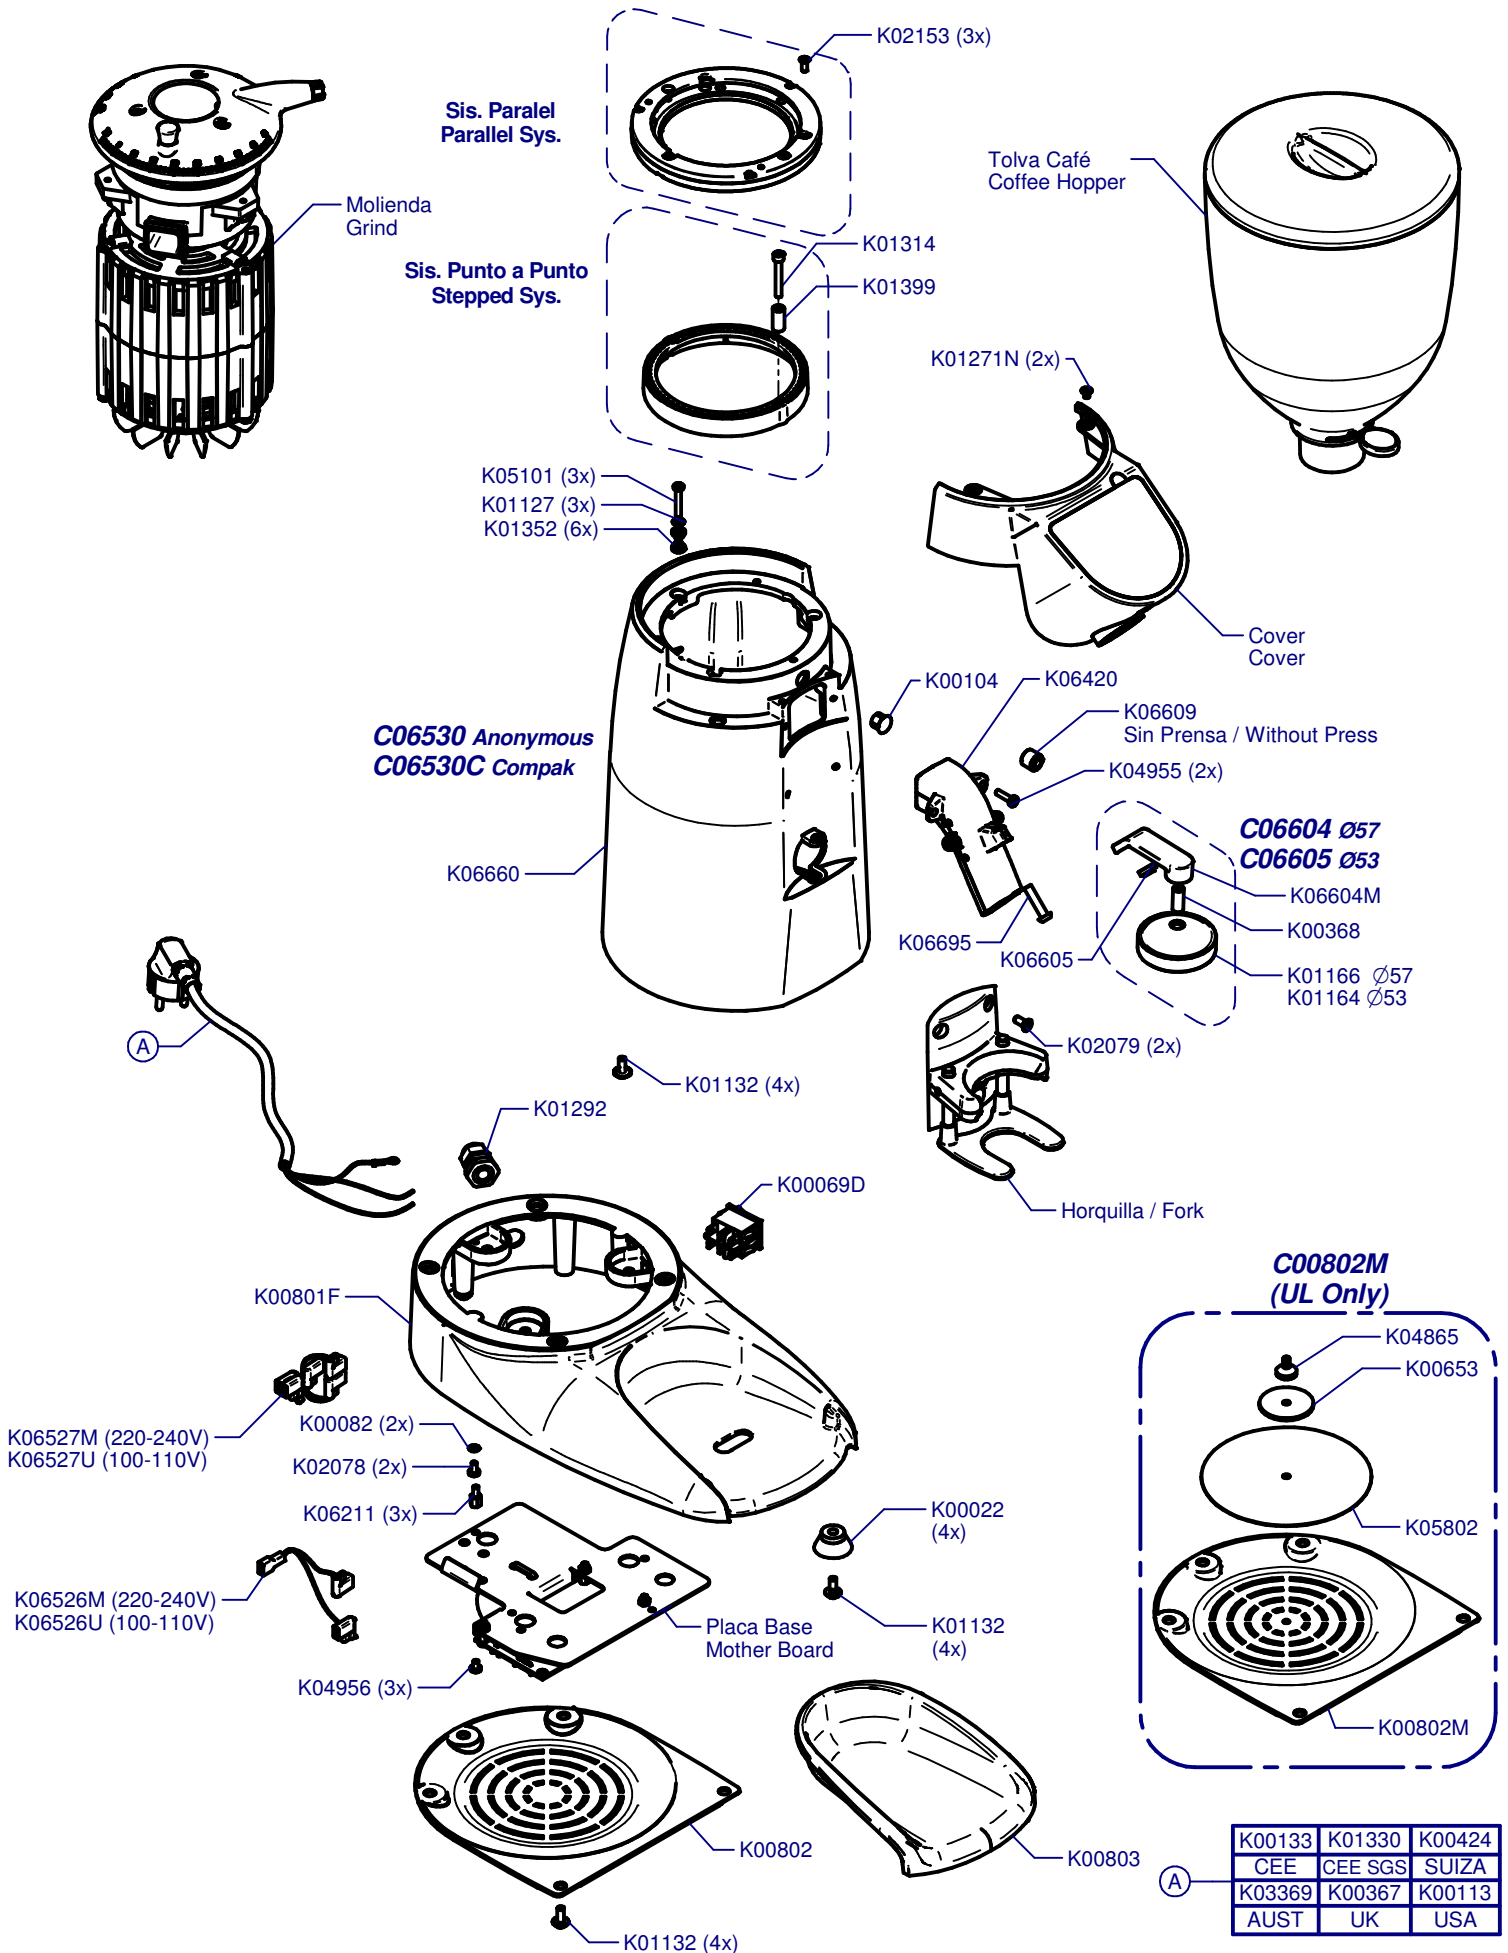

E6 Essential On Demand

Updated 15/11/2018

K00133	K01330	K00424
CEE	CEE SGS	SUIZA
K03369	K00367	K00113
AUST	UK	USA

Tolva Café / Coffee Hopper

K01358

Horquilla / Fork

C06250 Standar
C06250C Marzocco

C06550 Standar

K06552C Marzocco

Cover / Cover

C06601O 1-2 50Hz Compak
C06615O 1-2 60Hz Compak
C06601V 1-2-3 50Hz Compak
C06615V 1-2-3 60Hz Compak

K06523
K06529 Con Leds/With Leds

K06675 (Con Prensa y Leds/With Tamper & Leds)
K06670 (Con Prensa/With Tamper)
K06665 (Sin Prensa/Without Tamper)
K06680 (Sin Prensa y Leds/Without Tamper & Leds)

C06625 Kit Leds

Molienda / Grind

Placa Base / Mother Board

Sis. Paralel / Parallel Sys.

Sis. Punto a Punto / Stepped Sys.