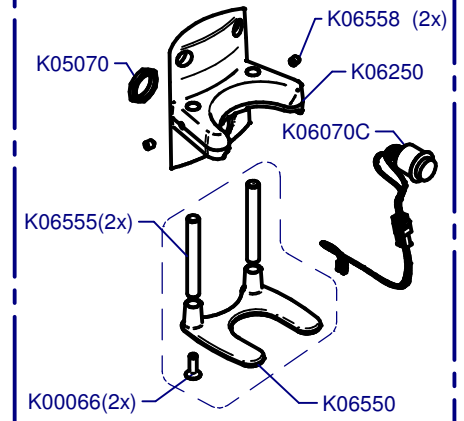

E6 Essential On Demand

Updated 15/11/2018

K00133	K01330	K00424
CEE	CEE SGS	SUIZA
K03369	K00367	K00113
AUST	UK	USA

Tolva Café / Coffee Hopper

K01358

Horquilla / Fork

C06250 Standar
C06250C Marzocco

C06550 Standar

K06552C Marzocco

Cover / Cover

C06601O 1-2 50Hz Compak
C06615O 1-2 60Hz Compak
C06601V 1-2-3 50Hz Compak
C06615V 1-2-3 60Hz Compak

K06523
K06529 Con Leds/With Leds

K06675 (Con Prensa y Leds/With Tamper & Leds)
K06670 (Con Prensa/With Tamper)
K06665 (Sin Prensa/Without Tamper)
K06680 (Sin Prensa y Leds/Without Tamper & Leds)

C06625 Kit Leds

Molienda / Grind

Placa Base / Mother Board

Sis. Paralel / Parallel Sys.

Sis. Punto a Punto / Stepped Sys.