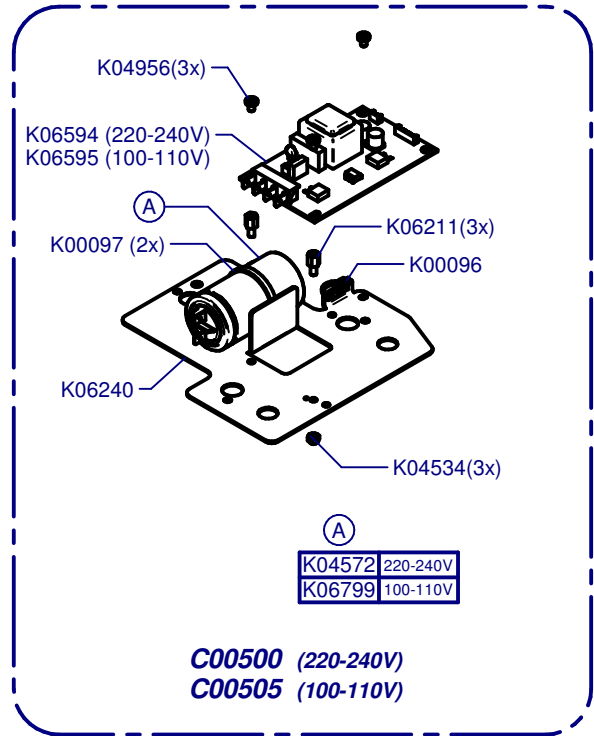

K06552C Marzocco

Cover / Cover

C06601O 1-2 50Hz Compak
C06615O 1-2 60Hz Compak
C06601V 1-2-3 50Hz Compak
C06615V 1-2-3 60Hz Compak

K06523
K06529 Con Leds/With Leds

K06675 (Con Prensa y Leds/With Tamper & Leds)
K06670 (Con Prensa/With Tamper)
K06665 (Sin Prensa/Without Tamper)
K06680 (Sin Prensa y Leds/Without Tamper & Leds)

C06625 Kit Leds

Molienda / Grind

Placa Base / Mother Board

Sis. Paralel / Parallel Sys.

Sis. Punto a Punto / Stepped Sys.