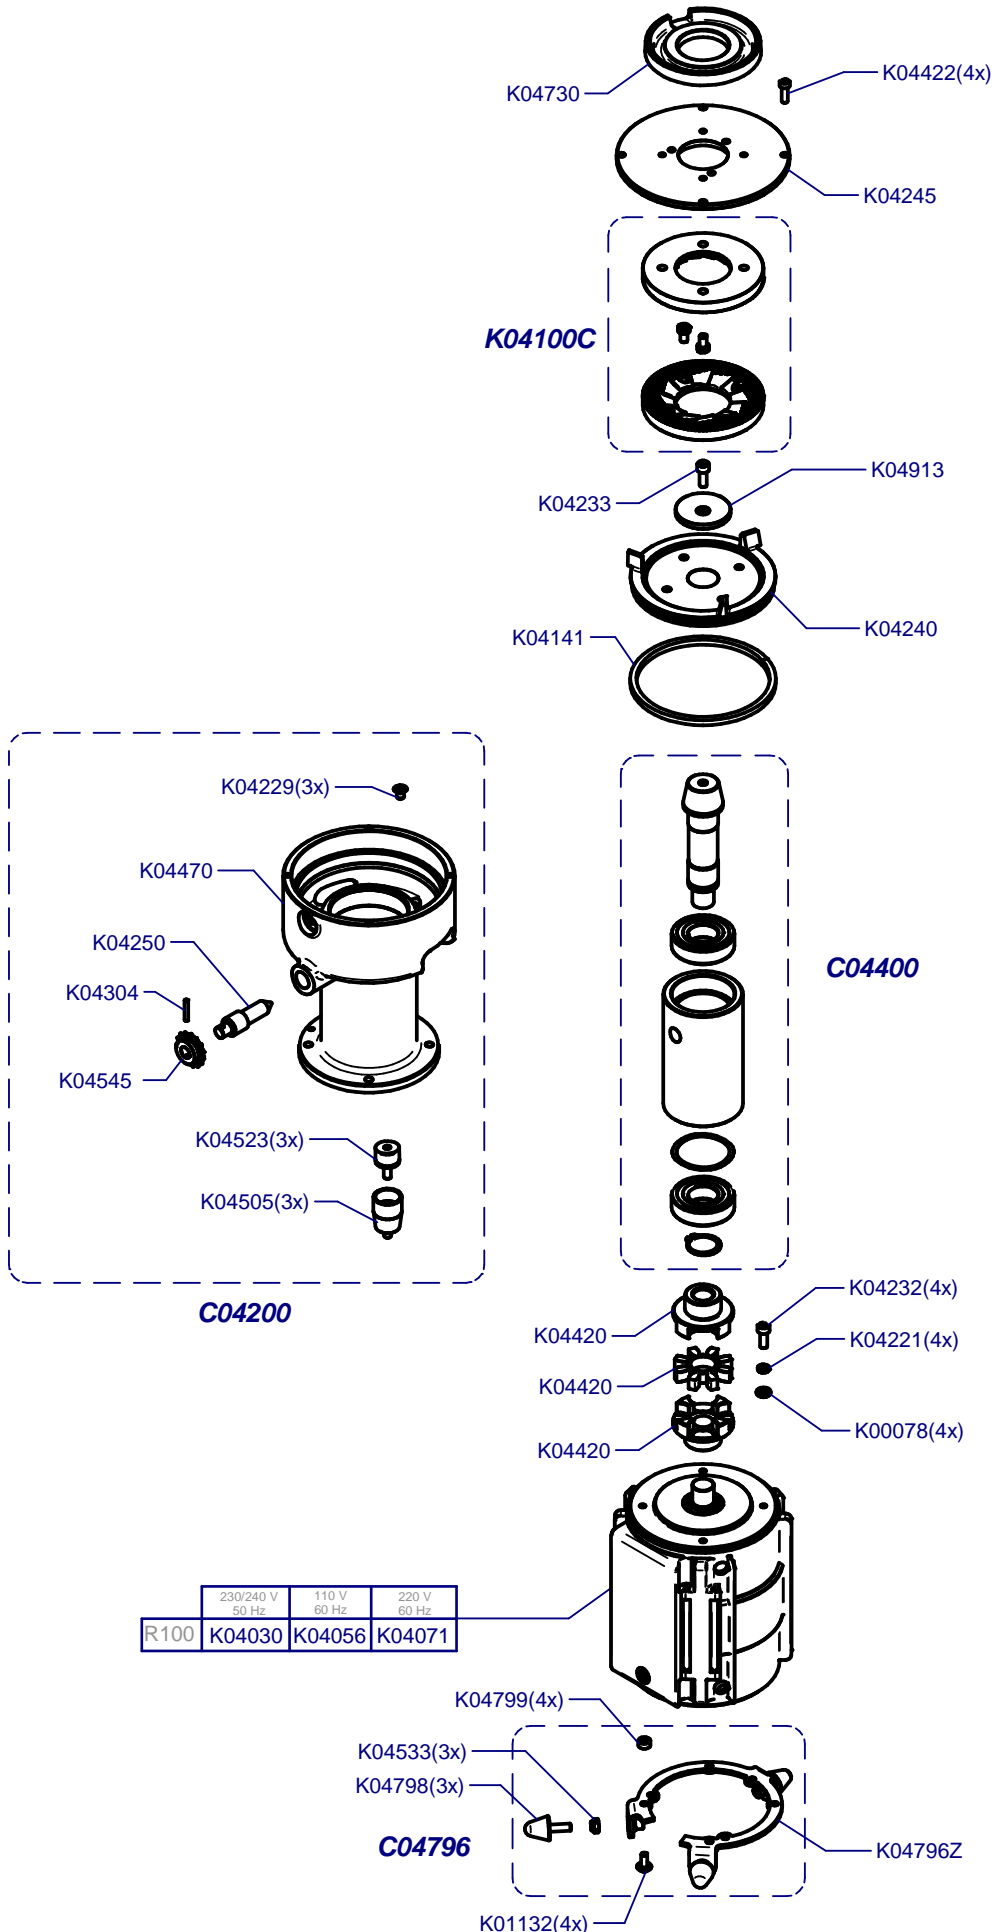

Retail R100

Updated 06/07/2017

B	230 V 50 Hz	240 V 50 Hz	220 V 60 Hz	110 V 60 Hz
	K01330	K03369	K01330	K00113

A	230 V 50 Hz	240 V 50 Hz	220 V 60 Hz	110 V 60 Hz	
	R100	K04572	K04572	K04592	K04575

Retail R100

Updated 06/07/2017

Retail R100

Updated 06/07/2017

Frontal Regulación / Regulation Frontal

Bancada / Bed Plate