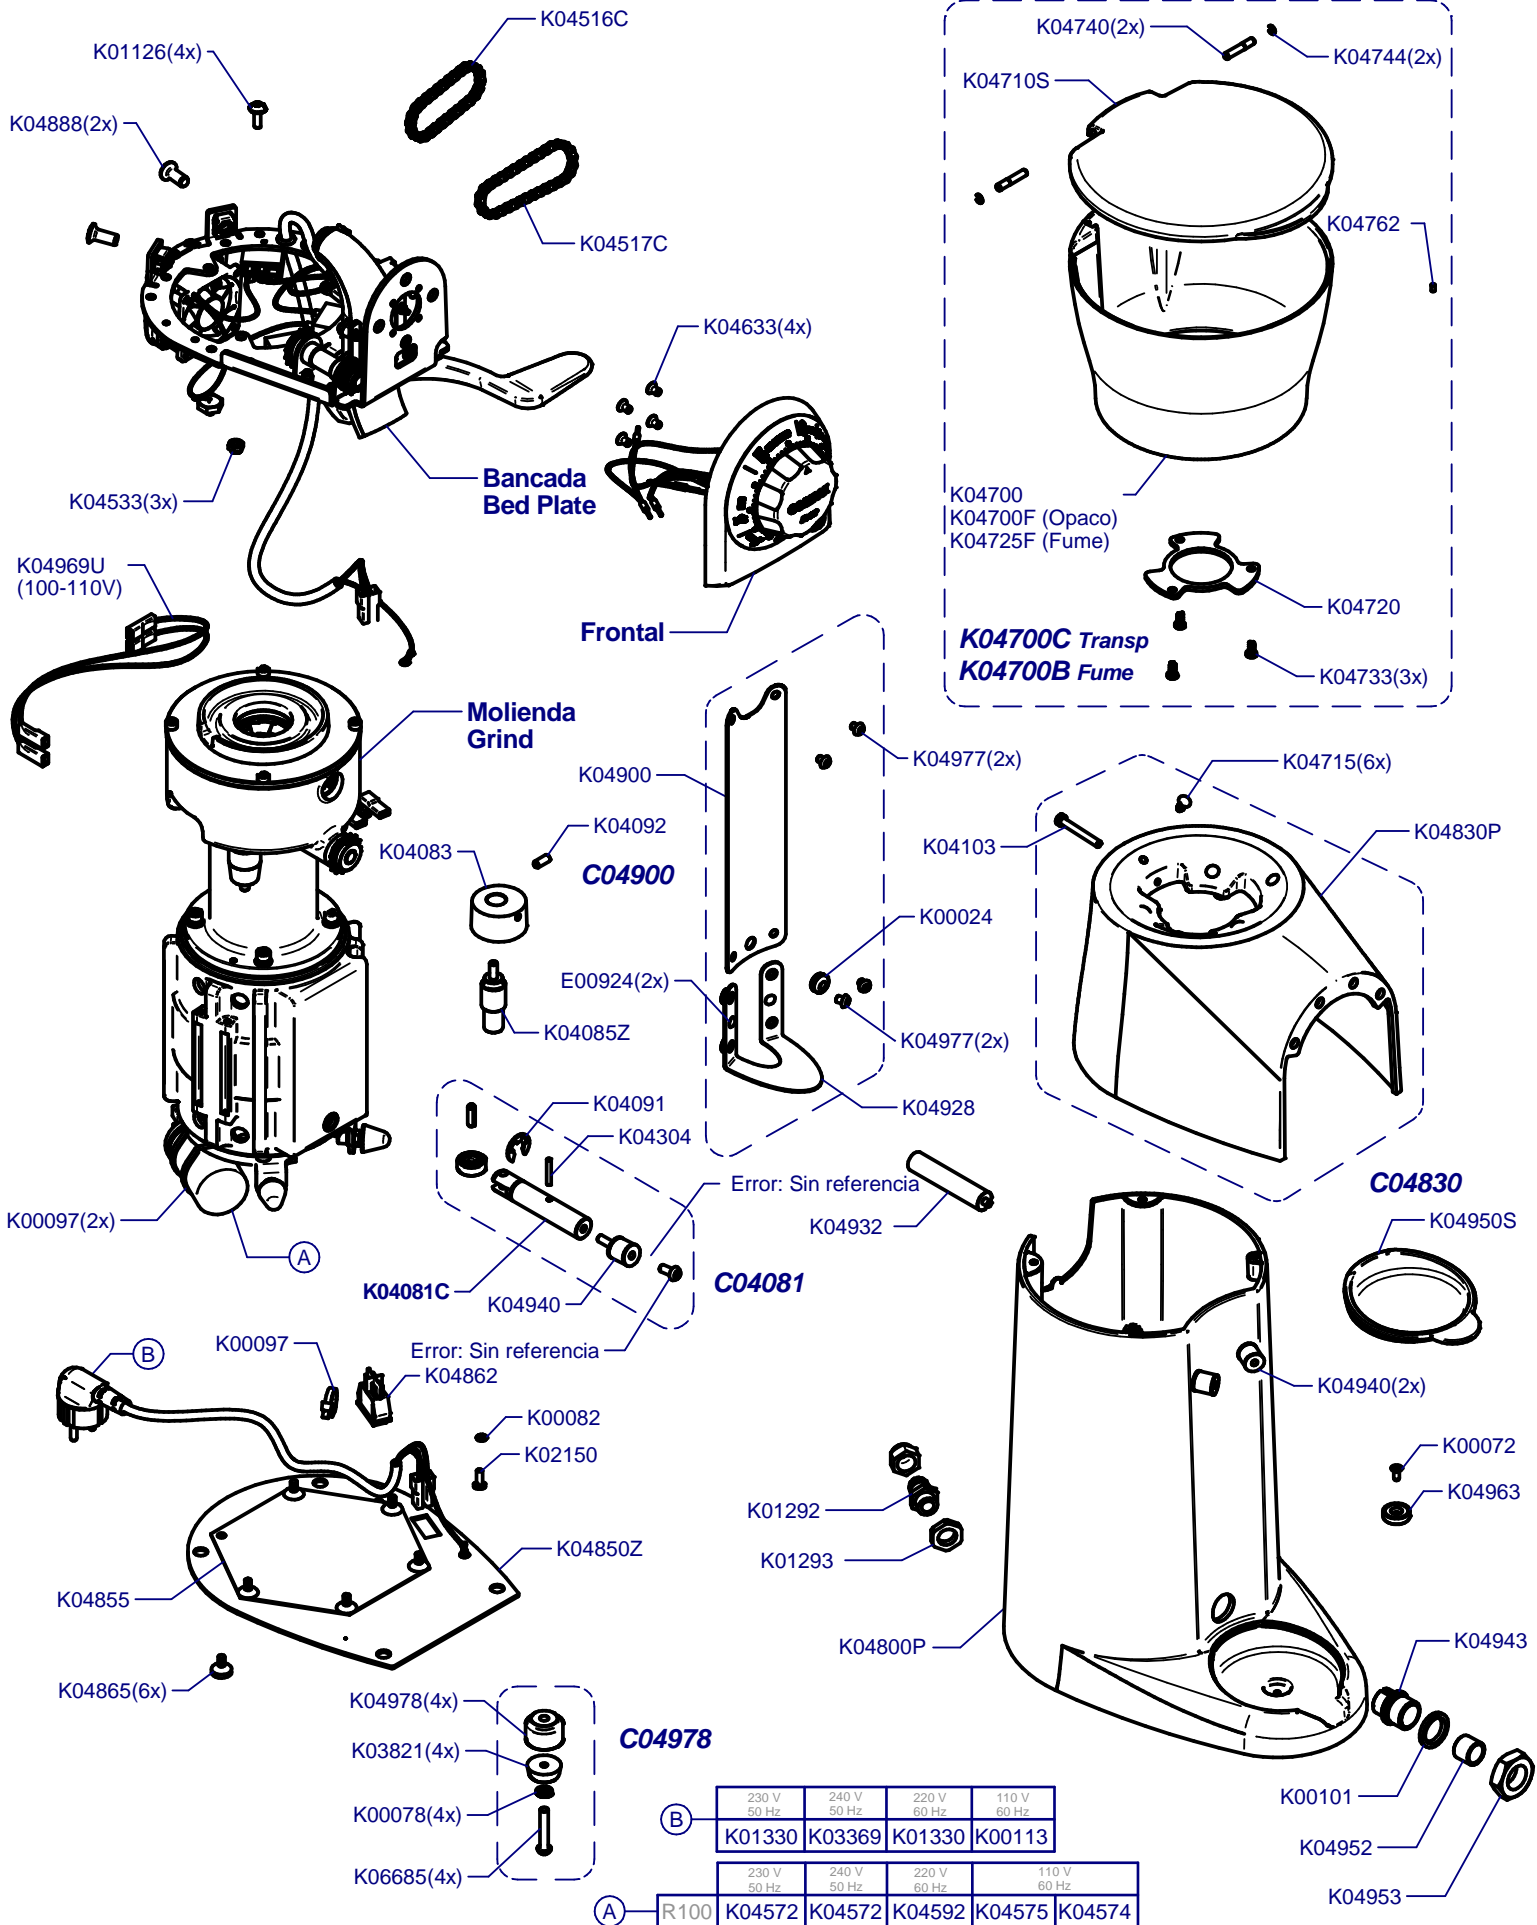

Retail R100

Updated 06/07/2017

B	230 V 50 Hz	240 V 50 Hz	220 V 60 Hz	110 V 60 Hz
	K01330	K03369	K01330	K00113

A	230 V 50 Hz	240 V 50 Hz	220 V 60 Hz	110 V 60 Hz	
	R100	K04572	K04572	K04592	K04575

Retail R100

Updated 06/07/2017

Retail R100

Updated 06/07/2017

Frontal Regulación / Regulation Frontal

Bancada / Bed Plate