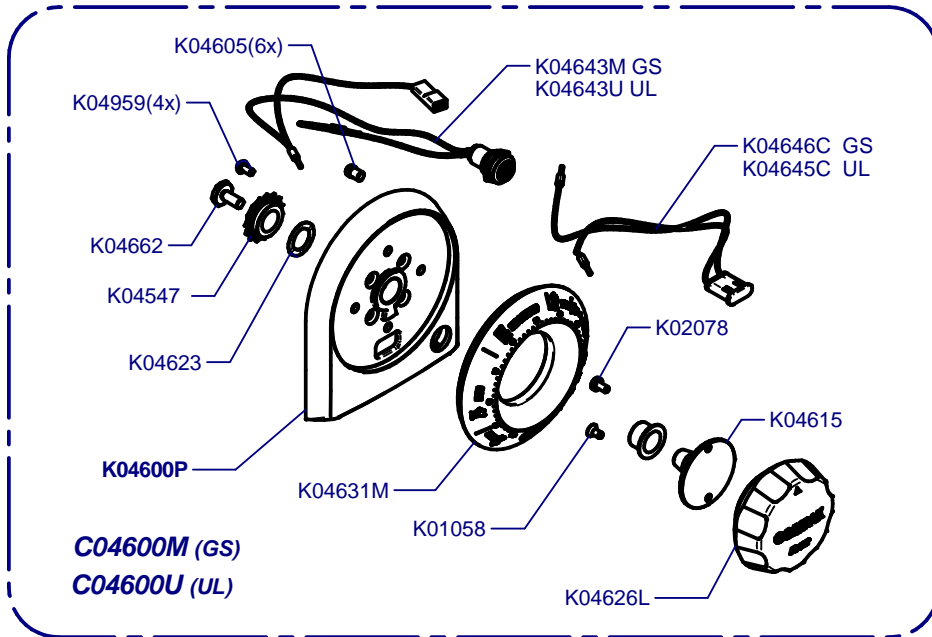

Retail R100

Updated 06/07/2017

B	230 V 50 Hz	240 V 50 Hz	220 V 60 Hz	110 V 60 Hz
	K01330	K03369	K01330	K00113

A	230 V 50 Hz	240 V 50 Hz	220 V 60 Hz	110 V 60 Hz	
	R100	K04572	K04572	K04592	K04575

Retail R100

Updated 06/07/2017

Retail R100

Updated 06/07/2017

Frontal Regulación / Regulation Frontal

Bancada / Bed Plate