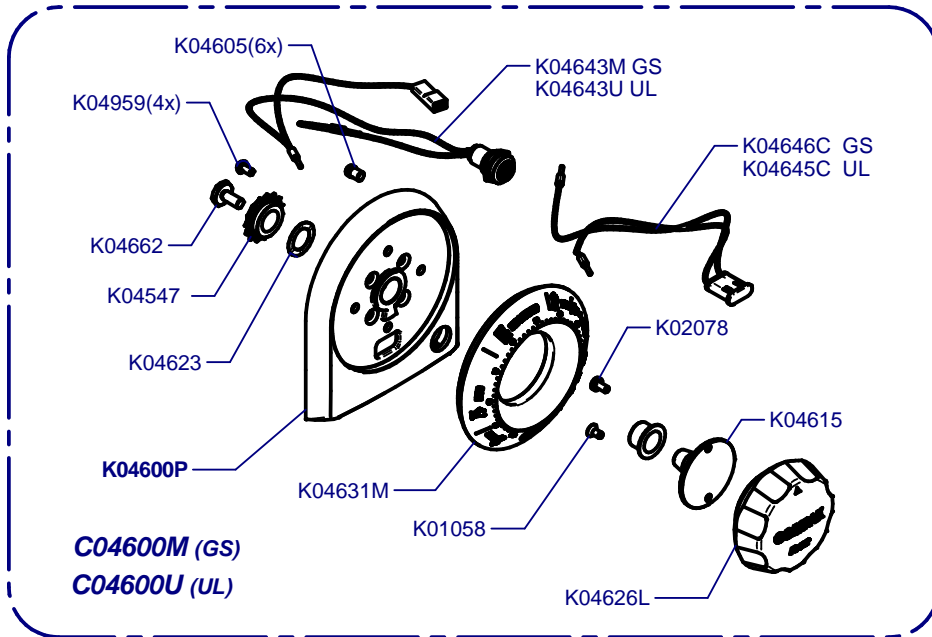

Retail R80

Updated 06/07/2017

B	230 V 50 Hz	240 V 50 Hz	220 V 60 Hz	110 V 60 Hz
	K01330	K03369	K01330	K00113
A	230 V 50 Hz	240 V 50 Hz	220 V 60 Hz	110 V 60 Hz
	R80	K04571	K04591	K04573

Retail R80

Updated 06/07/2017

**Retail R80**

Updated 06/07/2017

**Frontal Regulación / Regulation Frontal**

**Bancada / Bed Plate**