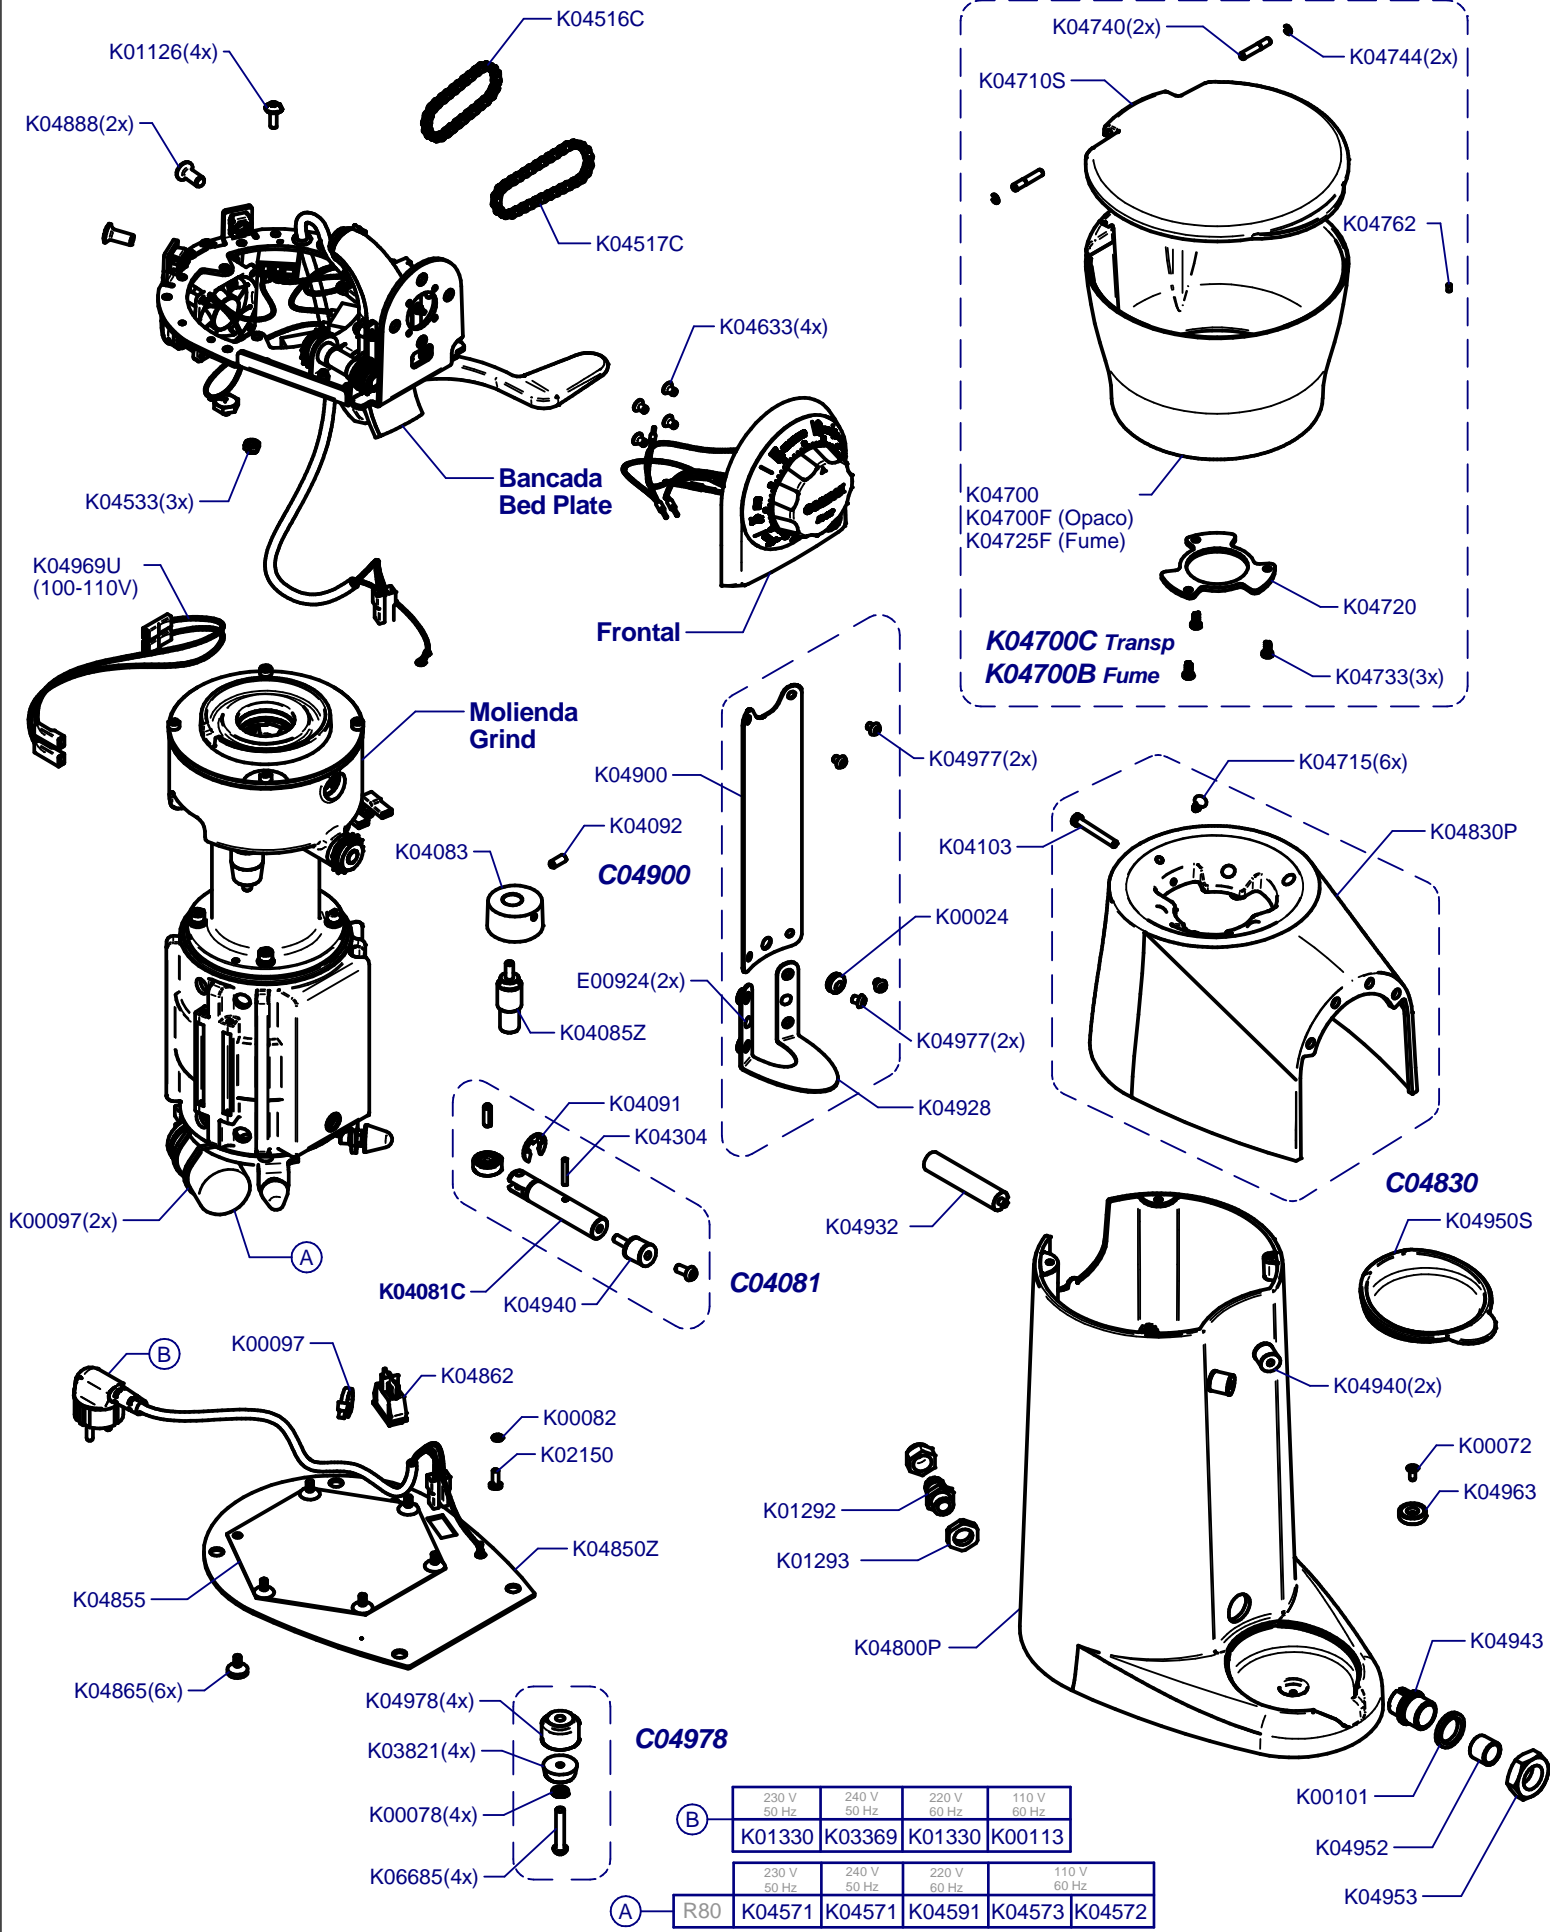

Retail R80

Updated 06/07/2017

B	230 V 50 Hz	240 V 50 Hz	220 V 60 Hz	110 V 60 Hz
	K01330	K03369	K01330	K00113
A	230 V 50 Hz	240 V 50 Hz	220 V 60 Hz	110 V 60 Hz
	R80	K04571	K04591	K04573

Retail R80

Updated 06/07/2017

**Retail R80**

Updated 06/07/2017

**Frontal Regulación / Regulation Frontal**

**Bancada / Bed Plate**