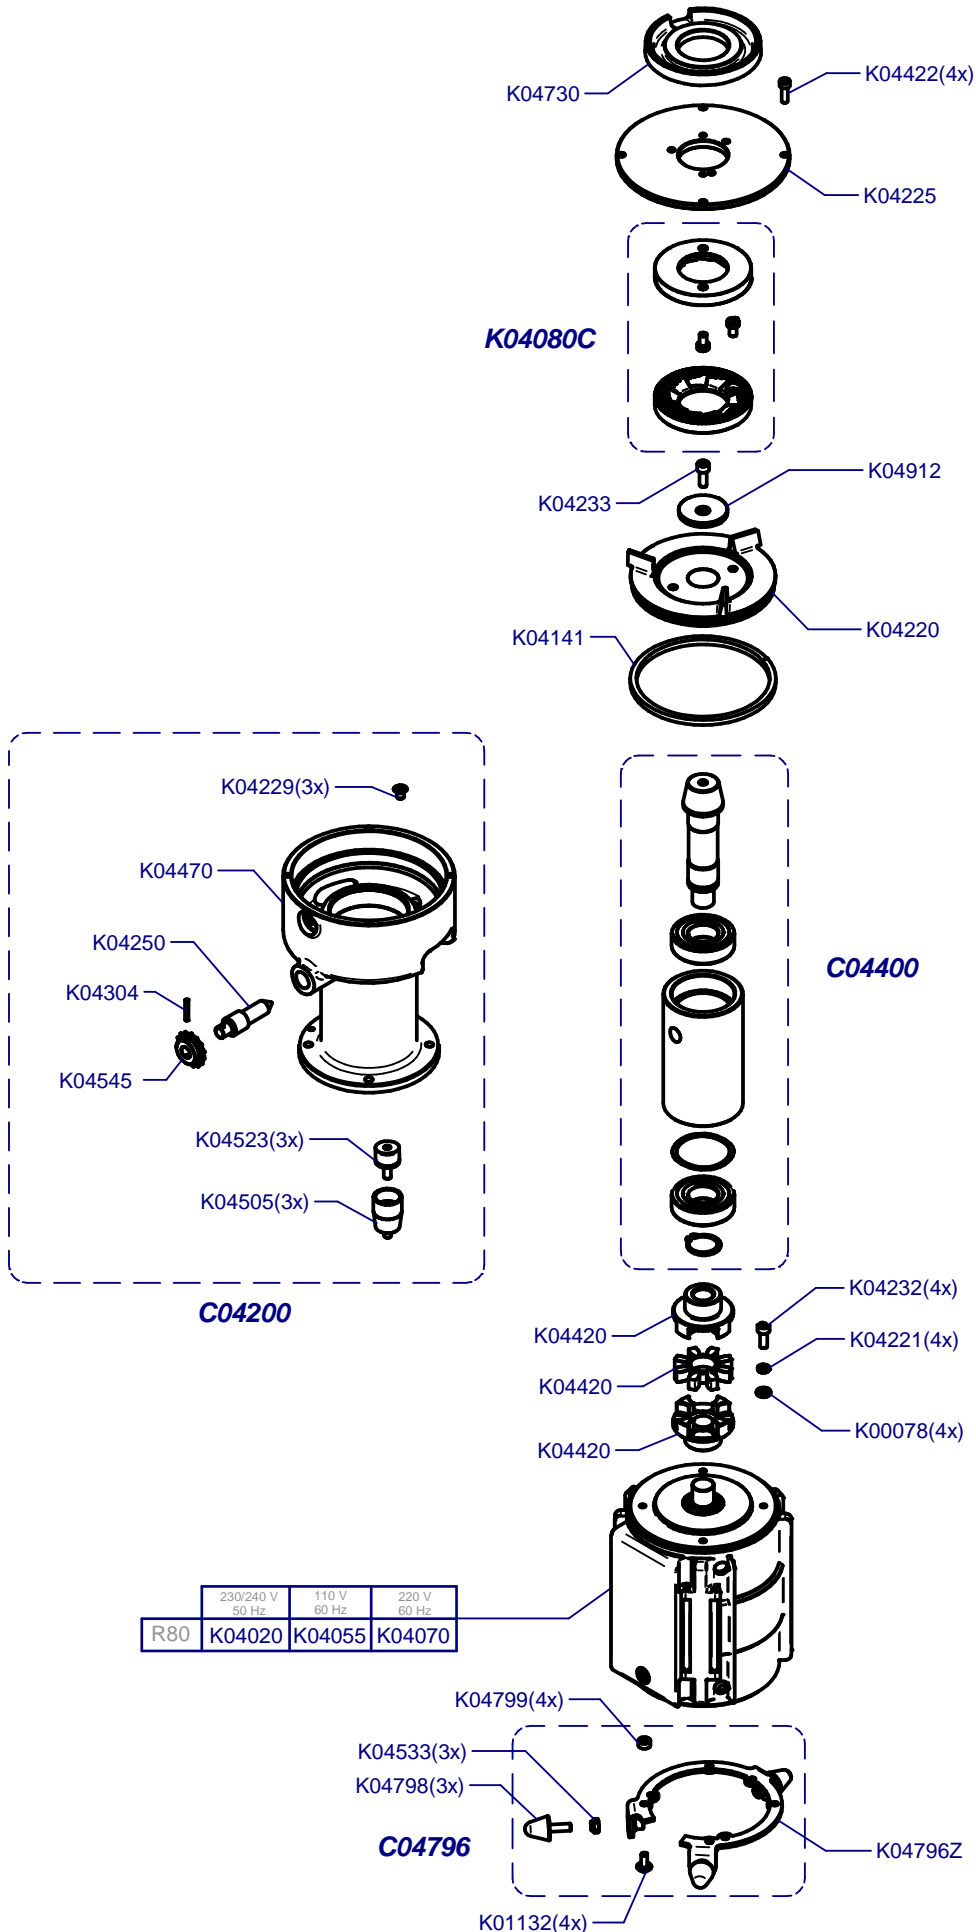

Retail R80

Updated 06/07/2017

B	230 V 50 Hz	240 V 50 Hz	220 V 60 Hz	110 V 60 Hz
	K01330	K03369	K01330	K00113
A	230 V 50 Hz	240 V 50 Hz	220 V 60 Hz	110 V 60 Hz
	R80	K04571	K04591	K04573

Retail R80

Updated 06/07/2017

**Retail R80**

Updated 06/07/2017

**Frontal Regulación / Regulation Frontal**

**Bancada / Bed Plate**