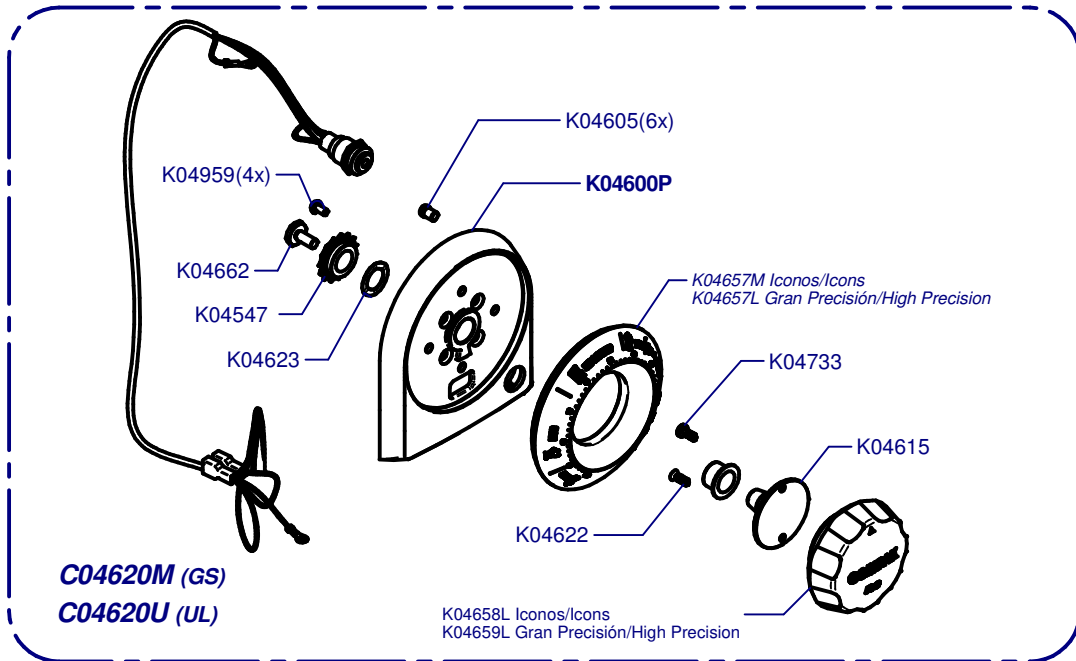

B	230 V 50 Hz	240 V 50 Hz	220 V 60 Hz	110 V 60 Hz
	K01330	K03369	K01330	K00113
A	220-240 V 50-60 Hz	100-110 V 50-60 Hz		
	R8	K04572	K00606	K04577

Retail R8

Updated 23/04/2018

**Retail R8**

Updated 23/04/2018

**Frontal Regulación / Regulation Frontal**

**Bancada / Bed Plate**