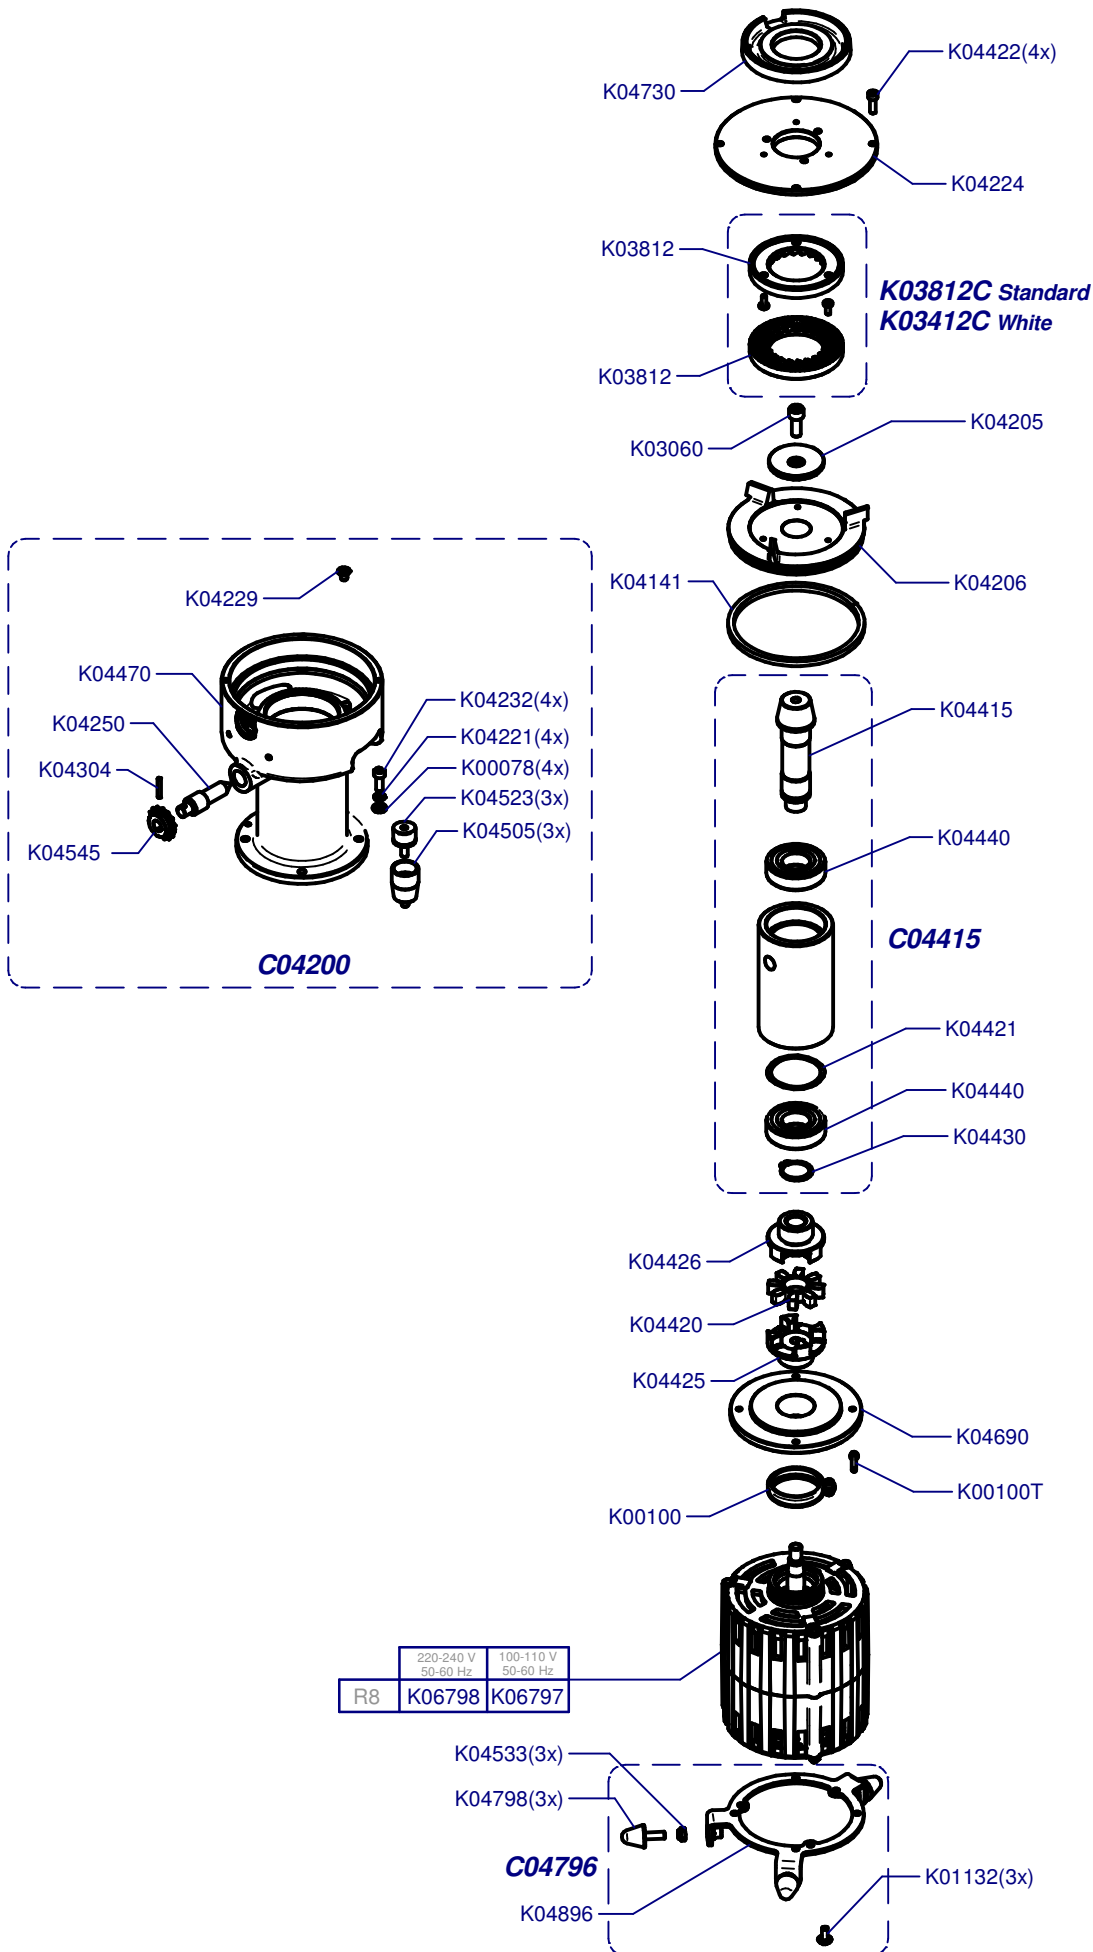

B	230 V 50 Hz	240 V 50 Hz	220 V 60 Hz	110 V 60 Hz
	K01330	K03369	K01330	K00113
A	220-240 V 50-60 Hz	100-110 V 50-60 Hz		
	R8	K04572	K00606	K04577

Retail R8

Updated 23/04/2018

**Retail R8**

Updated 23/04/2018

**Frontal Regulación / Regulation Frontal**

**Bancada / Bed Plate**