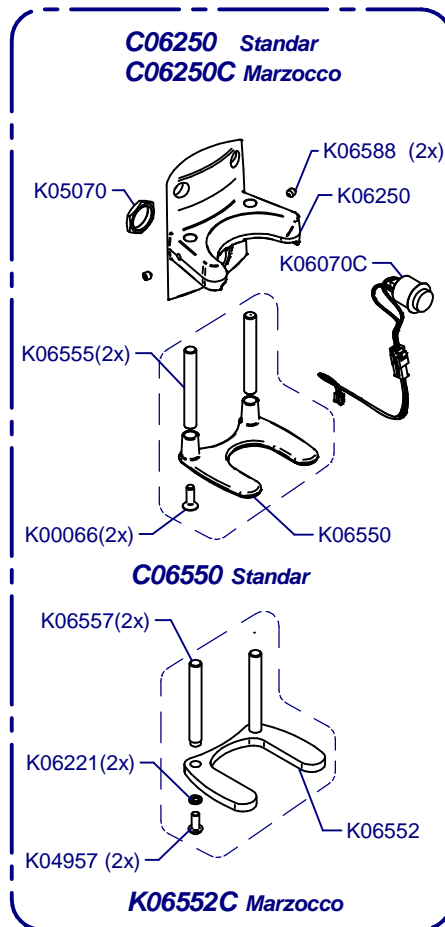

E10 Essential Conic On Demand

Updated 09/05/2022

K00133	K01330	K00424
CEE	CEE SGS	SUIZA
K03369	K00367	K00113
AUST	UK	USA

E10 Essential Conic On Demand

Updated 09/05/2022

**Tolva Café / Coffee Hopper
K01358**

Horquilla / Fork

**C06250 Standar
C06250C Marzocco**

**Portafilter
Detector**

Cover / Cover

C06601O03 1-2 50Hz Compak
C06615O03 1-2 60Hz Compak
C06601V03 1-2-3 50Hz Compak
C06615V03 1-2-3 60Hz Compak

C06625 Kit Leds

**K06531
K06532 (Con Leds/With Leds)**

K06675 (Con Prensa y Leds/With Tamper & Leds)
K06670 (Con Prensa/With Tamper)
K06665 (Sin Prensa/Without Tamper)
K06680 (Sin Prensa y Leds/Without Tamper & Leds)

E10 Essential Conic On Demand