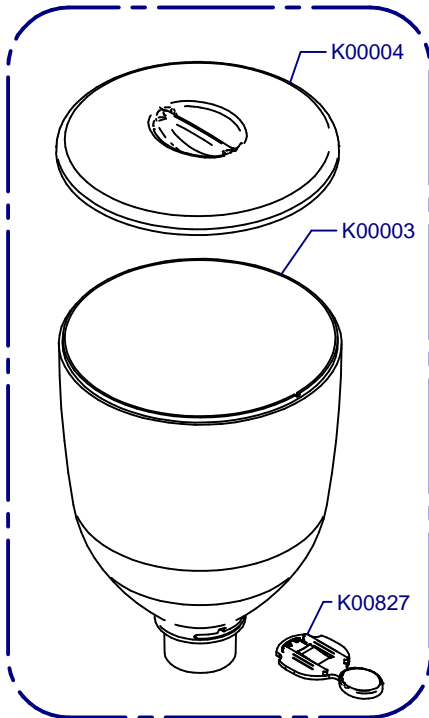

E10 Essential Conic On Demand

Updated 09/05/2022

K00133	K01330	K00424
CEE	CEE SGS	SUIZA
K03369	K00367	K00113
AUST	UK	USA

E10 Essential Conic On Demand

Updated 09/05/2022

**Tolva Café / Coffee Hopper
K01358**

Horquilla / Fork

**C06250 Standar
C06250C Marzocco**

**Portafilter
Detector**

Cover / Cover

C06601O03 1-2 50Hz Compak
C06615O03 1-2 60Hz Compak
C06601V03 1-2-3 50Hz Compak
C06615V03 1-2-3 60Hz Compak

C06625 Kit Leds

**K06531
K06532 (Con Leds/With Leds)**

K06675 (Con Prensa y Leds/With Tamper & Leds)
K06670 (Con Prensa/With Tamper)
K06665 (Sin Prensa/Without Tamper)
K06680 (Sin Prensa y Leds/Without Tamper & Leds)

E10 Essential Conic On Demand