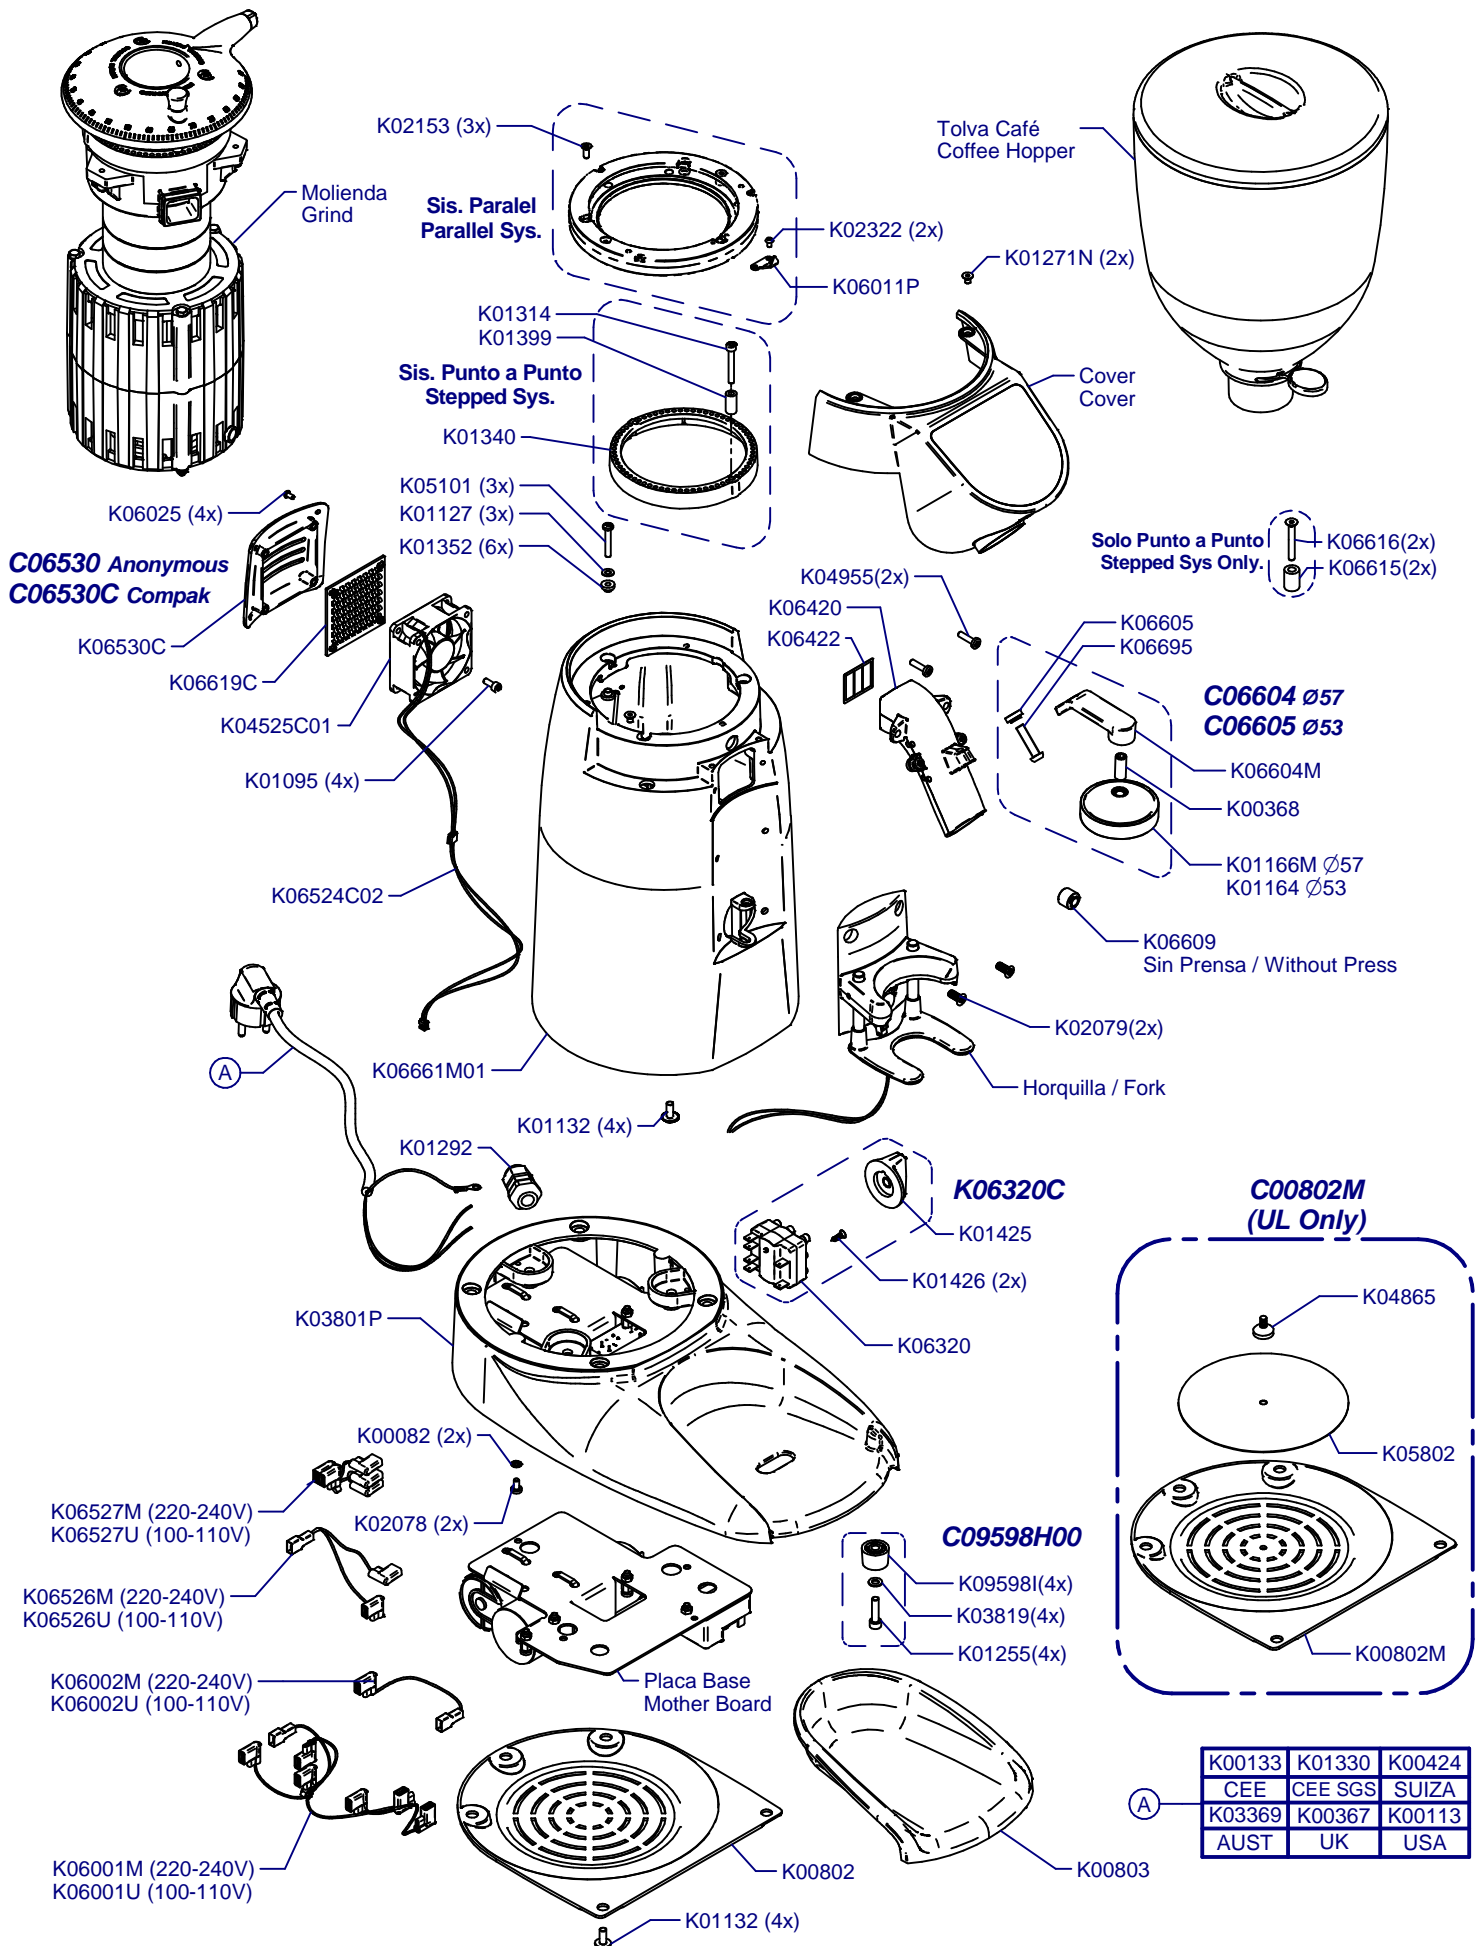

E10 Essential Conic On Demand

Updated 09/05/2022

K00133	K01330	K00424
CEE	CEE SGS	SUIZA
K03369	K00367	K00113
AUST	UK	USA

E10 Essential Conic On Demand

Updated 09/05/2022

**Tolva Café / Coffee Hopper
K01358**

Horquilla / Fork

**C06250 Standar
C06250C Marzocco**

**Portafilter
Detector**

Cover / Cover

C06601O03 1-2 50Hz Compak
C06615O03 1-2 60Hz Compak
C06601V03 1-2-3 50Hz Compak
C06615V03 1-2-3 60Hz Compak

C06625 Kit Leds

**K06531
K06532 (Con Leds/With Leds)**

K06675 (Con Prensa y Leds/With Tamper & Leds)
K06670 (Con Prensa/With Tamper)
K06665 (Sin Prensa/Without Tamper)
K06680 (Sin Prensa y Leds/Without Tamper & Leds)

E10 Essential Conic On Demand

Updated 09/05/2022

Molienda / Grind

Placa Base / Mother Board

Sis. Paralel / Parallel Sys.

Sis. Punto a Punto / Stepped Sys.