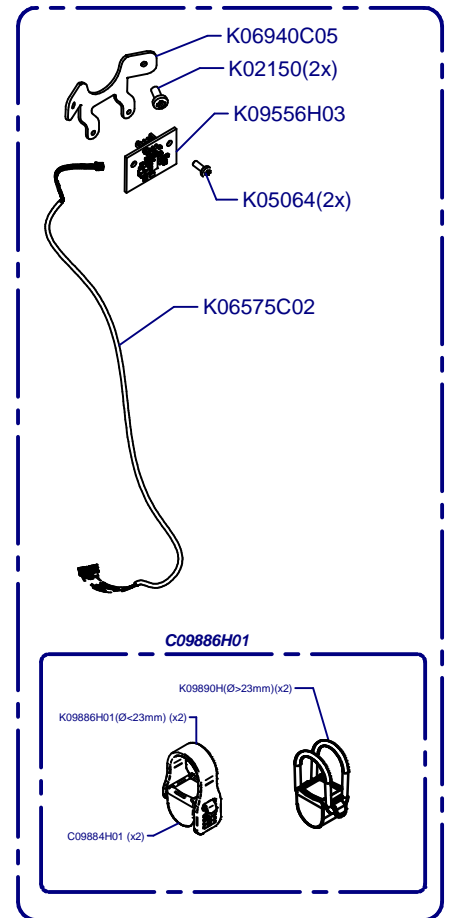

E10 Essential Conic On Demand

Updated 09/05/2022

K00133	K01330	K00424
CEE	CEE SGS	SUIZA
K03369	K00367	K00113
AUST	UK	USA

E10 Essential Conic On Demand

Updated 09/05/2022

**Tolva Café / Coffee Hopper
K01358**

Horquilla / Fork

**C06250 Standar
C06250C Marzocco**

**Portafilter
Detector**

Cover / Cover

C06601O03 1-2 50Hz Compak
C06615O03 1-2 60Hz Compak
C06601V03 1-2-3 50Hz Compak
C06615V03 1-2-3 60Hz Compak

C06625 Kit Leds

**K06531
K06532 (Con Leds/With Leds)**

K06675 (Con Prensa y Leds/With Tamper & Leds)
K06670 (Con Prensa/With Tamper)
K06665 (Sin Prensa/Without Tamper)
K06680 (Sin Prensa y Leds/Without Tamper & Leds)

E10 Essential Conic On Demand

Updated 09/05/2022

Molienda / Grind

Placa Base / Mother Board

Sis. Paralel / Parallel Sys.

Sis. Punto a Punto / Stepped Sys.