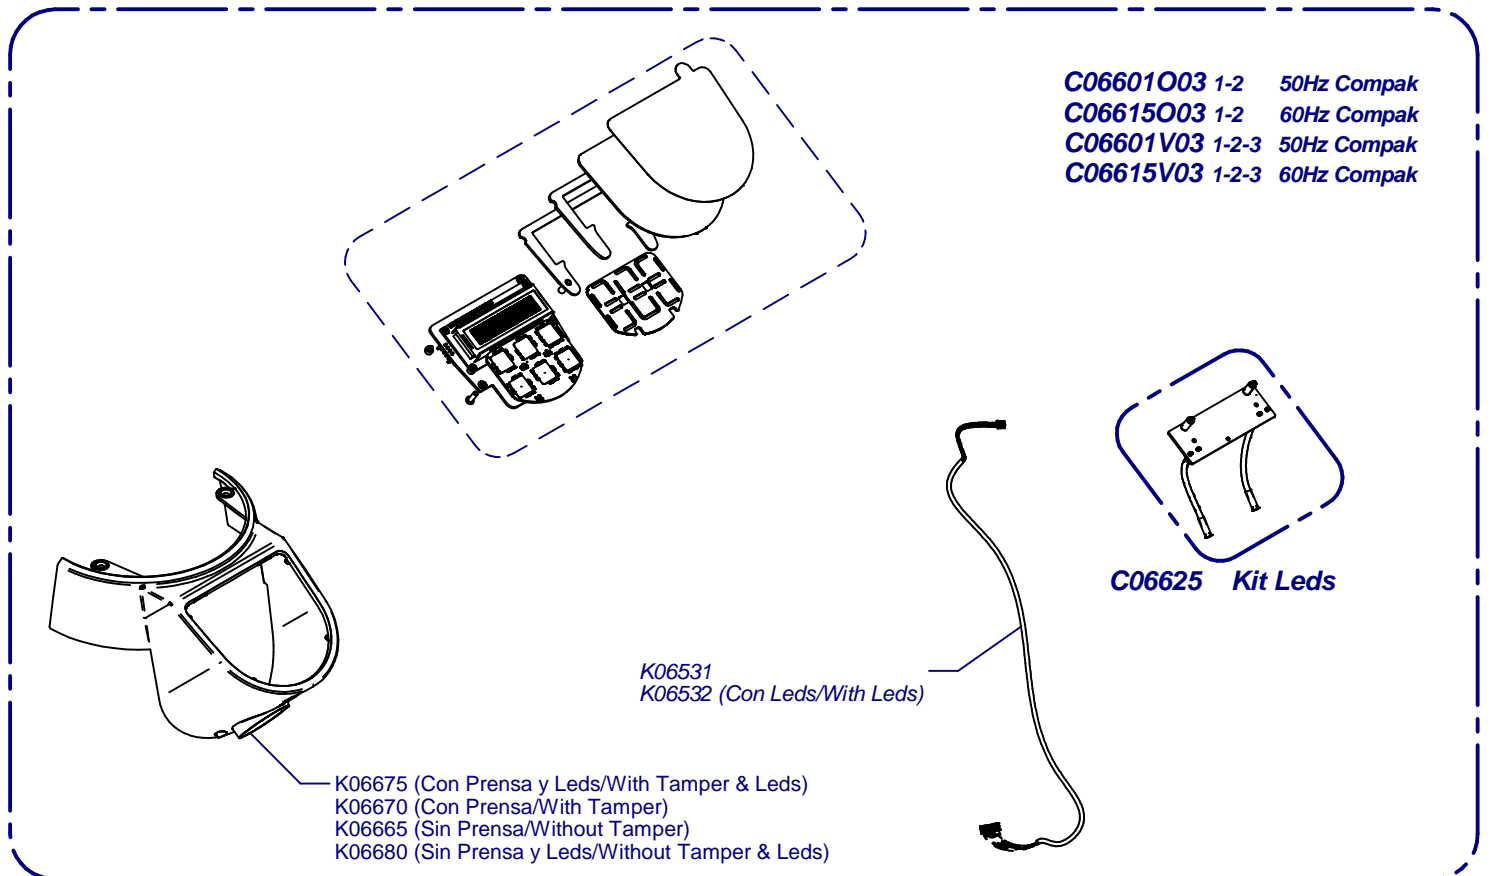

E10 Essential Conic On Demand

Updated 09/05/2022

K00133	K01330	K00424
CEE	CEE SGS	SUIZA
K03369	K00367	K00113
AUST	UK	USA

E10 Essential Conic On Demand

Updated 09/05/2022

**Tolva Café / Coffee Hopper
K01358**

Horquilla / Fork

**C06250 Standar
C06250C Marzocco**

**Portafilter
Detector**

Cover / Cover

C06601O03 1-2 50Hz Compak
C06615O03 1-2 60Hz Compak
C06601V03 1-2-3 50Hz Compak
C06615V03 1-2-3 60Hz Compak

C06625 Kit Leds

**K06531
K06532 (Con Leds/With Leds)**

K06675 (Con Prensa y Leds/With Tamper & Leds)
K06670 (Con Prensa/With Tamper)
K06665 (Sin Prensa/Without Tamper)
K06680 (Sin Prensa y Leds/Without Tamper & Leds)

E10 Essential Conic On Demand