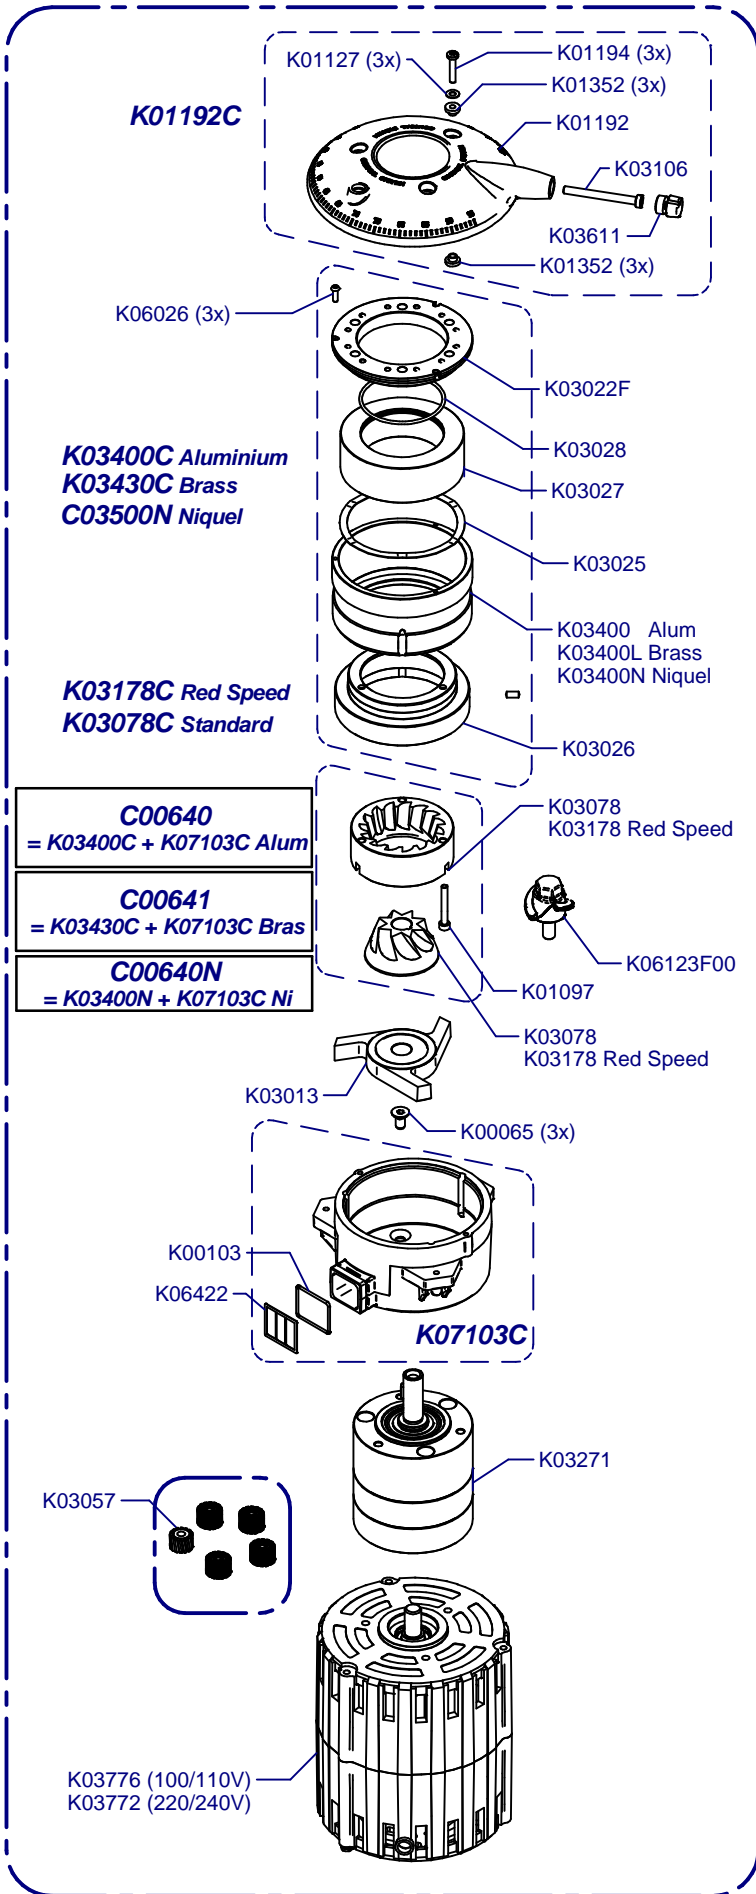

E10 Essential Conic On Demand

Updated 09/05/2022

K00133	K01330	K00424
CEE	CEE SGS	SUIZA
K03369	K00367	K00113
AUST	UK	USA

E10 Essential Conic On Demand

Updated 09/05/2022

**Tolva Café / Coffee Hopper
K01358**

Horquilla / Fork

**C06250 Standar
C06250C Marzocco**

**Portafilter
Detector**

Cover / Cover

C06601O03 1-2 50Hz Compak
C06615O03 1-2 60Hz Compak
C06601V03 1-2-3 50Hz Compak
C06615V03 1-2-3 60Hz Compak

C06625 Kit Leds

**K06531
K06532 (Con Leds/With Leds)**

K06675 (Con Prensa y Leds/With Tamper & Leds)
K06670 (Con Prensa/With Tamper)
K06665 (Sin Prensa/Without Tamper)
K06680 (Sin Prensa y Leds/Without Tamper & Leds)

E10 Essential Conic On Demand

Updated 09/05/2022

Molienda / Grind

Placa Base / Mother Board

Sis. Paralel / Parallel Sys.

Sis. Punto a Punto / Stepped Sys.