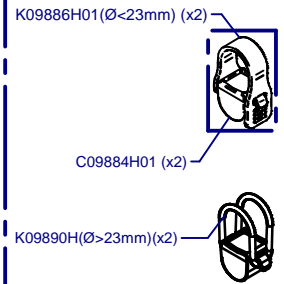

E5 Essential On Demand

Updated 30/05/2022

Tolva Café / Coffee Hopper

**K02158 Standar
K02286 (300gr)**

Horquilla / Fork

**C06260 Standard
C06552C Marzocco**

**Portafilter
Detector**

C09886H01

Cover / Cover

C06601O03 1-2 50Hz Compak
C06615O03 1-2 60Hz Compak
C06601V03 1-2-3 50Hz Compak
C06615V03 1-2-3 60Hz Compak

C06630 Kit Leds

Molienda / Grind

Placa Base / Mother Board