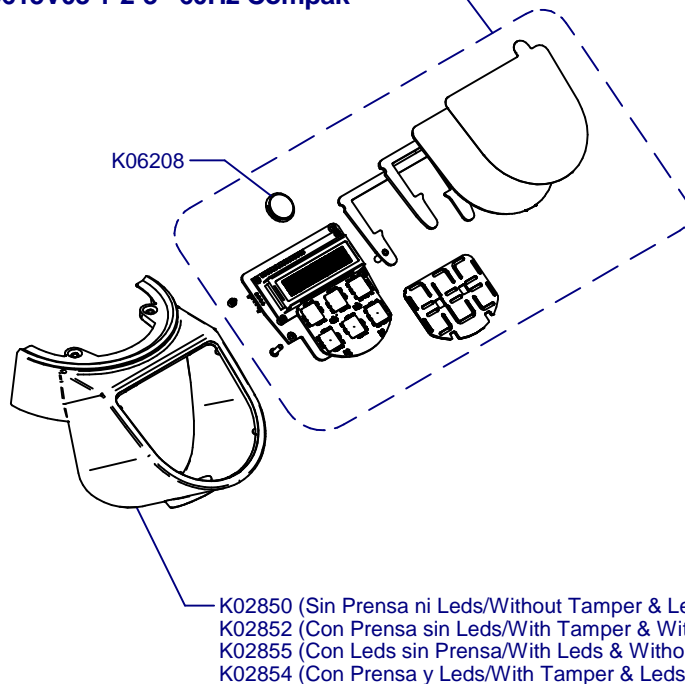

E5 Essential On Demand

Updated 30/05/2022

Tolva Café / Coffee Hopper

**K02158 Standar
K02286 (300gr)**

Horquilla / Fork

**C06260 Standard
C06552C Marzocco**

**Portafilter
Detector**

C09886H01

Cover / Cover

C06601O03 1-2 50Hz Compak
C06615O03 1-2 60Hz Compak
C06601V03 1-2-3 50Hz Compak
C06615V03 1-2-3 60Hz Compak

C06630 Kit Leds

Molienda / Grind

Placa Base / Mother Board