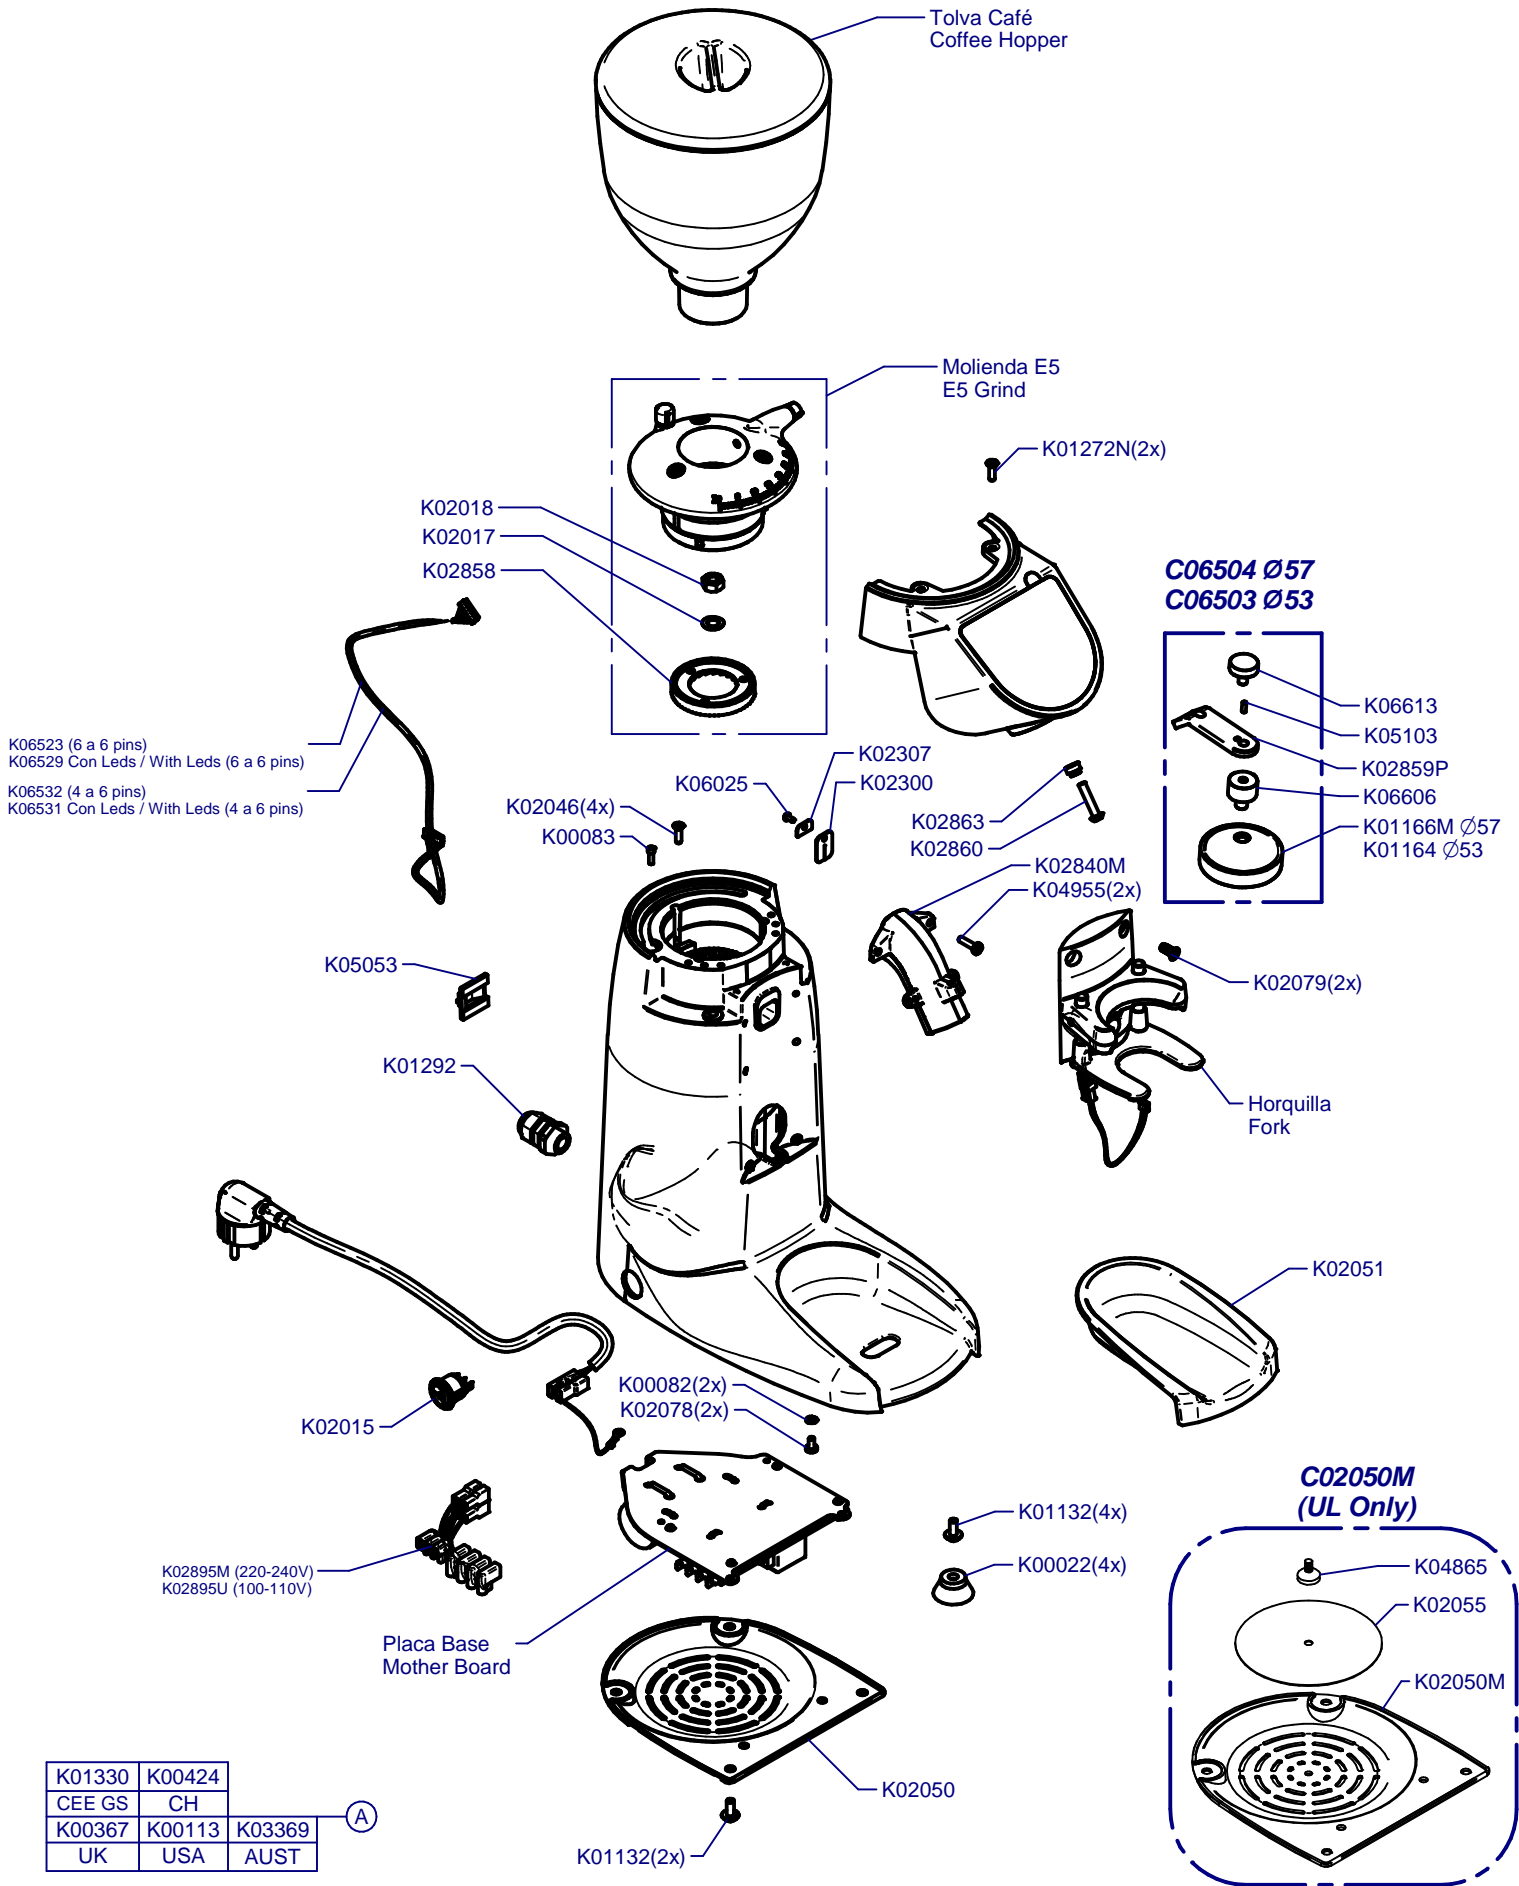

E5 Essential On Demand

Updated 30/05/2022

Tolva Café / Coffee Hopper

**K02158 Standar
K02286 (300gr)**

Horquilla / Fork

**C06260 Standard
C06552C Marzocco**

**Portafilter
Detector**

C09886H01

Cover / Cover

C06601O03 1-2 50Hz Compak
C06615O03 1-2 60Hz Compak
C06601V03 1-2-3 50Hz Compak
C06615V03 1-2-3 60Hz Compak

C06630 Kit Leds

Molienda / Grind

Placa Base / Mother Board