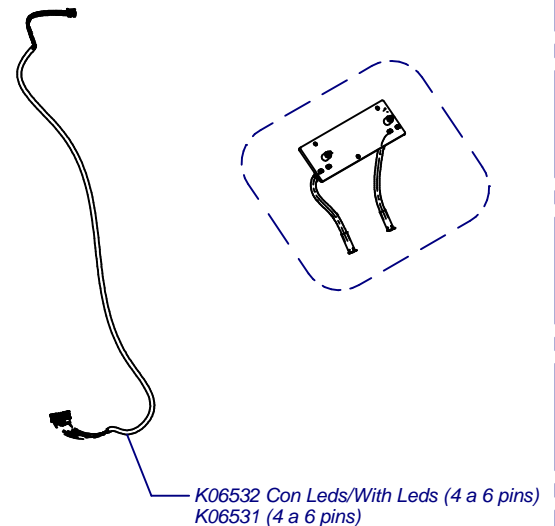

E5 Essential On Demand

Updated 30/05/2022

Tolva Café / Coffee Hopper

**K02158 Standar
K02286 (300gr)**

Horquilla / Fork

**C06260 Standard
C06552C Marzocco**

**Portafilter
Detector**

C09886H01

Cover / Cover

C06601O03 1-2 50Hz Compak
C06615O03 1-2 60Hz Compak
C06601V03 1-2-3 50Hz Compak
C06615V03 1-2-3 60Hz Compak

C06630 Kit Leds

Molienda / Grind

Placa Base / Mother Board