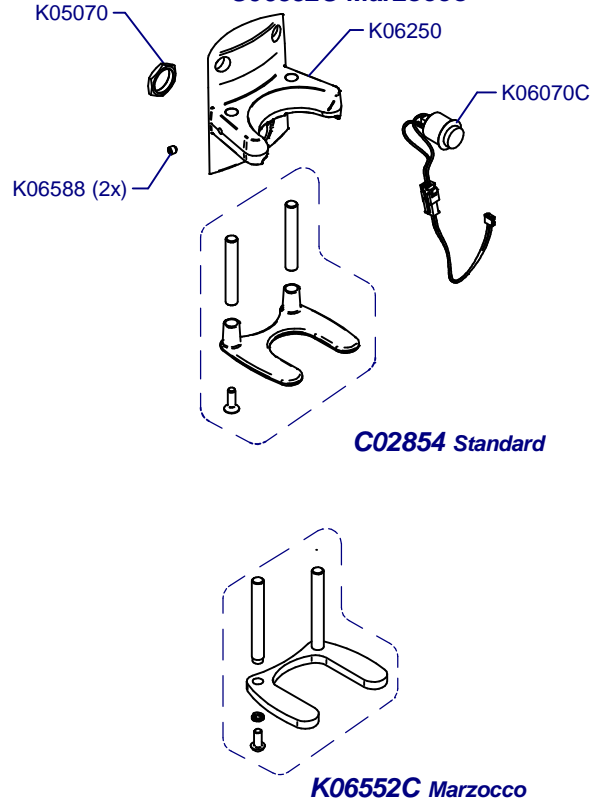

E5 Essential On Demand

Updated 30/05/2022

Tolva Café / Coffee Hopper

**K02158 Standar
K02286 (300gr)**

Horquilla / Fork

**C06260 Standard
C06552C Marzocco**

**Portafilter
Detector**

C09886H01

Cover / Cover

C06601O03 1-2 50Hz Compak
C06615O03 1-2 60Hz Compak
C06601V03 1-2-3 50Hz Compak
C06615V03 1-2-3 60Hz Compak

C06630 Kit Leds

Molienda / Grind

Placa Base / Mother Board