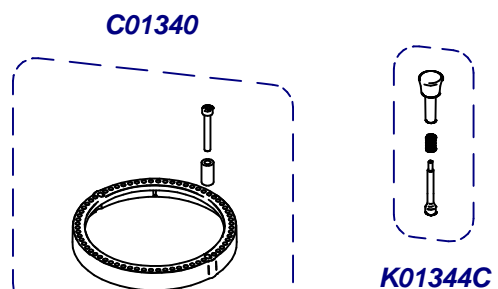

**C06625 Kit Leds**

Solo sin Balanza / Only without Scale

- K06675 (Con Prensa y Leds/With Tamper & Leds)
- K06670 (Con Prensa/With Tamper)
- K06665 (Sin Prensa/Without Tamper)
- K06680 (Sin Prensa y Leds/Without Tamper & Leds)

- K06531
- K06532 Con Leds/With Leds
- K06534 Con Balanza/ With Scale

**Molienda / Grind**

C00638 = K03408C + K07102C Alum

C00639 = K03420C + K07102C Bras

C00638N = C03508N + K07102C Ni

**Placa Base / Mother Board**

(A)	K04572	220-240V
	K06799	100-110V

**C00500** (220-240V)  
**C00505** (100-110V)

**Sis. Paralel / Parallel Sys.**

**Sis. Punto a Punto / Stepped Sys.**

**Bilancia / Scale**

(\*) Porta Filters with Diagonal Fixing