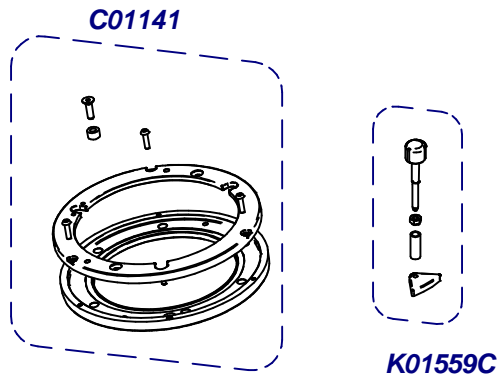

**C06625 Kit Leds**

Solo sin Balanza / Only without Scale

- K06675 (Con Prensa y Leds/With Tamper & Leds)
- K06670 (Con Prensa/With Tamper)
- K06665 (Sin Prensa/Without Tamper)
- K06680 (Sin Prensa y Leds/Without Tamper & Leds)

- K06531
- K06532 Con Leds/With Leds
- K06534 Con Balanza/ With Scale

**Molienda / Grind**

C00638 = K03408C + K07102C Alum

C00639 = K03420C + K07102C Bras

C00638N = C03508N + K07102C Ni

**Placa Base / Mother Board**

(A)	K04572	220-240V
	K06799	100-110V

**C00500** (220-240V)  
**C00505** (100-110V)

**Sis. Paralel / Parallel Sys.**

**Sis. Punto a Punto / Stepped Sys.**

**Bilancia / Scale**

(\*) Porta Filters with Diagonal Fixing