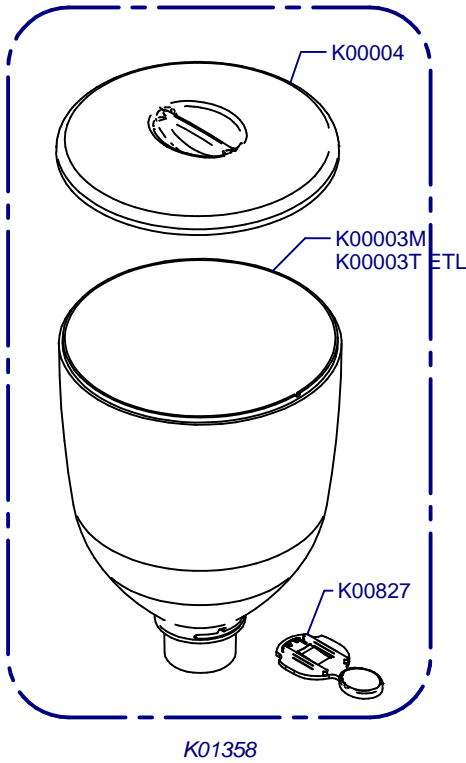

**E8 Essential On Demand**

Updated 13/06/2022

**Tolva Café / Coffee Hopper**

**Horquilla / Fork**

**Portafilter Detector**

**Cover / Cover**

- C06601O03 50Hz Compak 1-2
- C06615O03 60Hz Compak 1-2
- C06601V03 50Hz Compak 1-2-3
- C06615V03 60Hz Compak 1-2-3
- C06717V03 50Hz Scale Compak
- C06720V03 60Hz Scale Compak

**C06625 Kit Leds**

Solo sin Balanza / Only without Scale

- K06675 (Con Prensa y Leds/With Tamper & Leds)
- K06670 (Con Prensa/With Tamper)
- K06665 (Sin Prensa/Without Tamper)
- K06680 (Sin Prensa y Leds/Without Tamper & Leds)

- K06531
- K06532 Con Leds/With Leds
- K06534 Con Balanza/ With Scale

**Molienda / Grind**

C00638 = K03408C + K07102C Alum

C00639 = K03420C + K07102C Bras

C00638N = C03508N + K07102C Ni

**Placa Base / Mother Board**