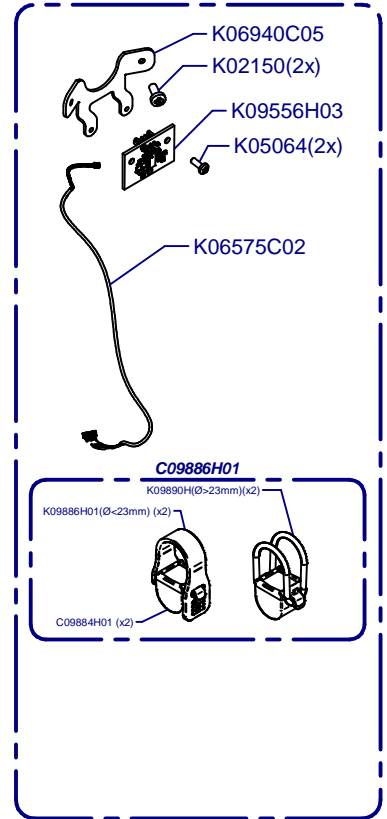

**E8 Essential On Demand**

Updated 13/06/2022

**Tolva Café / Coffee Hopper**

**Horquilla / Fork**

**Portafilter Detector**

**Cover / Cover**

- C06601O03 50Hz Compak 1-2
- C06615O03 60Hz Compak 1-2
- C06601V03 50Hz Compak 1-2-3
- C06615V03 60Hz Compak 1-2-3
- C06717V03 50Hz Scale Compak
- C06720V03 60Hz Scale Compak

**C06625 Kit Leds**

Solo sin Balanza / Only without Scale

- K06675 (Con Prensa y Leds/With Tamper & Leds)
- K06670 (Con Prensa/With Tamper)
- K06665 (Sin Prensa/Without Tamper)
- K06680 (Sin Prensa y Leds/Without Tamper & Leds)

- K06531
- K06532 Con Leds/With Leds
- K06534 Con Balanza/ With Scale

**Molienda / Grind**

C00638 = K03408C + K07102C Alum

C00639 = K03420C + K07102C Bras

C00638N = C03508N + K07102C Ni

**Placa Base / Mother Board**

(A)	K04572	220-240V
	K06799	100-110V

**C00500** (220-240V)  
**C00505** (100-110V)

**Sis. Paralel / Parallel Sys.**

**Sis. Punto a Punto / Stepped Sys.**

**Bilancia / Scale**

(\*) Porta Filters with Diagonal Fixing