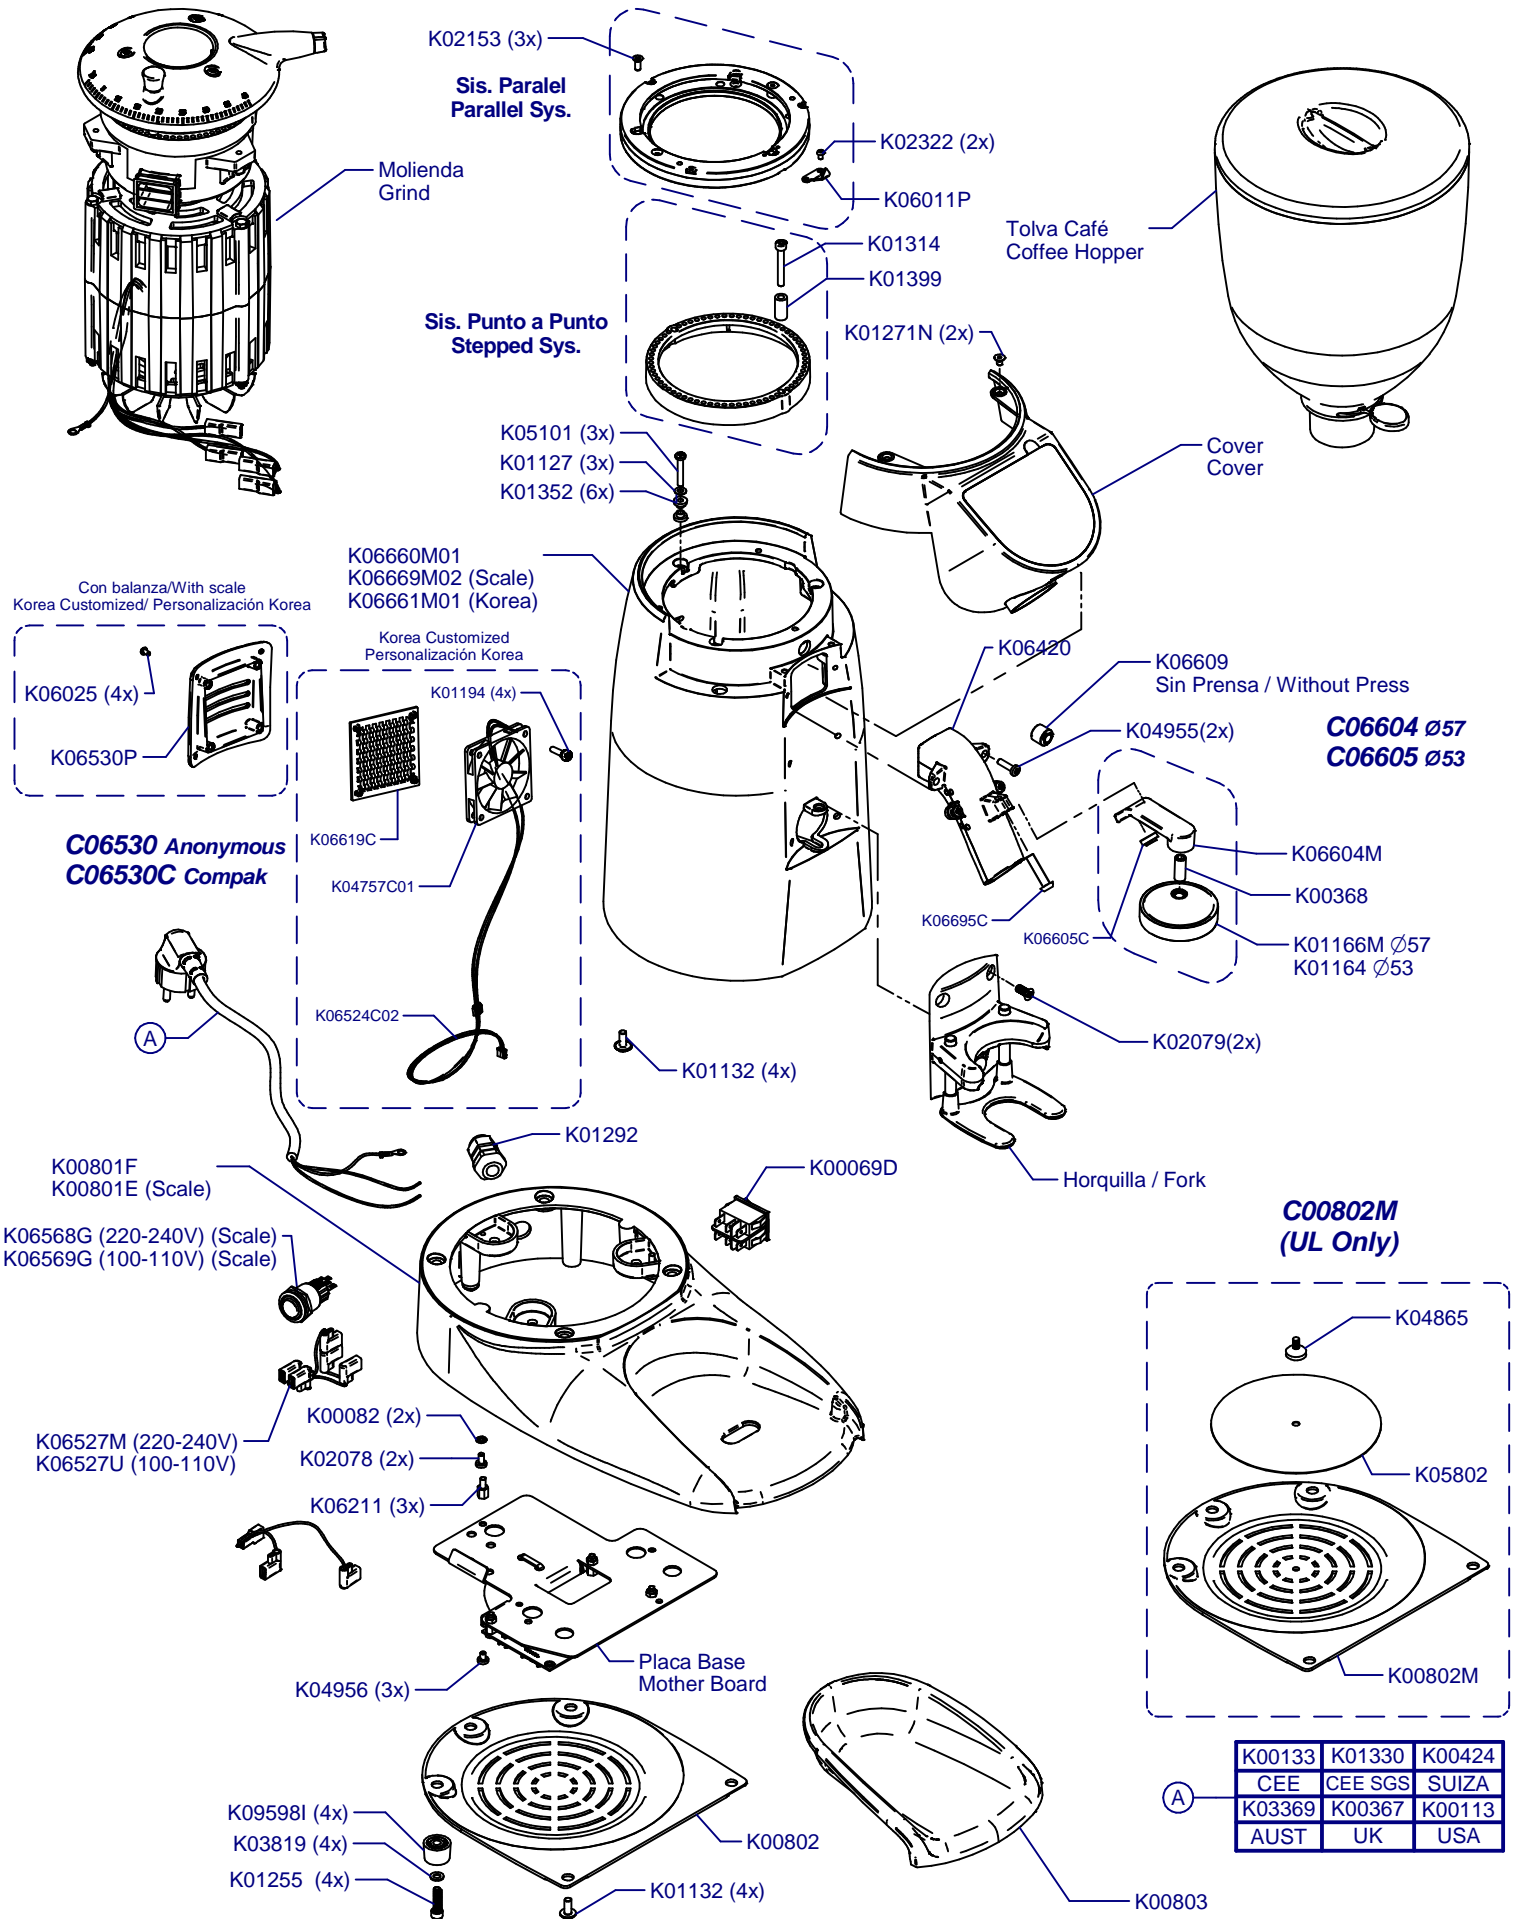

**E8 Essential On Demand**

Updated 13/06/2022

**Tolva Café / Coffee Hopper**

**Horquilla / Fork**

**Portafilter Detector**

**Cover / Cover**

- C06601O03 50Hz Compak 1-2
- C06615O03 60Hz Compak 1-2
- C06601V03 50Hz Compak 1-2-3
- C06615V03 60Hz Compak 1-2-3
- C06717V03 50Hz Scale Compak
- C06720V03 60Hz Scale Compak

**C06625 Kit Leds**

Solo sin Balanza / Only without Scale

- K06675 (Con Prensa y Leds/With Tamper & Leds)
- K06670 (Con Prensa/With Tamper)
- K06665 (Sin Prensa/Without Tamper)
- K06680 (Sin Prensa y Leds/Without Tamper & Leds)

- K06531
- K06532 Con Leds/With Leds
- K06534 Con Balanza/ With Scale

**Molienda / Grind**

C00638 = K03408C + K07102C Alum

C00639 = K03420C + K07102C Bras

C00638N = C03508N + K07102C Ni

**Placa Base / Mother Board**

(A)	K04572	220-240V
	K06799	100-110V

**C00500** (220-240V)  
**C00505** (100-110V)

**Sis. Paralel / Parallel Sys.**

**Sis. Punto a Punto / Stepped Sys.**

**Bilancia / Scale**

(\*) Porta Filters with Diagonal Fixing