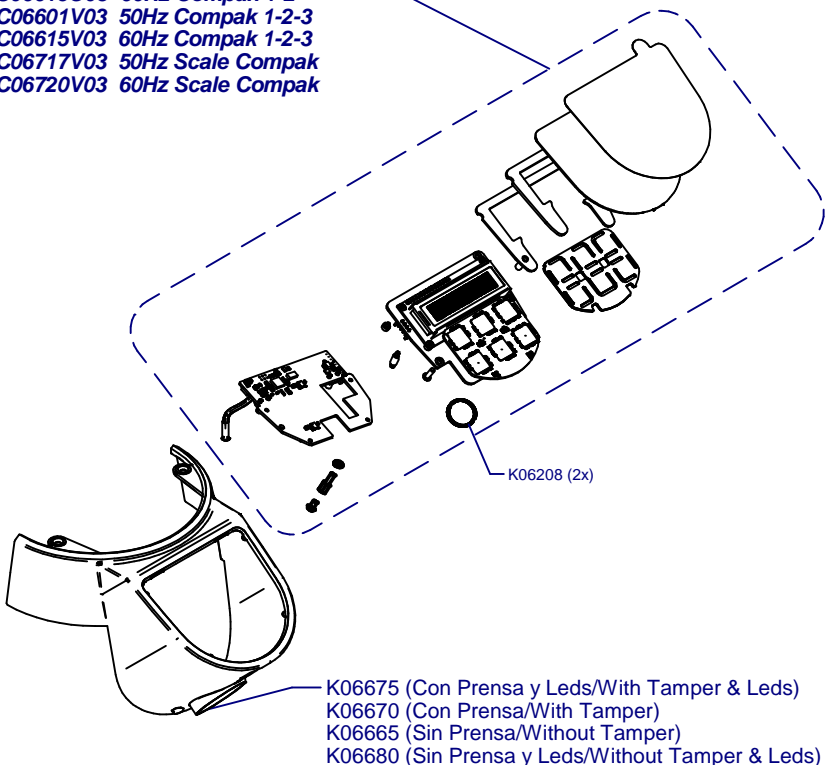

**E8 Essential On Demand**

Updated 13/06/2022

**Tolva Café / Coffee Hopper**

**Horquilla / Fork**

**Portafilter Detector**

**Cover / Cover**

- C06601O03 50Hz Compak 1-2
- C06615O03 60Hz Compak 1-2
- C06601V03 50Hz Compak 1-2-3
- C06615V03 60Hz Compak 1-2-3
- C06717V03 50Hz Scale Compak
- C06720V03 60Hz Scale Compak

**C06625 Kit Leds**

Solo sin Balanza / Only without Scale

- K06675 (Con Prensa y Leds/With Tamper & Leds)
- K06670 (Con Prensa/With Tamper)
- K06665 (Sin Prensa/Without Tamper)
- K06680 (Sin Prensa y Leds/Without Tamper & Leds)

- K06531
- K06532 Con Leds/With Leds
- K06534 Con Balanza/ With Scale

**Molienda / Grind**

C00638 = K03408C + K07102C Alum

C00639 = K03420C + K07102C Bras

C00638N = C03508N + K07102C Ni

**Placa Base / Mother Board**

(A)	K04572	220-240V
	K06799	100-110V

**C00500** (220-240V)  
**C00505** (100-110V)

**Sis. Paralel / Parallel Sys.**

**Sis. Punto a Punto / Stepped Sys.**

**Bilancia / Scale**

(\*) Porta Filters with Diagonal Fixing