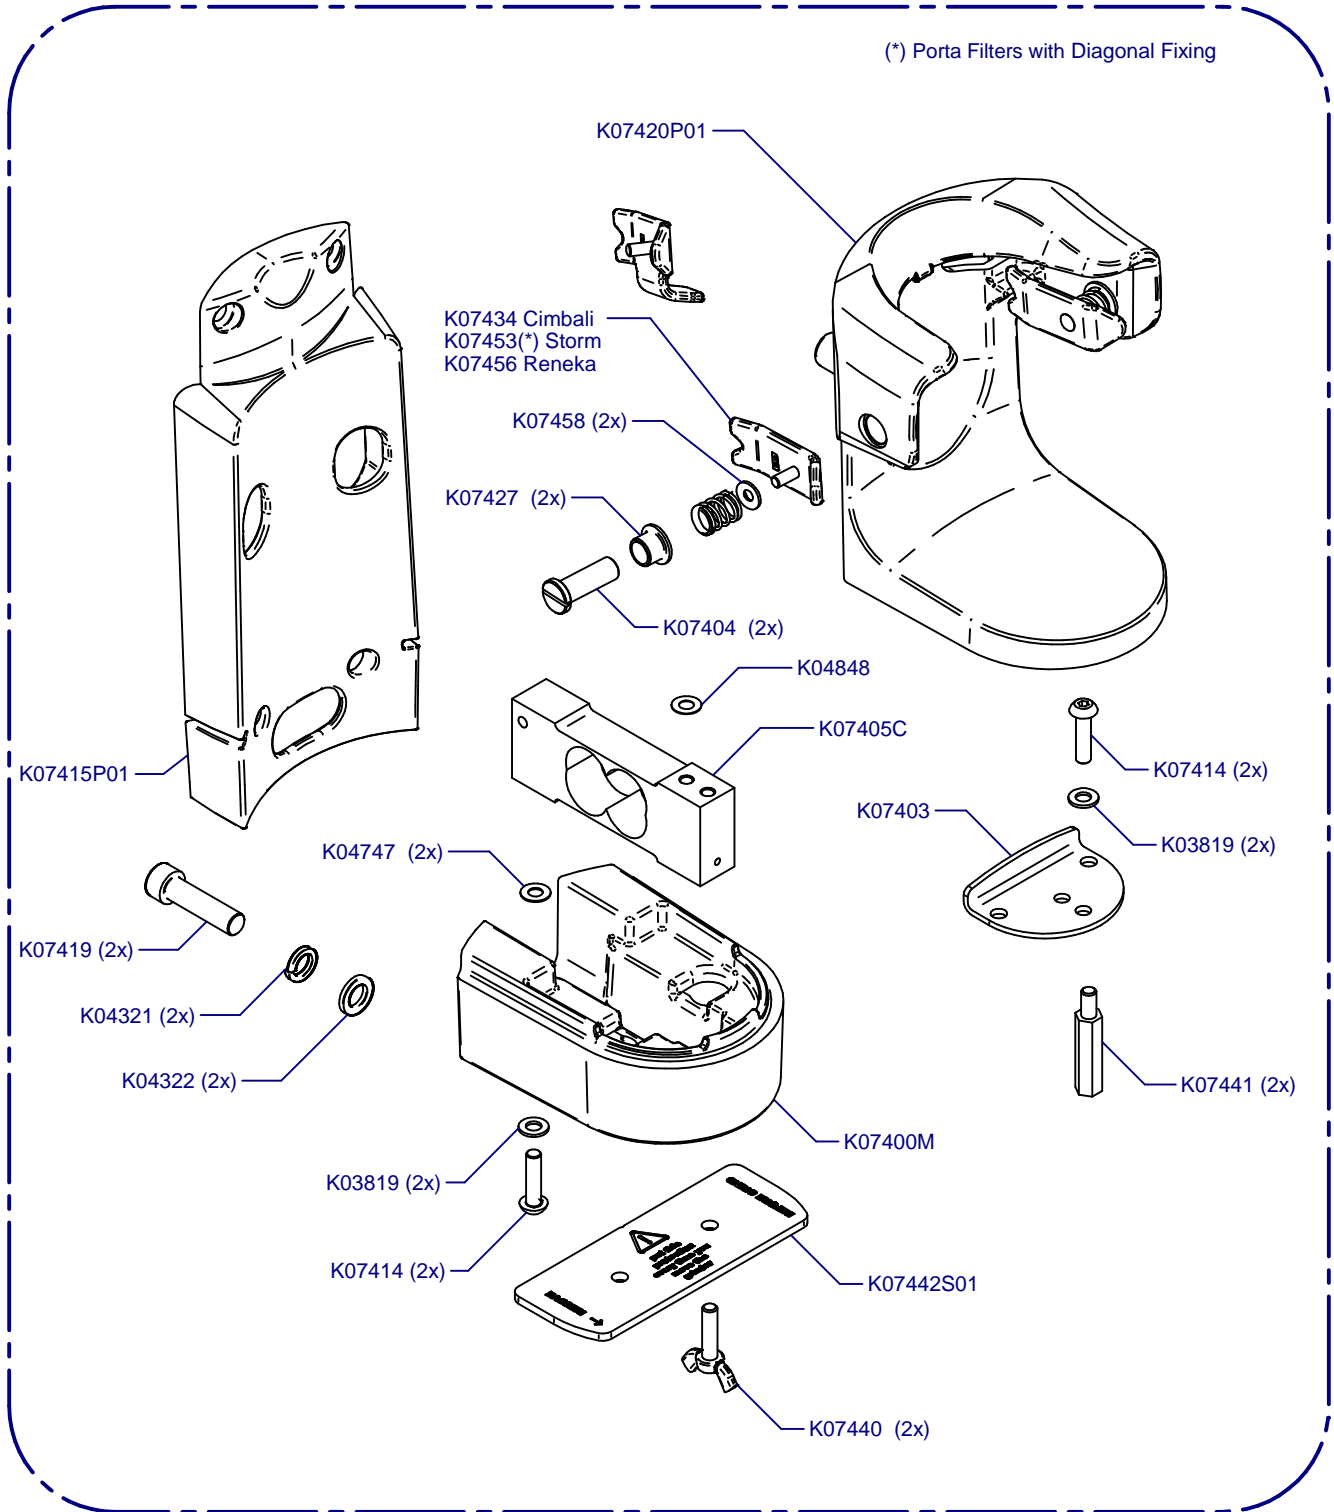

(A)	K04572	220-240V
	K06799	100-110V

**C00500** (220-240V)  
**C00505** (100-110V)

**Sis. Paralel / Parallel Sys.**

**Sis. Punto a Punto / Stepped Sys.**

**Bilancia / Scale**

(\*) Porta Filters with Diagonal Fixing