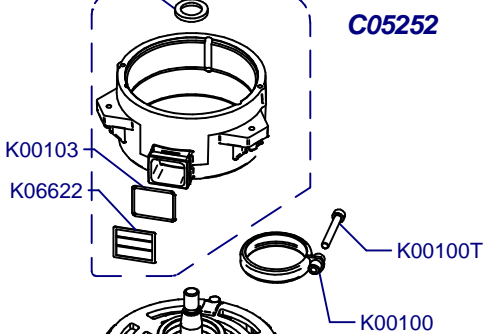

**C06625 Kit Leds**

Solo sin Balanza / Only without Scale

- K06675 (Con Prensa y Leds/With Tamper & Leds)
- K06670 (Con Prensa/With Tamper)
- K06665 (Sin Prensa/Without Tamper)
- K06680 (Sin Prensa y Leds/Without Tamper & Leds)

- K06531
- K06532 Con Leds/With Leds
- K06534 Con Balanza/ With Scale

**Molienda / Grind**

C00638 = K03408C + K07102C Alum

C00639 = K03420C + K07102C Bras

C00638N = C03508N + K07102C Ni

**Placa Base / Mother Board**

(A)	K04572	220-240V
	K06799	100-110V

**C00500** (220-240V)  
**C00505** (100-110V)

**Sis. Paralel / Parallel Sys.**

**Sis. Punto a Punto / Stepped Sys.**

**Bilancia / Scale**

(\*) Porta Filters with Diagonal Fixing