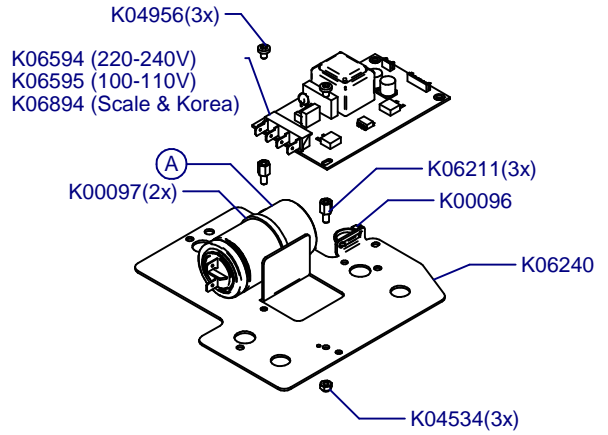

- K06531
- K06532 Con Leds/With Leds
- K06534 Con Balanza/ With Scale

**Molienda / Grind**

C00638 = K03408C + K07102C Alum

C00639 = K03420C + K07102C Bras

C00638N = C03508N + K07102C Ni

**Placa Base / Mother Board**

(A)	K04572	220-240V
	K06799	100-110V

**C00500** (220-240V)  
**C00505** (100-110V)

**Sis. Paralel / Parallel Sys.**

**Sis. Punto a Punto / Stepped Sys.**

**Bilancia / Scale**

(\*) Porta Filters with Diagonal Fixing