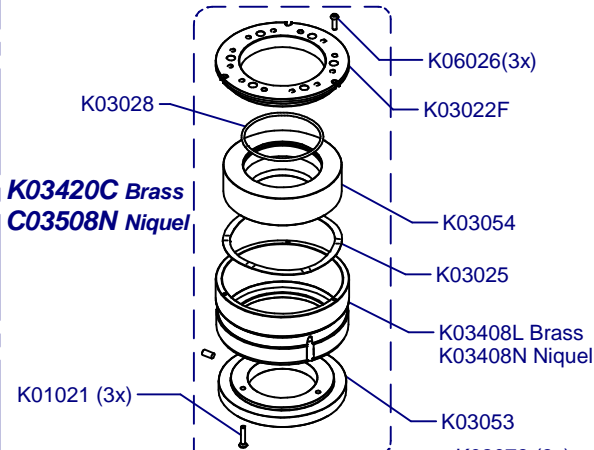

**C06625 Kit Leds**

Solo sin Balanza / Only without Scale

- K06675 (Con Prensa y Leds/With Tamper & Leds)
- K06670 (Con Prensa/With Tamper)
- K06665 (Sin Prensa/Without Tamper)
- K06680 (Sin Prensa y Leds/Without Tamper & Leds)

- K06531
- K06532 Con Leds/With Leds
- K06534 Con Balanza/ With Scale

**Molienda / Grind**

C00638 = K03408C + K07102C Alum

C00639 = K03420C + K07102C Bras

C00638N = C03508N + K07102C Ni

**Placa Base / Mother Board**

(A)	K04572	220-240V
	K06799	100-110V

**C00500** (220-240V)  
**C00505** (100-110V)

**Sis. Paralel / Parallel Sys.**

**Sis. Punto a Punto / Stepped Sys.**

**Bilancia / Scale**

(\*) Porta Filters with Diagonal Fixing