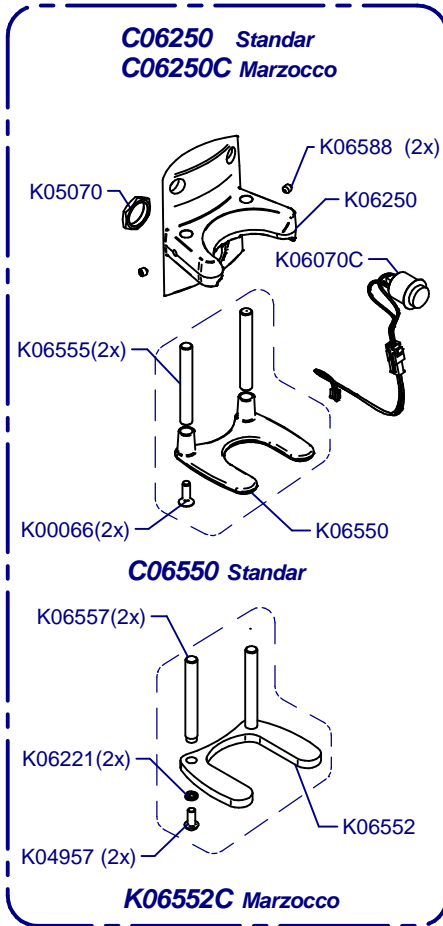

**E8 Essential On Demand**

Updated 13/06/2022

**Tolva Café / Coffee Hopper**

**Horquilla / Fork**

**Portafilter Detector**

**Cover / Cover**

- C06601O03 50Hz Compak 1-2
- C06615O03 60Hz Compak 1-2
- C06601V03 50Hz Compak 1-2-3
- C06615V03 60Hz Compak 1-2-3
- C06717V03 50Hz Scale Compak
- C06720V03 60Hz Scale Compak

**C06625 Kit Leds**

Solo sin Balanza / Only without Scale

- K06675 (Con Prensa y Leds/With Tamper & Leds)
- K06670 (Con Prensa/With Tamper)
- K06665 (Sin Prensa/Without Tamper)
- K06680 (Sin Prensa y Leds/Without Tamper & Leds)

- K06531
- K06532 Con Leds/With Leds
- K06534 Con Balanza/ With Scale

**Molienda / Grind**

C00638 = K03408C + K07102C Alum

C00639 = K03420C + K07102C Bras

C00638N = C03508N + K07102C Ni

**Placa Base / Mother Board**

(A)	K04572	220-240V
	K06799	100-110V

**C00500** (220-240V)  
**C00505** (100-110V)

**Sis. Paralel / Parallel Sys.**

**Sis. Punto a Punto / Stepped Sys.**

**Bilancia / Scale**

(\*) Porta Filters with Diagonal Fixing