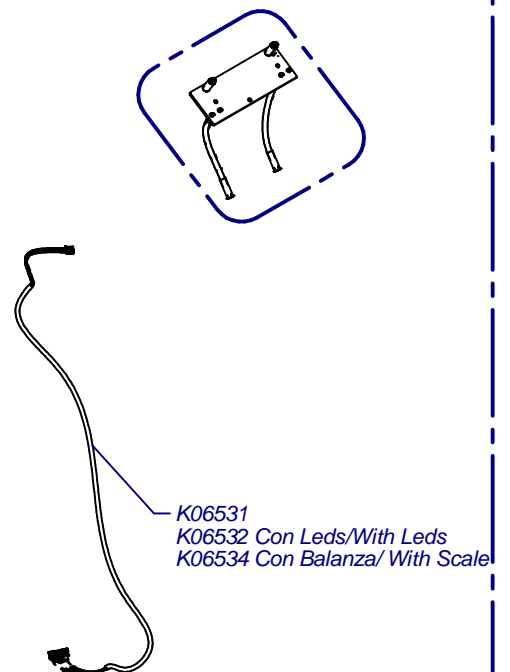

**E8 Essential On Demand**

Updated 13/06/2022

**Tolva Café / Coffee Hopper**

**Horquilla / Fork**

**Portafilter Detector**

**Cover / Cover**

- C06601O03 50Hz Compak 1-2
- C06615O03 60Hz Compak 1-2
- C06601V03 50Hz Compak 1-2-3
- C06615V03 60Hz Compak 1-2-3
- C06717V03 50Hz Scale Compak
- C06720V03 60Hz Scale Compak

**C06625 Kit Leds**

Solo sin Balanza / Only without Scale

- K06675 (Con Prensa y Leds/With Tamper & Leds)
- K06670 (Con Prensa/With Tamper)
- K06665 (Sin Prensa/Without Tamper)
- K06680 (Sin Prensa y Leds/Without Tamper & Leds)

- K06531
- K06532 Con Leds/With Leds
- K06534 Con Balanza/ With Scale

**Molienda / Grind**

C00638 = K03408C + K07102C Alum

C00639 = K03420C + K07102C Bras

C00638N = C03508N + K07102C Ni

**Placa Base / Mother Board**

(A)	K04572	220-240V
	K06799	100-110V

**C00500** (220-240V)  
**C00505** (100-110V)

**Sis. Paralel / Parallel Sys.**

**Sis. Punto a Punto / Stepped Sys.**

**Bilancia / Scale**

(\*) Porta Filters with Diagonal Fixing