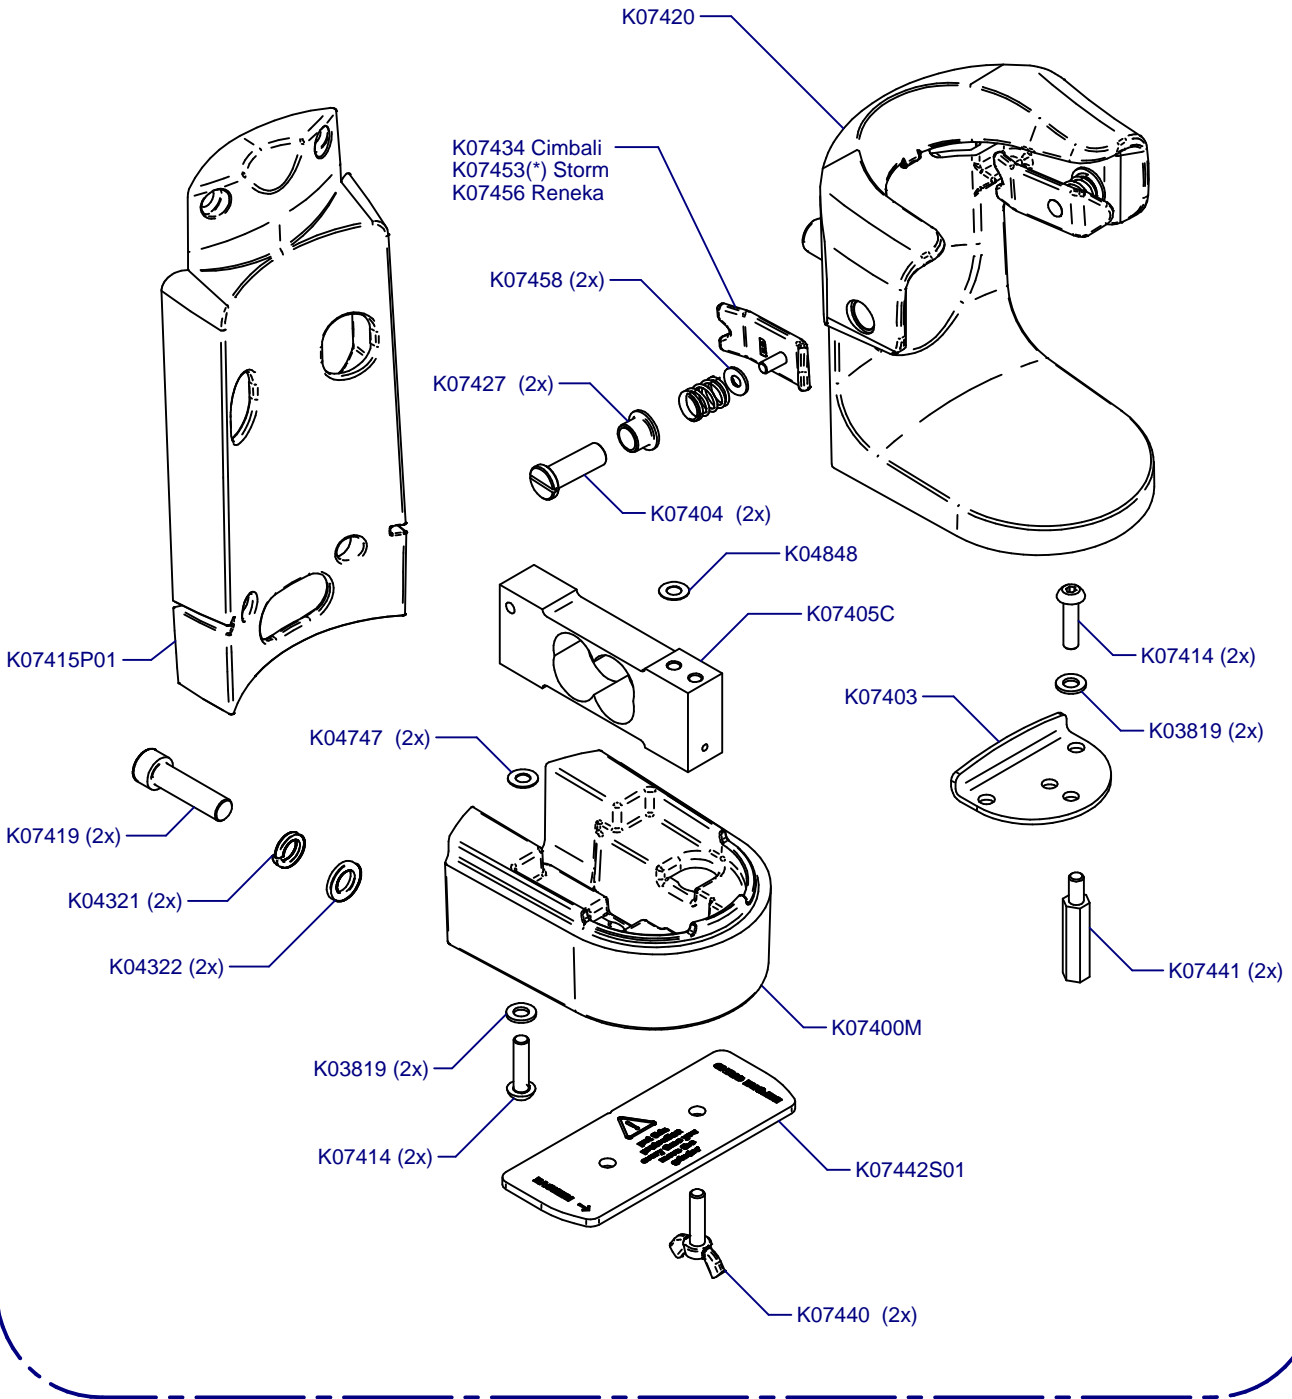

Placa Base / Mother Board

C00500 (220-240V)
C00505 (100-110V)

**Portafilter
Detector**

Prensa Regulable / Adjustable Tamper
Sólo sin balanza/ Only without scale

C06756 Ø53 Right
C06757 Ø53 Left
C06758 Ø54 Right
C06759 Ø54 Left
C06760 Ø57 Right
C06761 Ø57 Left

C06746 Left
C06745 Right

C06743 Ø57
C06744 Ø54
C06755 Ø53

Balanza / Scale

(*) Porta Filters with Diagonal Fixing

C07434