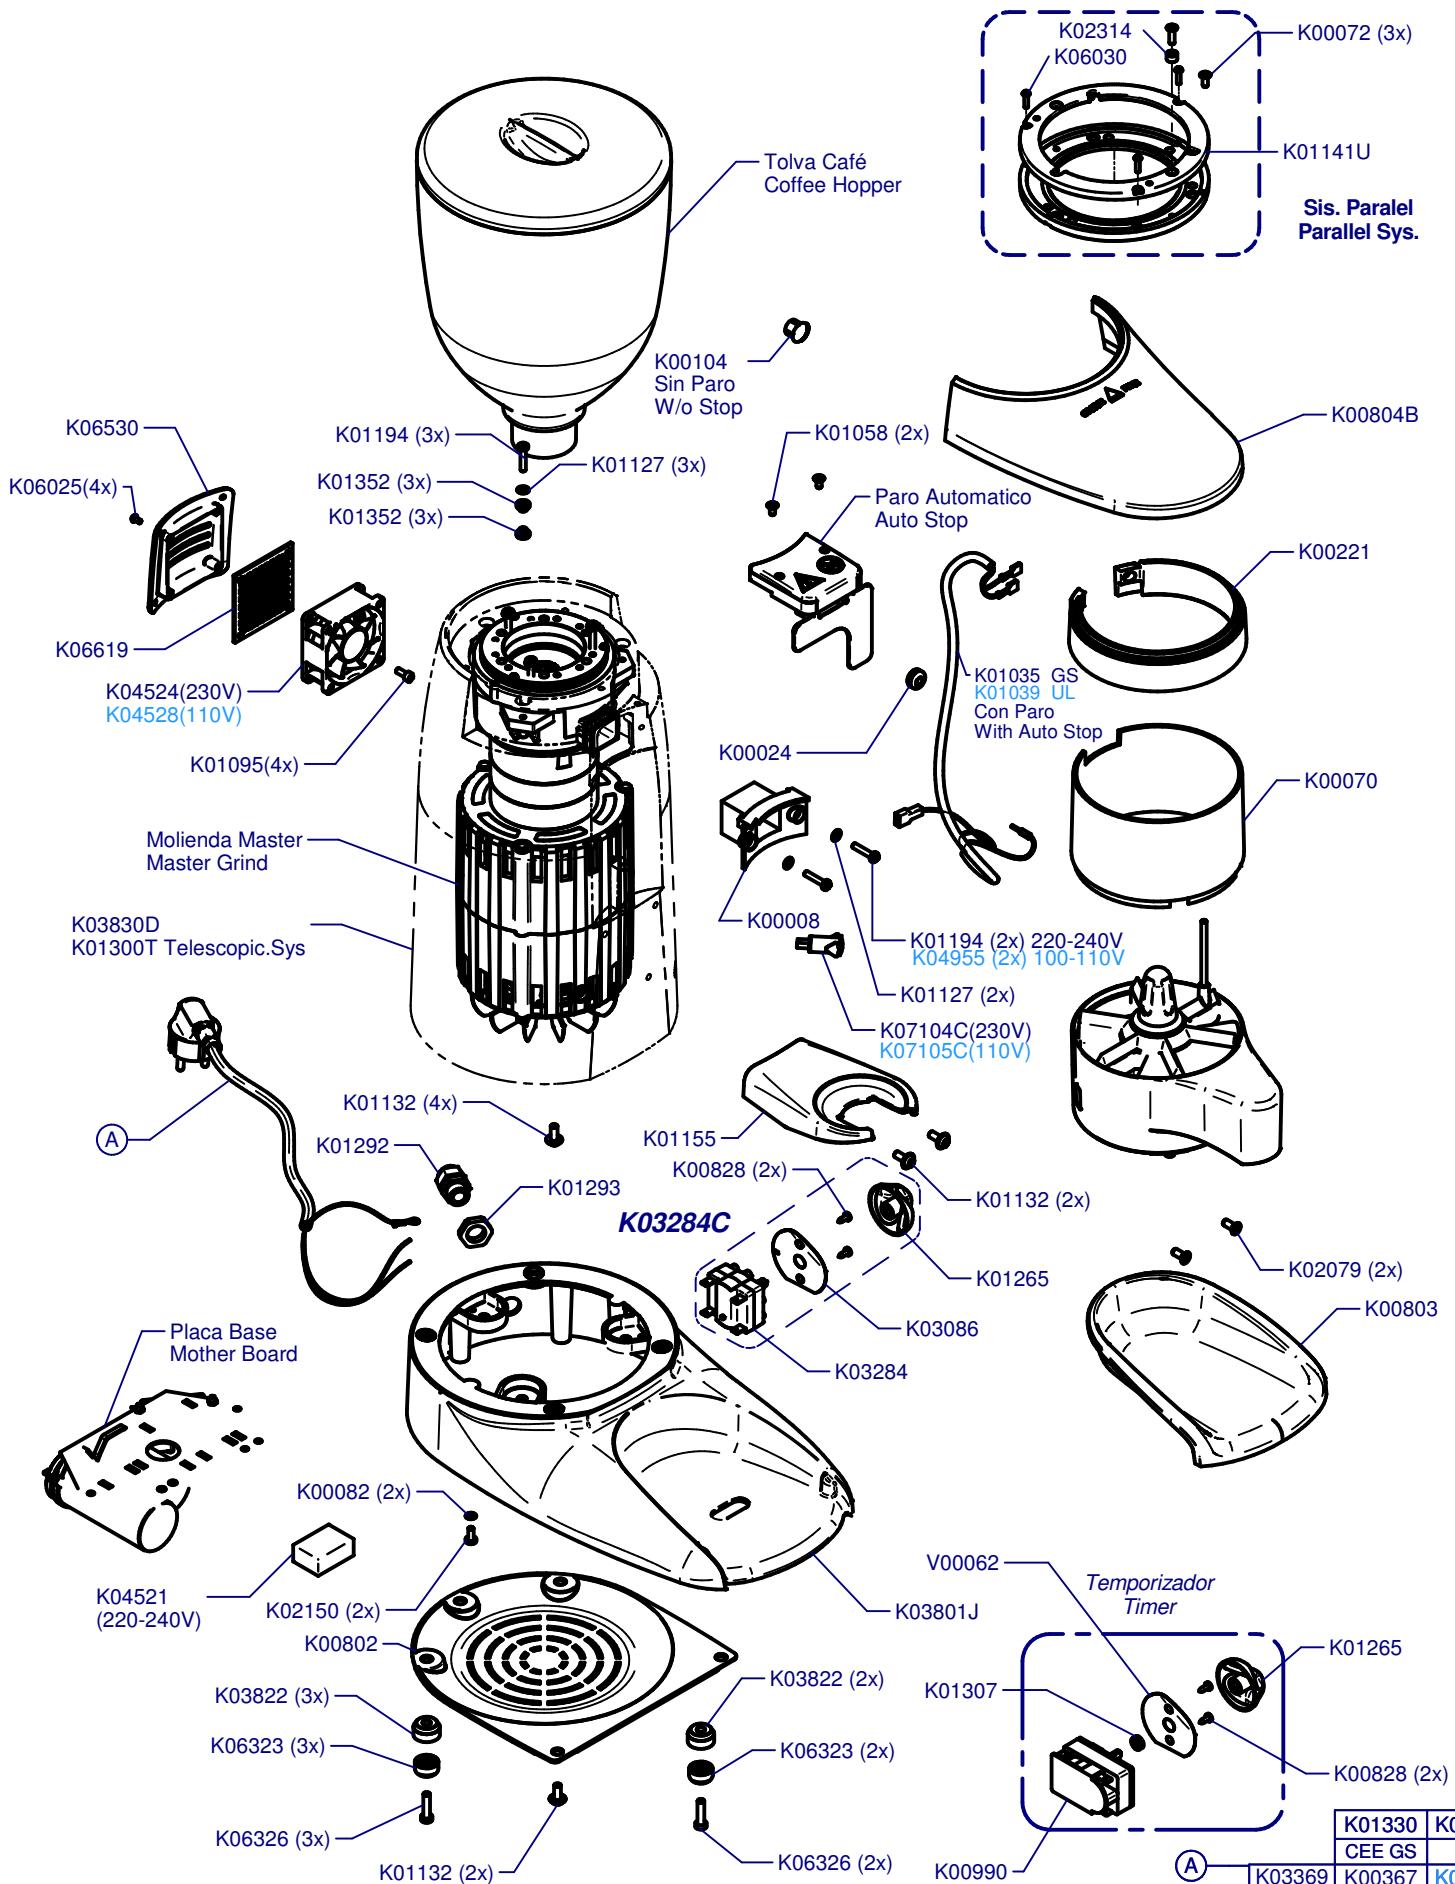

K10 Master Conic Traditional

Updated 02/05/2019

K01330	K00424
CEE GS	CH
K03369	K00367
AUST	UK
	K00113
	USA

K10 Master Conic Traditional

Updated 02/05/2019

Dosificador Aluminio / Aluminium Doser

(*) **Contador. Opcional**
Counter. Option

Doser Set	
Right with Counter	K01378
Right Hand	K01377
Left with Counter	K01112
Left Hand	K01383

Tolva Café / Coffee Hopper

Tolva Café 275gr / Coffee Hopper 275gr

Paro Automático / Auto Stop

K10 Master Conic Traditional