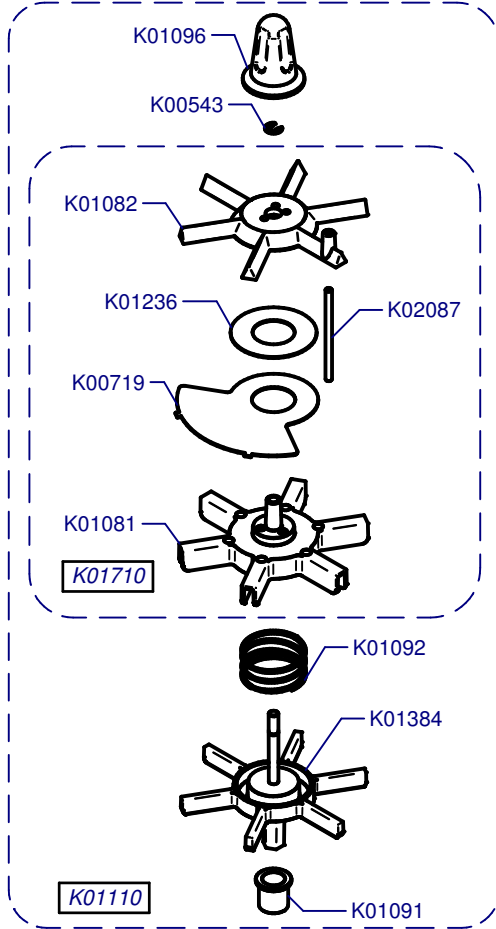

K10 Master Conic Traditional

Updated 02/05/2019

K01330	K00424
CEE GS	CH
K03369	K00367
AUST	UK
	K00113
	USA

K10 Master Conic Traditional

Updated 02/05/2019

Dosificador Aluminio / Aluminium Doser

(*) **Contador. Opcional**
Counter. Option

Doser Set	
Right with Counter	K01378
Right Hand	K01377
Left with Counter	K01112
Left Hand	K01383

Tolva Café / Coffee Hopper

Tolva Café 275gr / Coffee Hopper 275gr

Paro Automático / Auto Stop

K10 Master Conic Traditional

Updated 02/05/2019

Sis. Paralel / Parallel Sys.

Molienda / Grind

Sis. Punto a Punto / Stepped Sys.

Sis. Micro / Micro Sys.

Placa Base / Mother Board