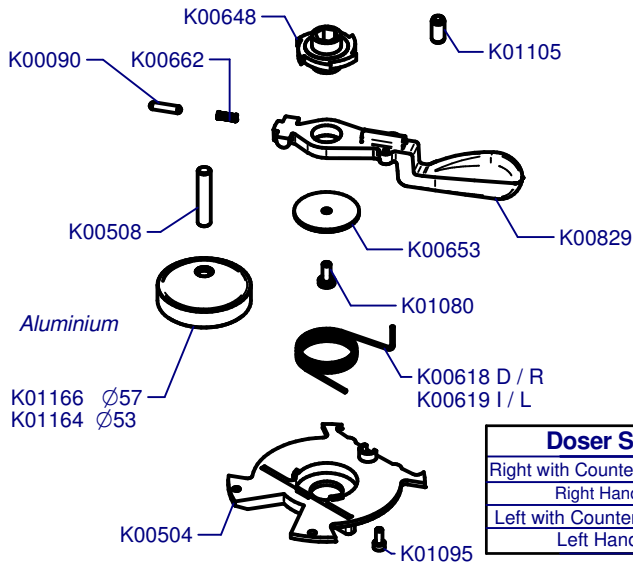

K10 Master Conic Traditional

Updated 02/05/2019

K01330	K00424
CEE GS	CH
K03369	K00367
AUST	UK
	K00113
	USA

K10 Master Conic Traditional

Updated 02/05/2019

Dosificador Aluminio / Aluminium Doser

(*) **Contador. Opcional**
Counter. Option

Doser Set	
Right with Counter	K01378
Right Hand	K01377
Left with Counter	K01112
Left Hand	K01383

Tolva Café / Coffee Hopper

Tolva Café 275gr / Coffee Hopper 275gr

Paro Automático / Auto Stop

K10 Master Conic Traditional

Updated 02/05/2019

Sis. Paralel / Parallel Sys.

Molienda / Grind

Sis. Punto a Punto / Stepped Sys.

Sis. Micro / Micro Sys.

Placa Base / Mother Board