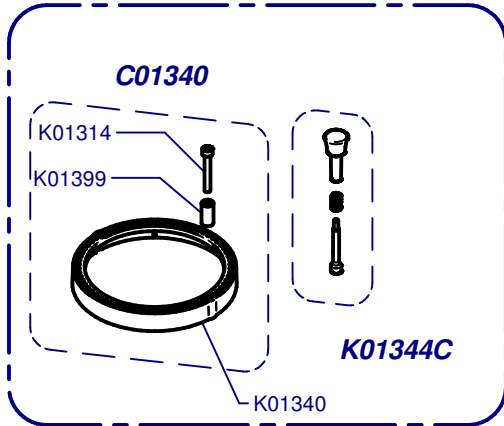

K10 Master Conic Traditional

Updated 02/05/2019

K01330	K00424
CEE GS	CH
K03369	K00367
AUST	UK
	K00113
	USA

K10 Master Conic Traditional

Updated 02/05/2019

Dosificador Aluminio / Aluminium Doser

(*) **Contador. Opcional**
Counter. Option

Doser Set	
Right with Counter	K01378
Right Hand	K01377
Left with Counter	K01112
Left Hand	K01383

Tolva Café / Coffee Hopper

Tolva Café 275gr / Coffee Hopper 275gr

Paro Automático / Auto Stop

K10 Master Conic Traditional

Updated 02/05/2019

Sis. Paralel / Parallel Sys.

Molienda / Grind

Sis. Punto a Punto / Stepped Sys.

Sis. Micro / Micro Sys.

Placa Base / Mother Board