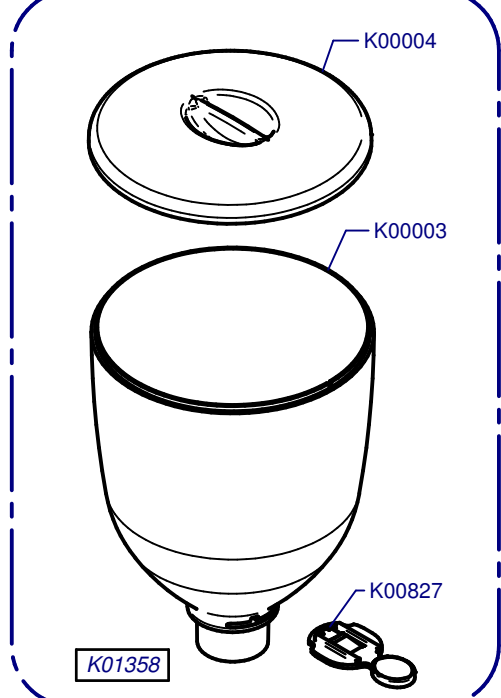

K10 Master Conic Traditional

Updated 02/05/2019

K01330	K00424
CEE GS	CH
K03369	K00367
AUST	UK
	K00113
	USA

K10 Master Conic Traditional

Updated 02/05/2019

Dosificador Aluminio / Aluminium Doser

(*) **Contador. Opcional**
Counter. Option

Doser Set	
Right with Counter	K01378
Right Hand	K01377
Left with Counter	K01112
Left Hand	K01383

Tolva Café / Coffee Hopper

Tolva Café 275gr / Coffee Hopper 275gr

Paro Automático / Auto Stop

K10 Master Conic Traditional