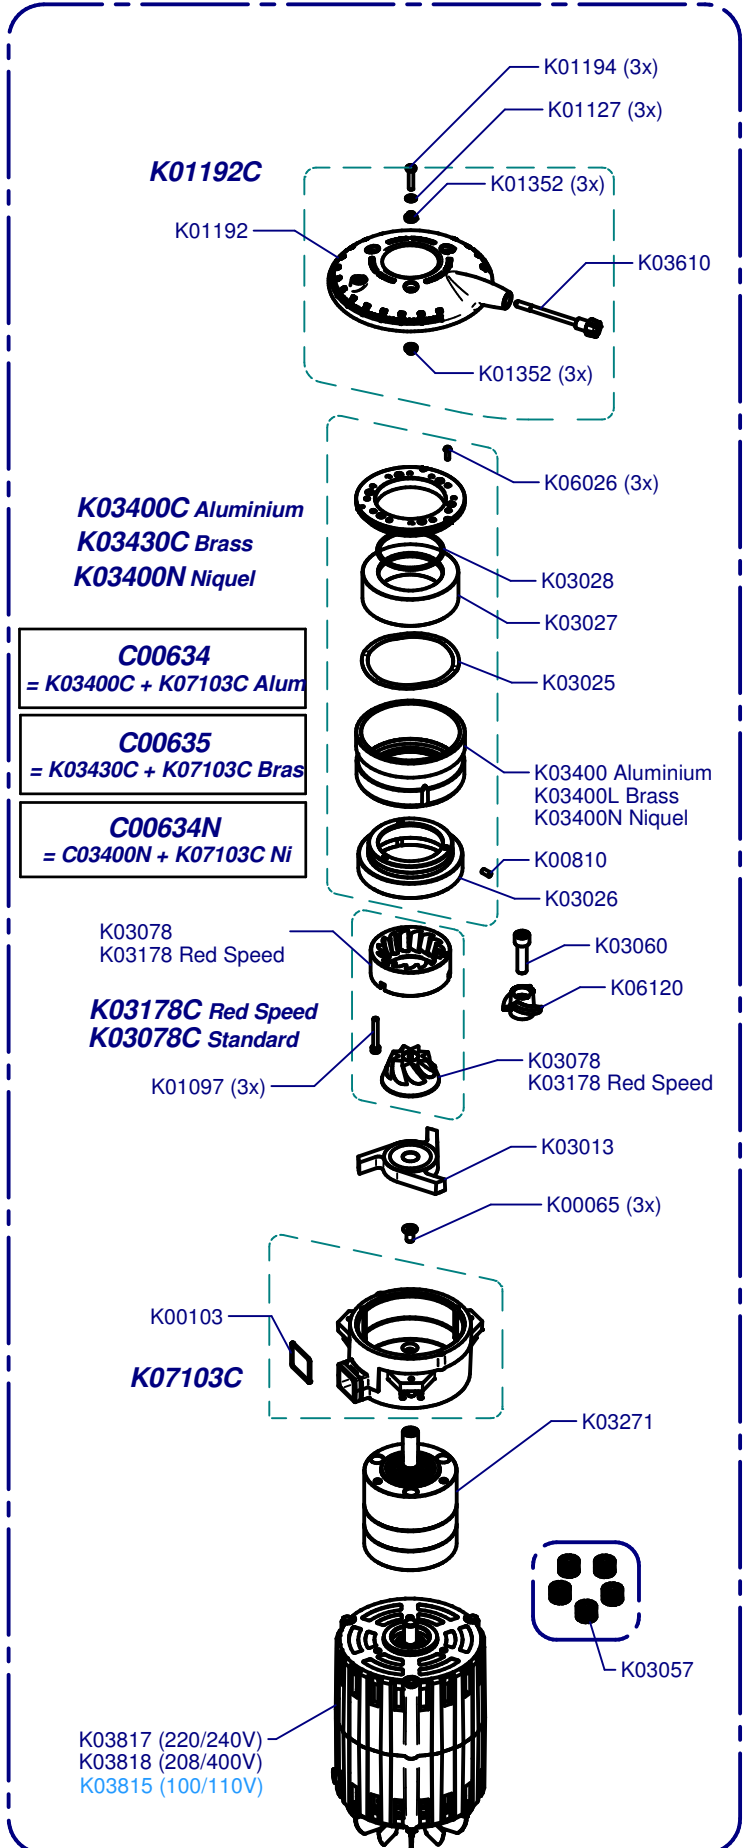

K10 Master Conic Traditional

Updated 02/05/2019

K01330	K00424
CEE GS	CH
K03369	K00367
AUST	UK
	K00113
	USA

K10 Master Conic Traditional

Updated 02/05/2019

Dosificador Aluminio / Aluminium Doser

(*) **Contador. Opcional**
Counter. Option

Doser Set	
Right with Counter	K01378
Right Hand	K01377
Left with Counter	K01112
Left Hand	K01383

Tolva Café / Coffee Hopper

Tolva Café 275gr / Coffee Hopper 275gr

Paro Automático / Auto Stop

K10 Master Conic Traditional

Updated 02/05/2019

Sis. Paralel / Parallel Sys.

Molienda / Grind

Sis. Punto a Punto / Stepped Sys.

Sis. Micro / Micro Sys.

Placa Base / Mother Board