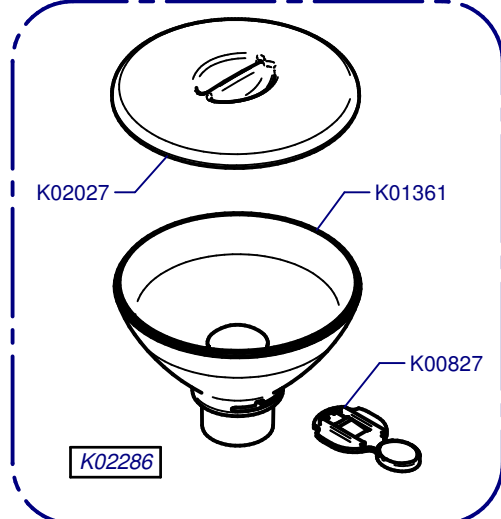

K10 Master Conic Traditional

Updated 02/05/2019

K01330	K00424
CEE GS	CH
K03369	K00367
AUST	UK
	K00113
	USA

K10 Master Conic Traditional

Updated 02/05/2019

Dosificador Aluminio / Aluminium Doser

(*) **Contador. Opcional**
Counter. Option

Doser Set	
Right with Counter	K01378
Right Hand	K01377
Left with Counter	K01112
Left Hand	K01383

Tolva Café / Coffee Hopper

Tolva Café 275gr / Coffee Hopper 275gr

Paro Automático / Auto Stop

K10 Master Conic Traditional