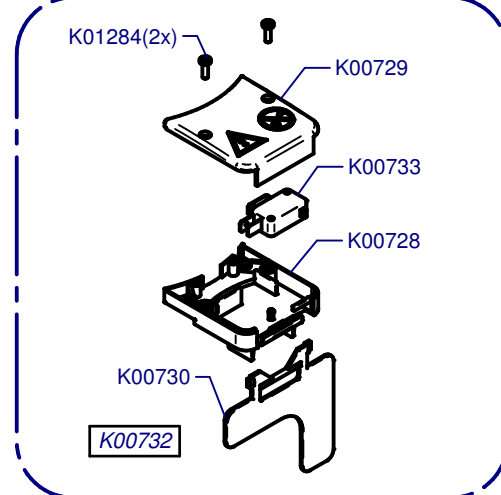

K10 Master Conic Traditional

Updated 02/05/2019

K01330	K00424
CEE GS	CH
K03369	K00367
AUST	UK
	K00113
	USA

K10 Master Conic Traditional

Updated 02/05/2019

Dosificador Aluminio / Aluminium Doser

(*) **Contador. Opcional**
Counter. Option

Doser Set	
Right with Counter	K01378
Right Hand	K01377
Left with Counter	K01112
Left Hand	K01383

Tolva Café / Coffee Hopper

Tolva Café 275gr / Coffee Hopper 275gr

Paro Automático / Auto Stop

K10 Master Conic Traditional