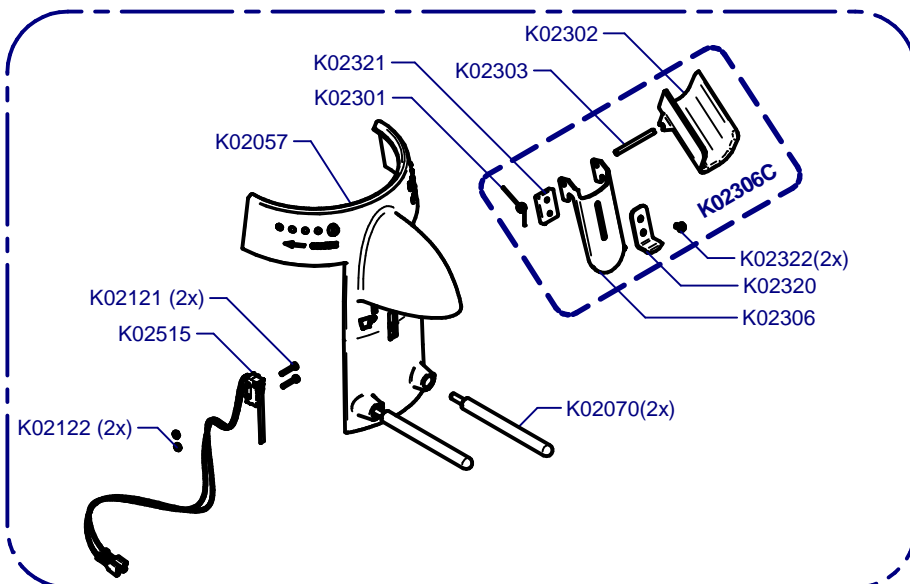

K3 Touch Advanced

Updated 22/04/2022

	K01330	K00424
	CEE GS	CH
(A)	K03369	K00367
	AUST	UK
		K00113
		USA

K3 Touch Advanced

Updated 22/04/2022

Molienda K3 / K3 Grind

**Tolva Café
Coffee Hopper**

Frontal Touch Advanced

K02523

K02158 / K02286 (275gr)