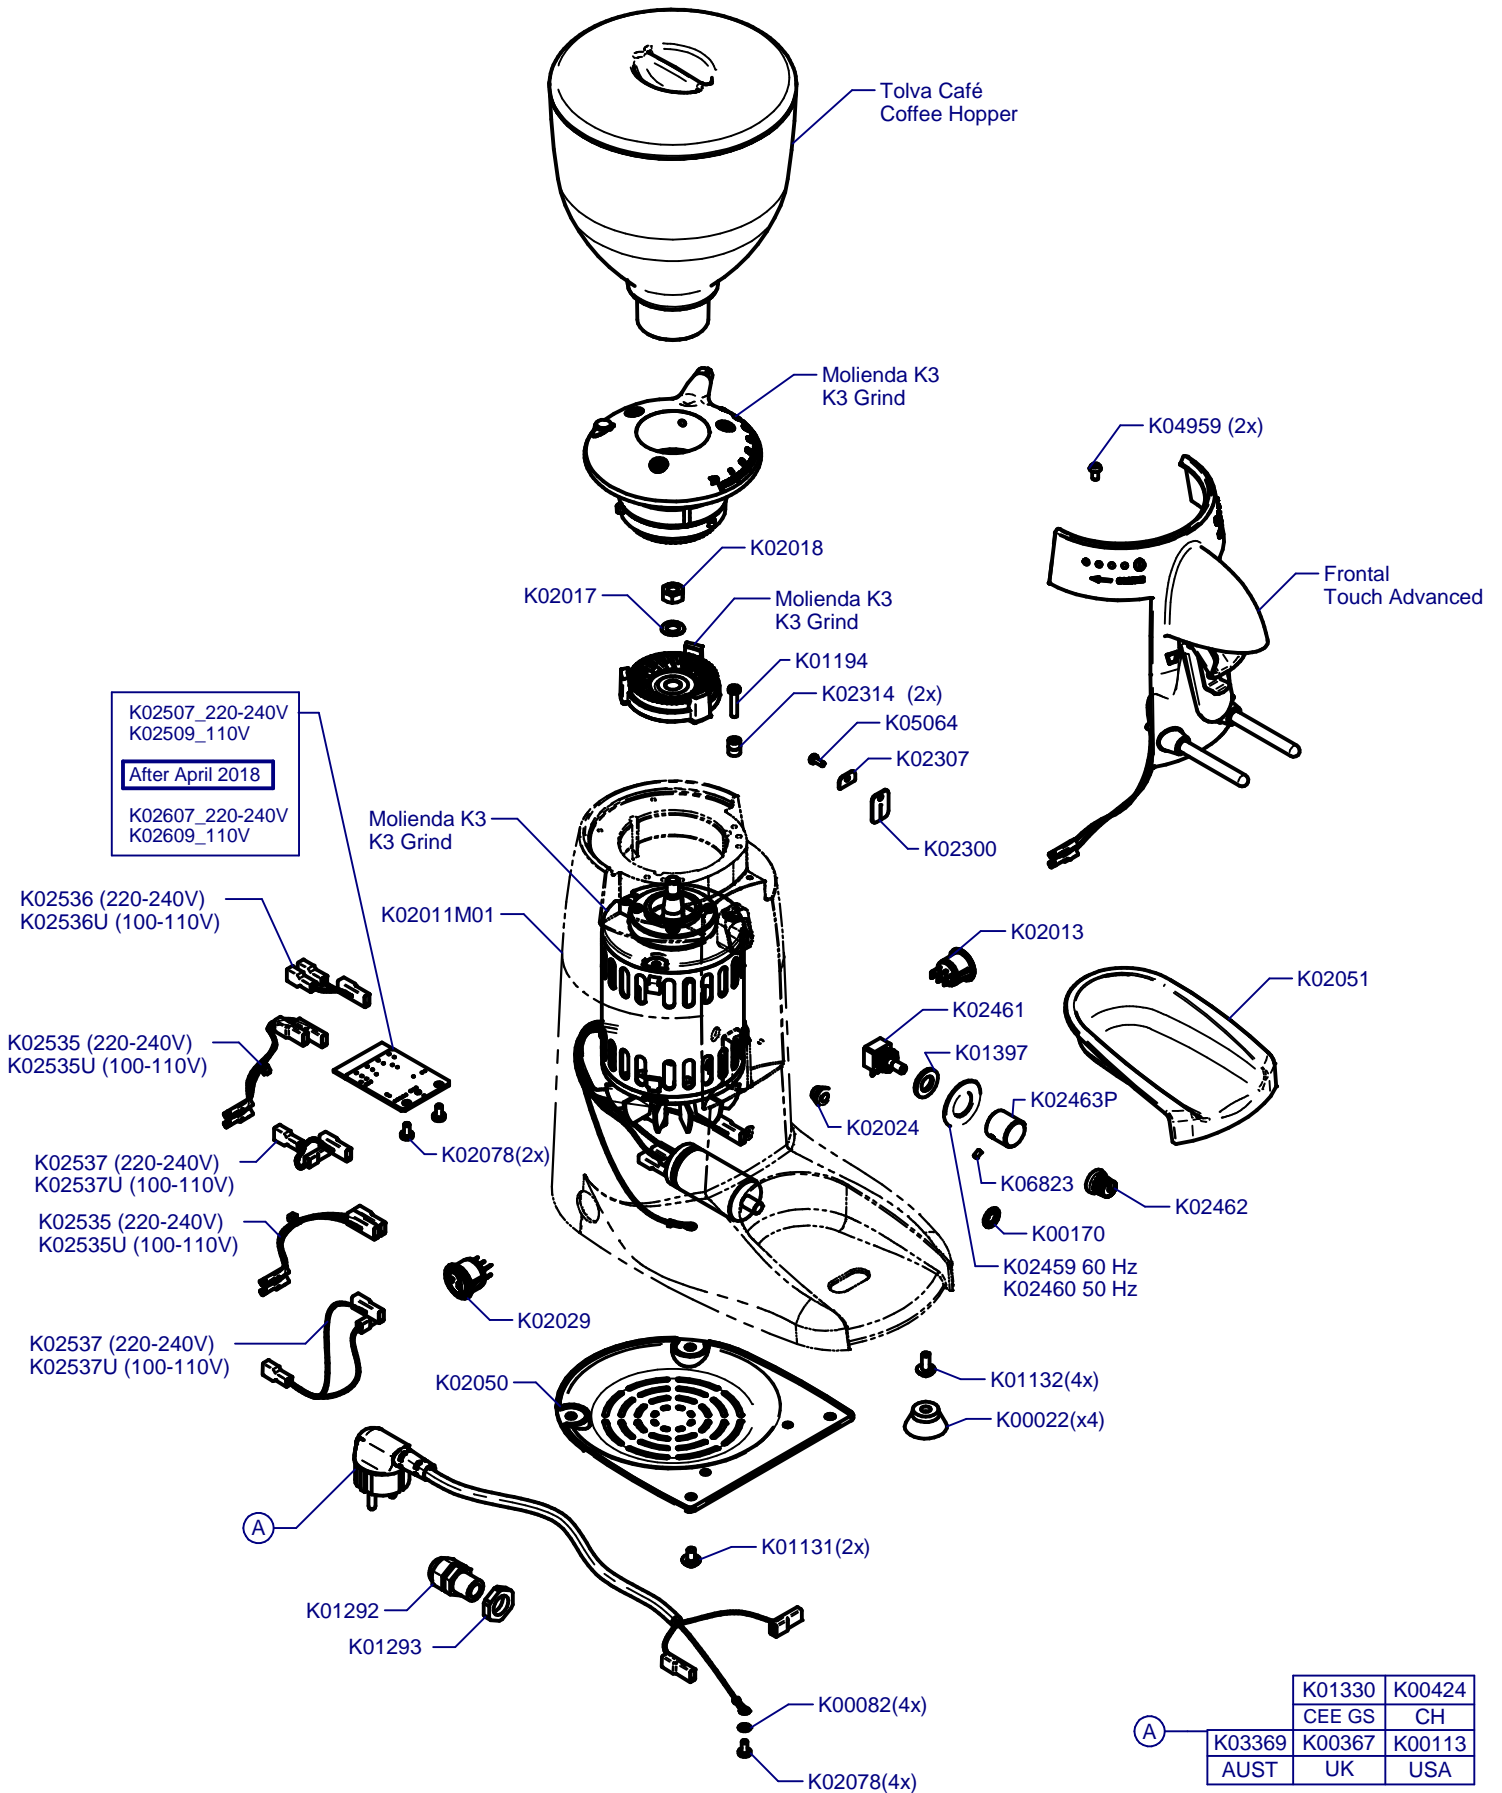

K3 Touch Advanced

Updated 22/04/2022

	K01330	K00424
	CEE GS	CH
(A)	K03369	K00367
	AUST	UK
		K00113
		USA

K3 Touch Advanced

Updated 22/04/2022

Molienda K3 / K3 Grind

**Tolva Café
Coffee Hopper**

Frontal Touch Advanced

K02523

K02158 / K02286 (275gr)