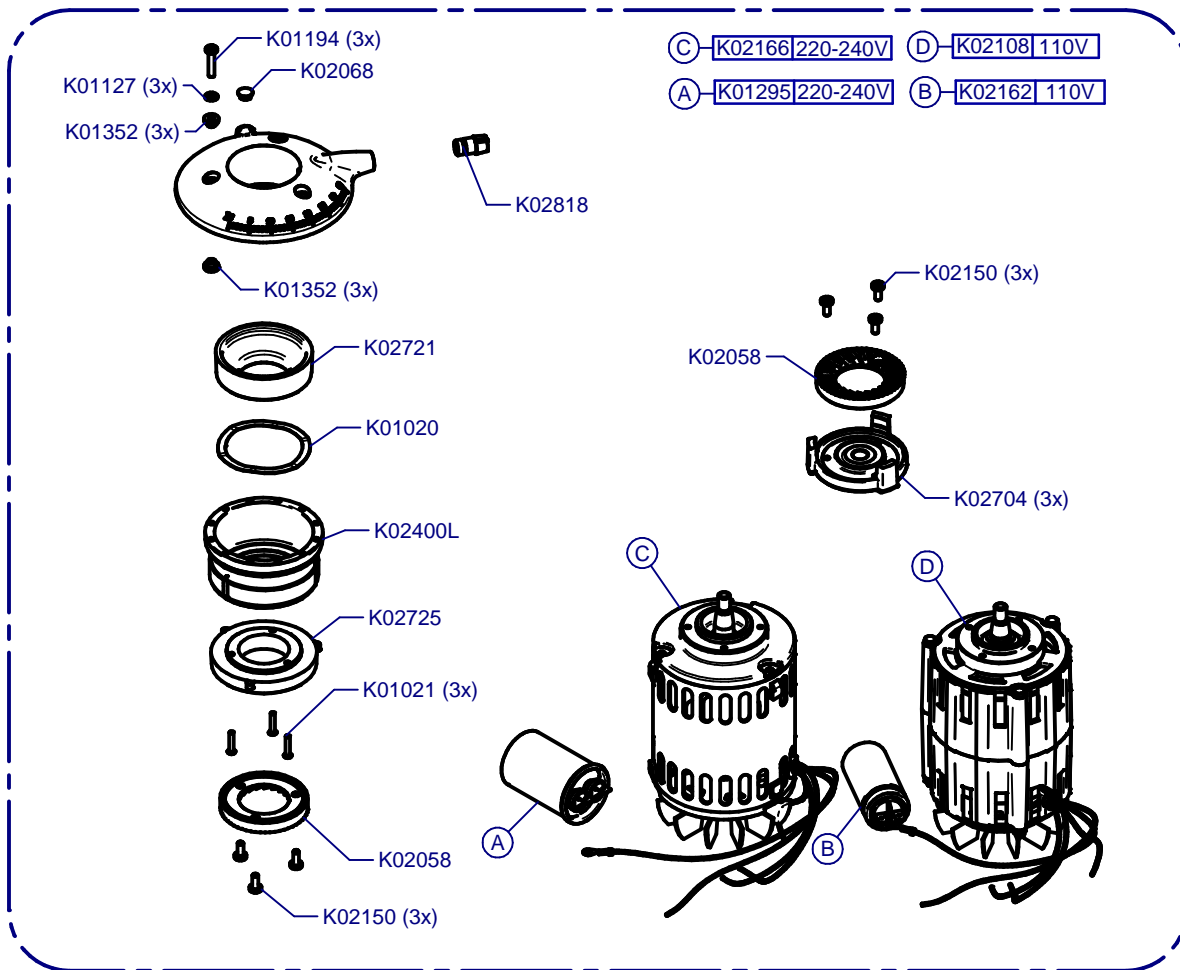

K3 Touch Advanced

Updated 22/04/2022

	K01330	K00424
	CEE GS	CH
(A)	K03369	K00367
	AUST	UK
		K00113
		USA

K3 Touch Advanced

Updated 22/04/2022

Molienda K3 / K3 Grind

**Tolva Café
Coffee Hopper**

Frontal Touch Advanced

K02523

K02158 / K02286 (275gr)