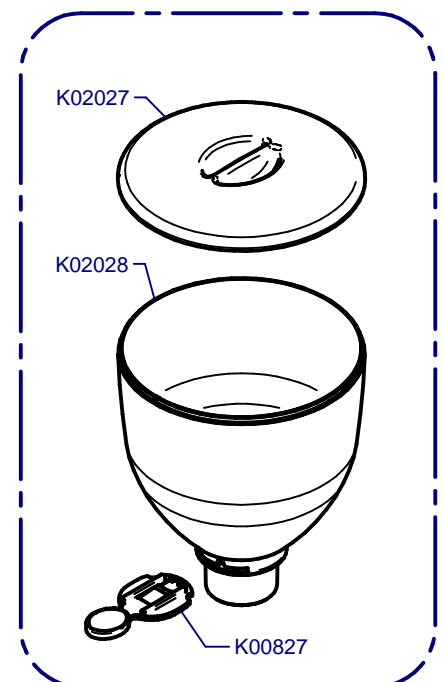

K3 Touch Advanced

Updated 22/04/2022

	K01330	K00424
	CEE GS	CH
(A)	K03369	K00367
	AUST	UK
		K00113
		USA

K3 Touch Advanced

Updated 22/04/2022

Molienda K3 / K3 Grind

**Tolva Café
Coffee Hopper**

Frontal Touch Advanced

K02523

K02158 / K02286 (275gr)