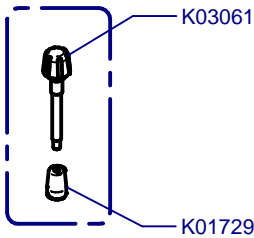

K6 Traditional

Updated 22/04/2022

K6 Traditional

Updated 22/04/2022

Dosificador Aluminio/ Aluminium Doser

Tolva Café / Coffee Hopper

Tolva Café 275gr / Coffee Hopper 275gr

Paro Automático / Auto Stop

K6 Traditional

Updated 22/04/2022

Molienda / Grind

**Sis. Paralel
Parallel Sys.**

**Sis. Micrometric
Micrometric Sys.**

**(*) Sis. Punto a Punto
Stepped Sys.**

100-110V 50-60Hz