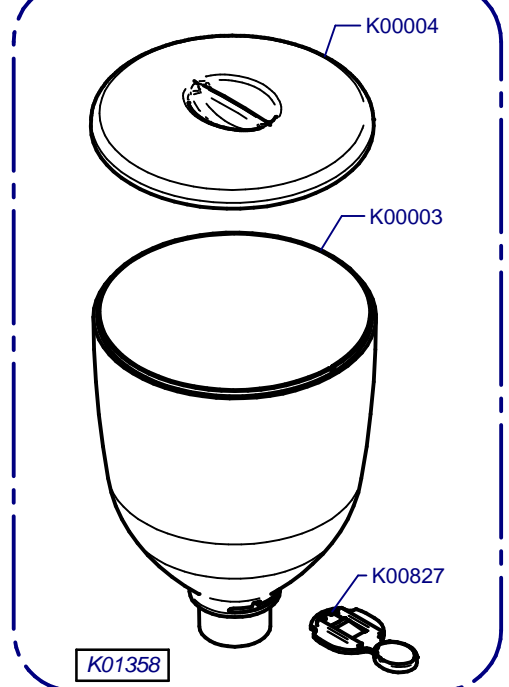

K6 Traditional

Updated 22/04/2022

K6 Traditional

Updated 22/04/2022

Dosificador Aluminio/ Aluminium Doser

Tolva Café / Coffee Hopper

Tolva Café 275gr / Coffee Hopper 275gr

Paro Automático / Auto Stop

K6 Traditional

Updated 22/04/2022

Molienda / Grind

**Sis. Paralel
Parallel Sys.**

**Sis. Micrometric
Micrometric Sys.**

**(*) Sis. Punto a Punto
Stepped Sys.**

100-110V 50-60Hz