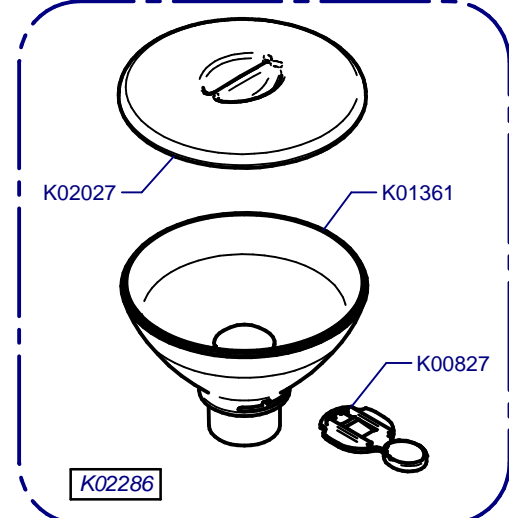

K6 Traditional

Updated 22/04/2022

K6 Traditional

Updated 22/04/2022

Dosificador Aluminio/ Aluminium Doser

Tolva Café / Coffee Hopper

Tolva Café 275gr / Coffee Hopper 275gr

Paro Automático / Auto Stop

K6 Traditional

Updated 22/04/2022

Molienda / Grind

**Sis. Paralel
Parallel Sys.**

**Sis. Micrometric
Micrometric Sys.**

**(*) Sis. Punto a Punto
Stepped Sys.**

100-110V 50-60Hz