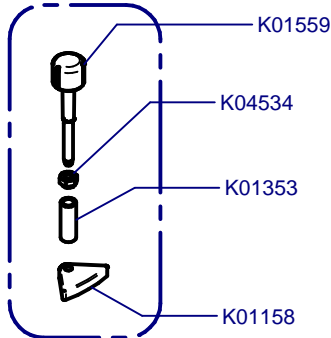

K6 Traditional

Updated 22/04/2022

K6 Traditional

Updated 22/04/2022

Dosificador Aluminio/ Aluminium Doser

Tolva Café / Coffee Hopper

Tolva Café 275gr / Coffee Hopper 275gr

Paro Automático / Auto Stop

K6 Traditional

Updated 22/04/2022

Molienda / Grind

**Sis. Paralel
Parallel Sys.**

**Sis. Micrometric
Micrometric Sys.**

**(*) Sis. Punto a Punto
Stepped Sys.**

100-110V 50-60Hz