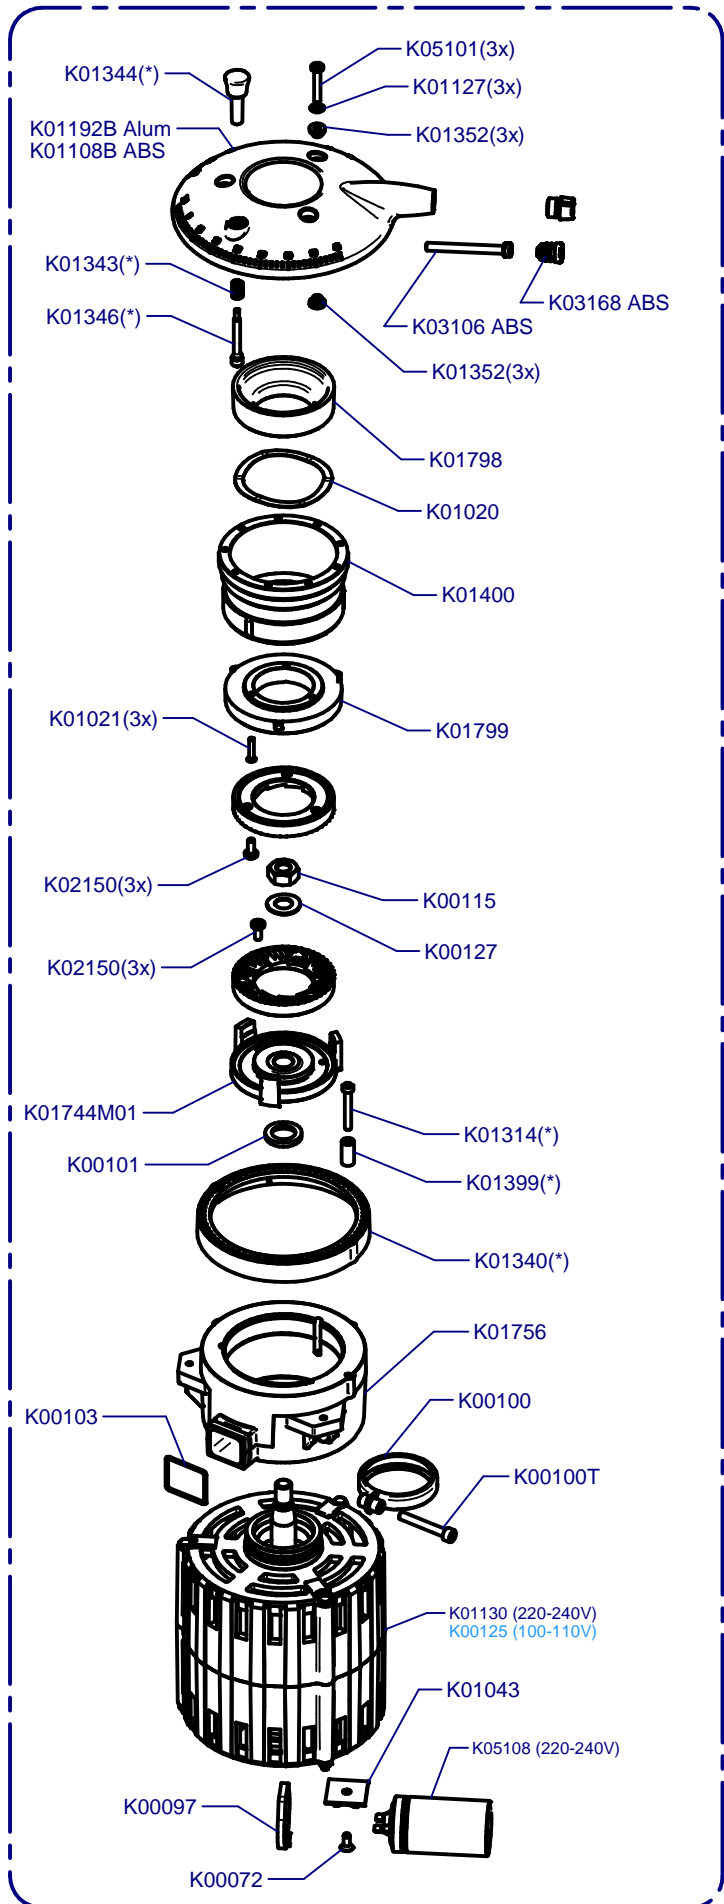

K6 Traditional

Updated 22/04/2022

K6 Traditional

Updated 22/04/2022

Dosificador Aluminio/ Aluminium Doser

Tolva Café / Coffee Hopper

Tolva Café 275gr / Coffee Hopper 275gr

Paro Automático / Auto Stop

K6 Traditional

Updated 22/04/2022

Molienda / Grind

**Sis. Paralel
Parallel Sys.**

**Sis. Micrometric
Micrometric Sys.**

**(*) Sis. Punto a Punto
Stepped Sys.**

100-110V 50-60Hz