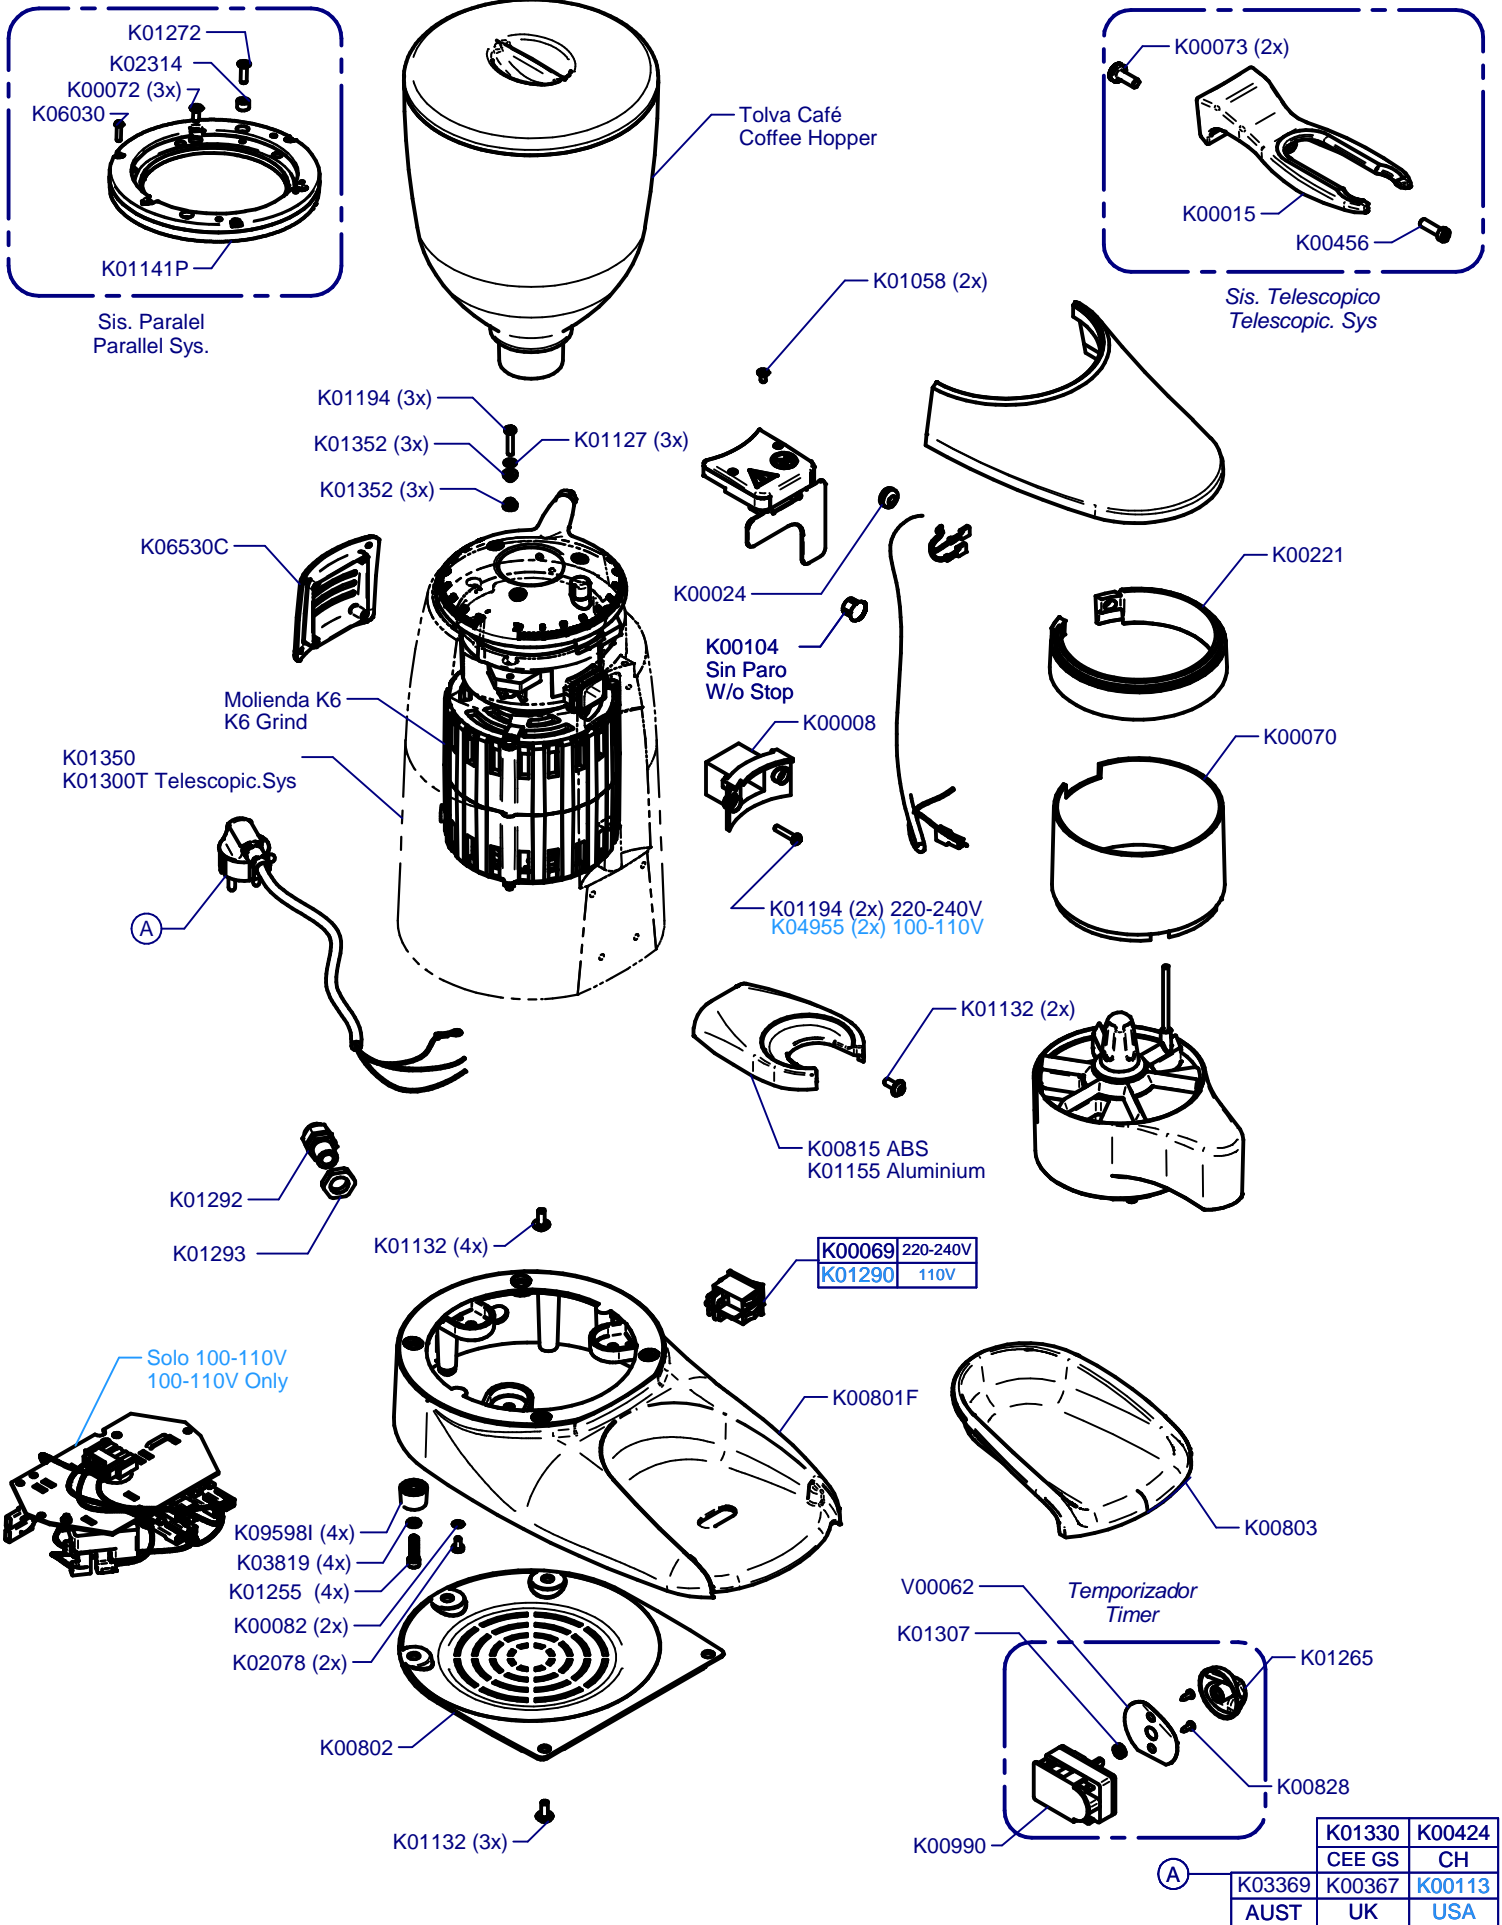

K6 Traditional

Updated 22/04/2022

K6 Traditional

Updated 22/04/2022

Dosificador Aluminio/ Aluminium Doser

Tolva Café / Coffee Hopper

Tolva Café 275gr / Coffee Hopper 275gr

Paro Automático / Auto Stop

K6 Traditional

Updated 22/04/2022

Molienda / Grind

**Sis. Paralel
Parallel Sys.**

**Sis. Micrometric
Micrometric Sys.**

**(*) Sis. Punto a Punto
Stepped Sys.**

100-110V 50-60Hz