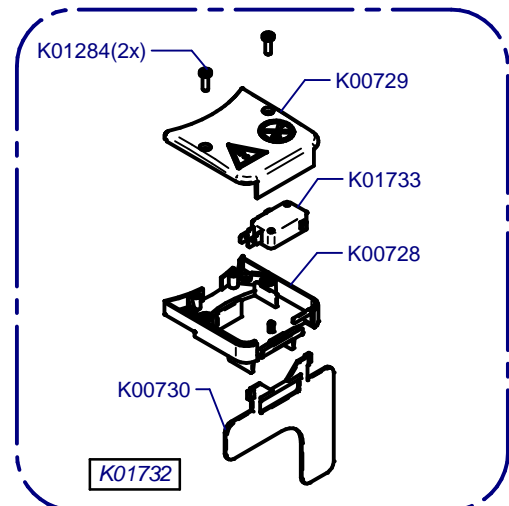

K6 Traditional

Updated 22/04/2022

K6 Traditional

Updated 22/04/2022

Dosificador Aluminio/ Aluminium Doser

Tolva Café / Coffee Hopper

Tolva Café 275gr / Coffee Hopper 275gr

Paro Automático / Auto Stop

K6 Traditional

Updated 22/04/2022

Molienda / Grind

**Sis. Paralel
Parallel Sys.**

**Sis. Micrometric
Micrometric Sys.**

**(*) Sis. Punto a Punto
Stepped Sys.**

100-110V 50-60Hz