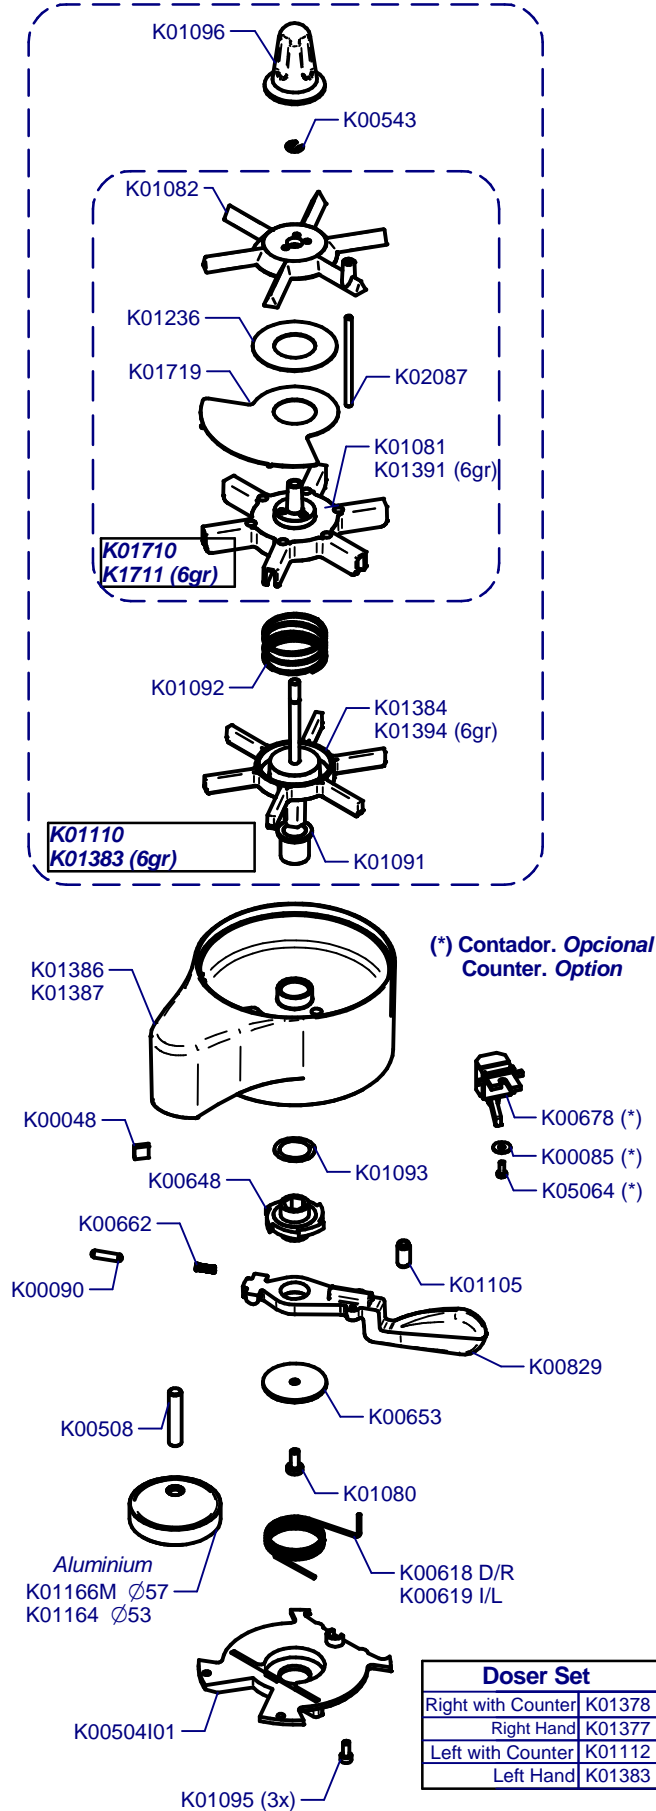

K6 Traditional

Updated 22/04/2022

K6 Traditional

Updated 22/04/2022

Dosificador Aluminio/ Aluminium Doser

Tolva Café / Coffee Hopper

Tolva Café 275gr / Coffee Hopper 275gr

Paro Automático / Auto Stop

K6 Traditional

Updated 22/04/2022

Molienda / Grind

**Sis. Paralel
Parallel Sys.**

**Sis. Micrometric
Micrometric Sys.**

**(*) Sis. Punto a Punto
Stepped Sys.**

100-110V 50-60Hz