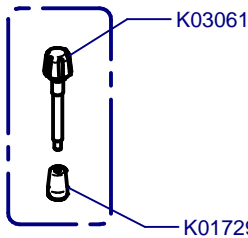

K6 Silenzio Traditional

Updated 19/04/2022

K6 Silenzio Traditional

Updated 19/04/2022

Dosificador Aluminio/ Aluminium Doser

(*) Contador. Opcional
Counter. Option

Aluminium
K01166M Ø57
K01164 Ø53

Doser Set	
Right with Counter	K01378
Right Hand	K01377
Left with Counter	K01112
Left Hand	K01383

Tolva Café / Coffee Hopper

Tolva Café 275gr / Coffee Hopper 275gr

Paro Automático / Auto Stop

K6 Silenzio Traditional

Updated 19/04/2022

Molienda / Grind

Sis. Paralel
Parallel Sys.

Sis. Micrometrico
Micrometric Sys.