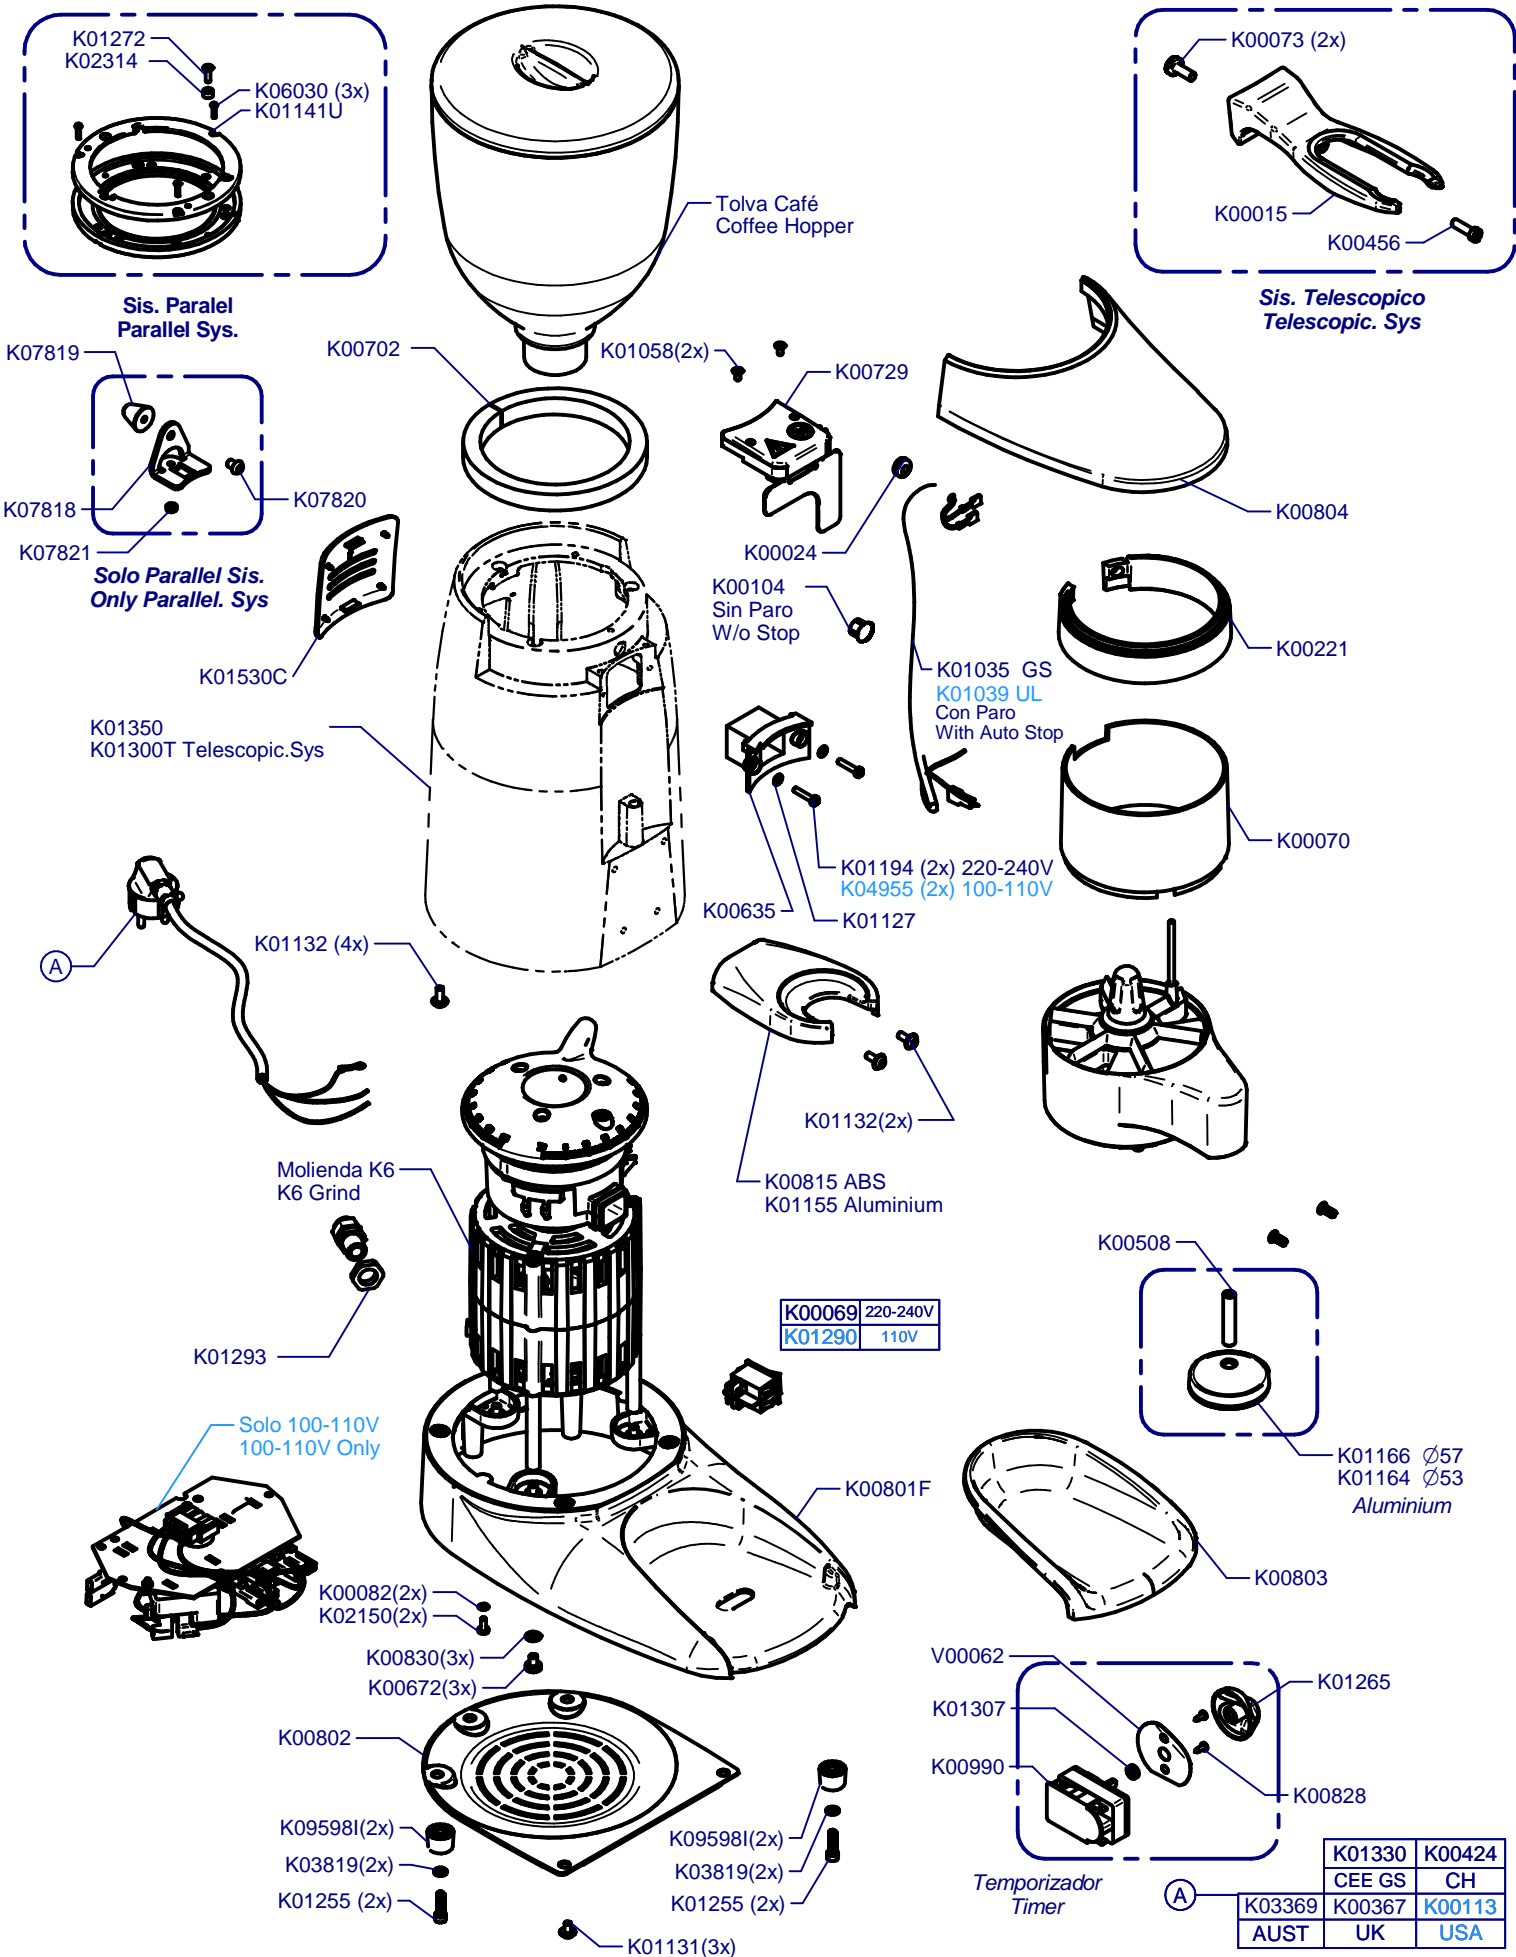

K6 Silenzio Traditional

Updated 19/04/2022

K6 Silenzio Traditional

Updated 19/04/2022

Dosificador Aluminio/ Aluminium Doser

(*) Contador. Opcional
Counter. Option

Aluminium
K01166M Ø57
K01164 Ø53

Doser Set	
Right with Counter	K01378
Right Hand	K01377
Left with Counter	K01112
Left Hand	K01383

Tolva Café / Coffee Hopper

Tolva Café 275gr / Coffee Hopper 275gr

Paro Automático / Auto Stop

K6 Silenzio Traditional

Updated 19/04/2022

Molienda / Grind

Sis. Paralel
Parallel Sys.

Sis. Micrometrico
Micrometric Sys.

(*) Sis. Punto a Punto
Stepped Sys.

100-110V 50-60Hz