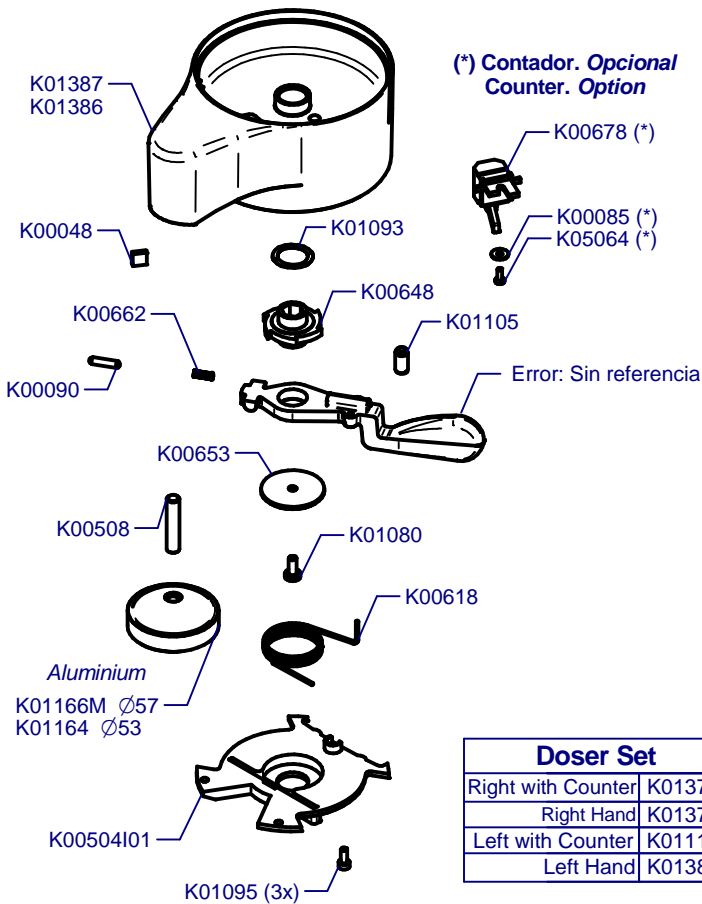

K6 Silenzio Traditional

Updated 19/04/2022

K6 Silenzio Traditional

Updated 19/04/2022

Dosificador Aluminio/ Aluminium Doser

(*) Contador. Opcional
Counter. Option

Aluminium
K01166M Ø57
K01164 Ø53

Doser Set	
Right with Counter	K01378
Right Hand	K01377
Left with Counter	K01112
Left Hand	K01383

Tolva Café / Coffee Hopper

Tolva Café 275gr / Coffee Hopper 275gr

Paro Automático / Auto Stop

K6 Silenzio Traditional

Updated 19/04/2022

Molienda / Grind

Sis. Paralel
Parallel Sys.

Sis. Micrometrico
Micrometric Sys.

(*) Sis. Punto a Punto
Stepped Sys.

100-110V 50-60Hz