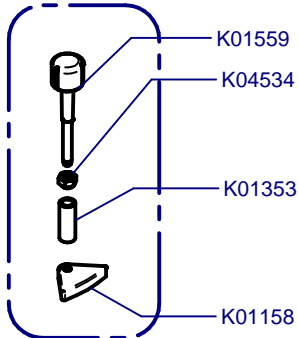

K6 Silenzio Traditional

Updated 19/04/2022

K6 Silenzio Traditional

Updated 19/04/2022

Dosificador Aluminio/ Aluminium Doser

(*) Contador. Opcional
Counter. Option

Aluminium
K01166M Ø57
K01164 Ø53

Doser Set	
Right with Counter	K01378
Right Hand	K01377
Left with Counter	K01112
Left Hand	K01383

Tolva Café / Coffee Hopper

Tolva Café 275gr / Coffee Hopper 275gr

Paro Automático / Auto Stop

K6 Silenzio Traditional

Updated 19/04/2022

Molienda / Grind

Sis. Paralel
Parallel Sys.

Sis. Micrometrico
Micrometric Sys.

(*) Sis. Punto a Punto
Stepped Sys.

100-110V 50-60Hz