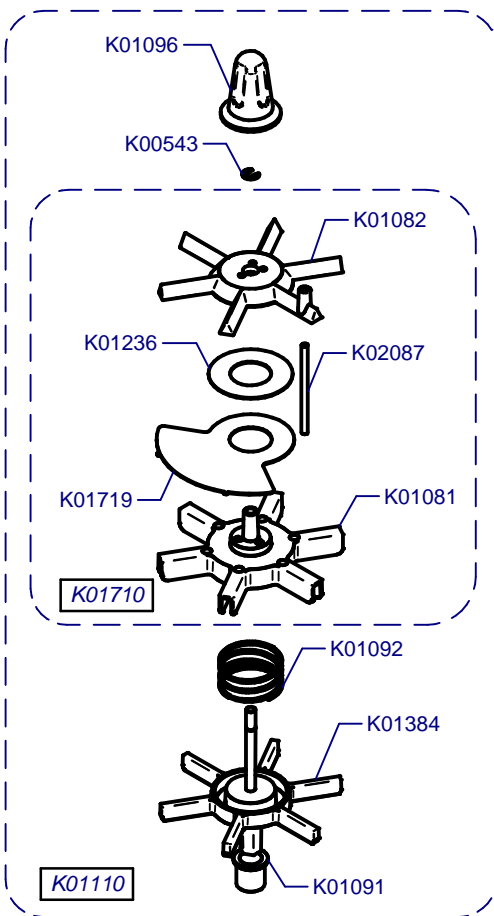

K6 Silenzio Traditional

Updated 19/04/2022

K6 Silenzio Traditional

Updated 19/04/2022

Dosificador Aluminio/ Aluminium Doser

(*) Contador. Opcional
Counter. Option

Aluminium
K01166M Ø57
K01164 Ø53

Doser Set	
Right with Counter	K01378
Right Hand	K01377
Left with Counter	K01112
Left Hand	K01383

Tolva Café / Coffee Hopper

Tolva Café 275gr / Coffee Hopper 275gr

Paro Automático / Auto Stop

K6 Silenzio Traditional

Updated 19/04/2022

Molienda / Grind

Sis. Paralel
Parallel Sys.

Sis. Micrometrico
Micrometric Sys.

(*) Sis. Punto a Punto
Stepped Sys.

100-110V 50-60Hz