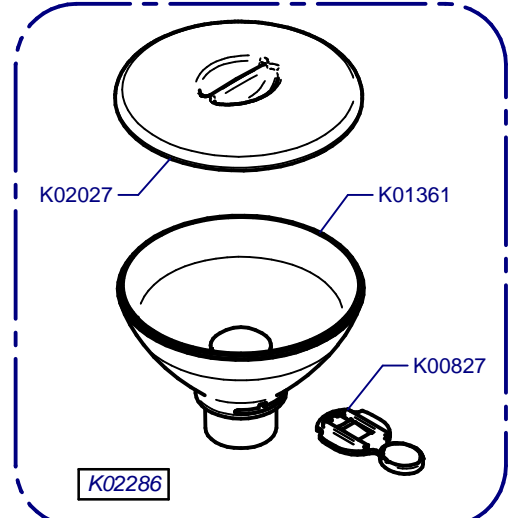

K6 Silenzio Traditional

Updated 19/04/2022

K6 Silenzio Traditional

Updated 19/04/2022

Dosificador Aluminio/ Aluminium Doser

(*) Contador. Opcional
Counter. Option

Aluminium
K01166M Ø57
K01164 Ø53

Doser Set	
Right with Counter	K01378
Right Hand	K01377
Left with Counter	K01112
Left Hand	K01383

Tolva Café / Coffee Hopper

Tolva Café 275gr / Coffee Hopper 275gr

Paro Automático / Auto Stop

K6 Silenzio Traditional

Updated 19/04/2022

Molienda / Grind

Sis. Paralel
Parallel Sys.

Sis. Micrometrico
Micrometric Sys.