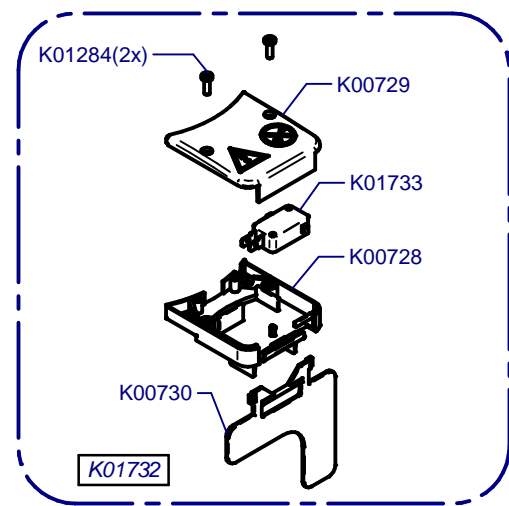

K6 Silenzio Traditional

Updated 19/04/2022

K6 Silenzio Traditional

Updated 19/04/2022

Dosificador Aluminio/ Aluminium Doser

(*) Contador. Opcional
Counter. Option

Aluminium
K01166M Ø57
K01164 Ø53

Doser Set	
Right with Counter	K01378
Right Hand	K01377
Left with Counter	K01112
Left Hand	K01383

Tolva Café / Coffee Hopper

Tolva Café 275gr / Coffee Hopper 275gr

Paro Automático / Auto Stop

K6 Silenzio Traditional

Updated 19/04/2022

Molienda / Grind

Sis. Paralel
Parallel Sys.

Sis. Micrometrico
Micrometric Sys.

(*) Sis. Punto a Punto
Stepped Sys.

100-110V 50-60Hz