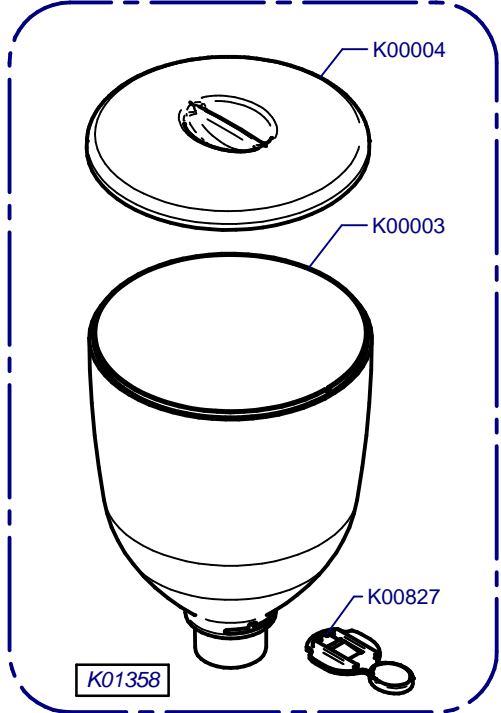

K6 Silenzio Traditional

Updated 19/04/2022

K6 Silenzio Traditional

Updated 19/04/2022

Dosificador Aluminio/ Aluminium Doser

(*) Contador. Opcional
Counter. Option

Aluminium
K01166M Ø57
K01164 Ø53

Doser Set	
Right with Counter	K01378
Right Hand	K01377
Left with Counter	K01112
Left Hand	K01383

Tolva Café / Coffee Hopper

Tolva Café 275gr / Coffee Hopper 275gr

Paro Automático / Auto Stop

K6 Silenzio Traditional

Updated 19/04/2022

Molienda / Grind

Sis. Paralel
Parallel Sys.

Sis. Micrometrico
Micrometric Sys.