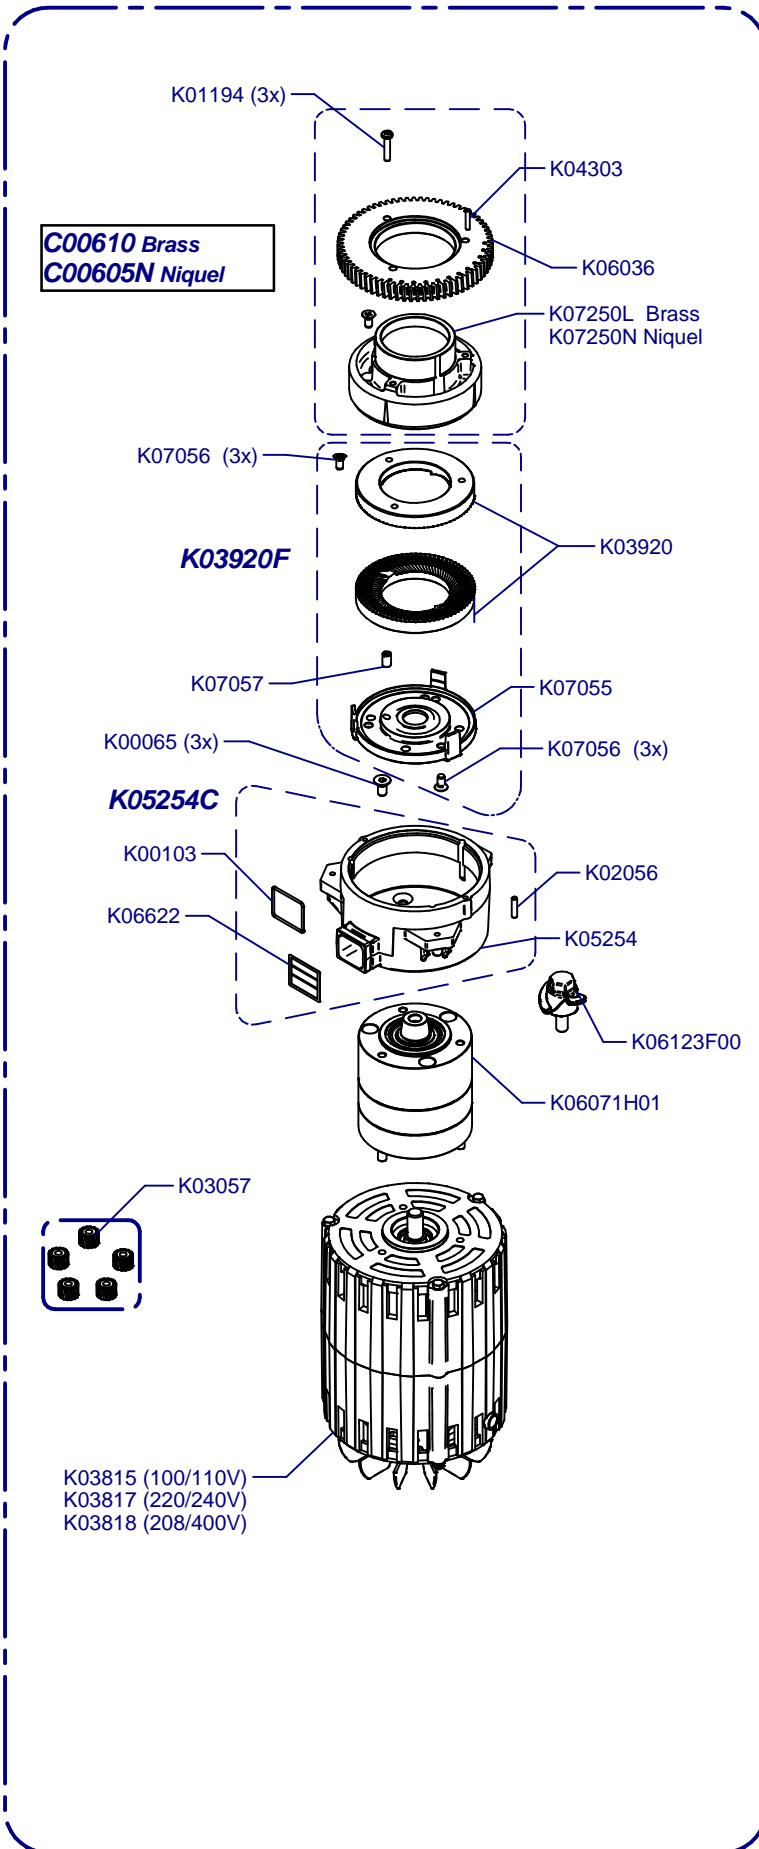

**PKF**

Updated 13/06/2022

**Tolva / Hopper**

**Horquilla / Fork**

**Horquilla Opcional / Optional Fork**  
**C07433**

**Portafilter Detector**

**Cover / Cover**

**C06007**

**C06625 Kit Leds**

- C06725O03 1-2 50Hz PKF
- C06726O03 1-2 60Hz PKF
- C06727V03 1-2-3 50Hz PKF
- C06728V03 1-2-3 60Hz PKF
- C06729V03 50Hz Scale PKF
- C06730V03 60Hz Scale PKF

**Molienda / Grind**

**Placa Base / Mother Board**

**Bilancia / Scale**

(\*) Porta Filters with Diagonal Fixing

**C07434**