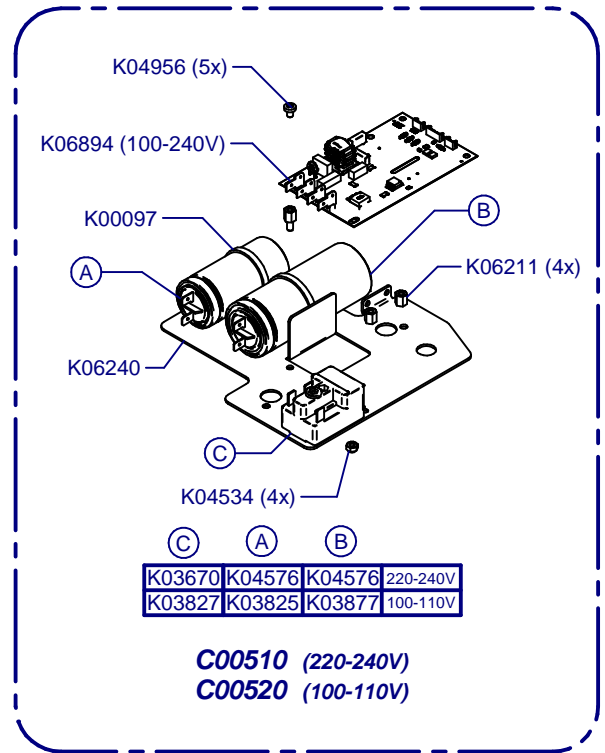

**PKF**

Updated 13/06/2022

**Tolva / Hopper**

**Horquilla / Fork**

**Horquilla Opcional / Optional Fork**  
**C07433**

**Portafilter Detector**

**Cover / Cover**

**C06007**

**C06625 Kit Leds**

- C06725O03 1-2 50Hz PKF
- C06726O03 1-2 60Hz PKF
- C06727V03 1-2-3 50Hz PKF
- C06728V03 1-2-3 60Hz PKF
- C06729V03 50Hz Scale PKF
- C06730V03 60Hz Scale PKF

**Molienda / Grind**

**Placa Base / Mother Board**

**Bilancia / Scale**

(\*) Porta Filters with Diagonal Fixing

**C07434**