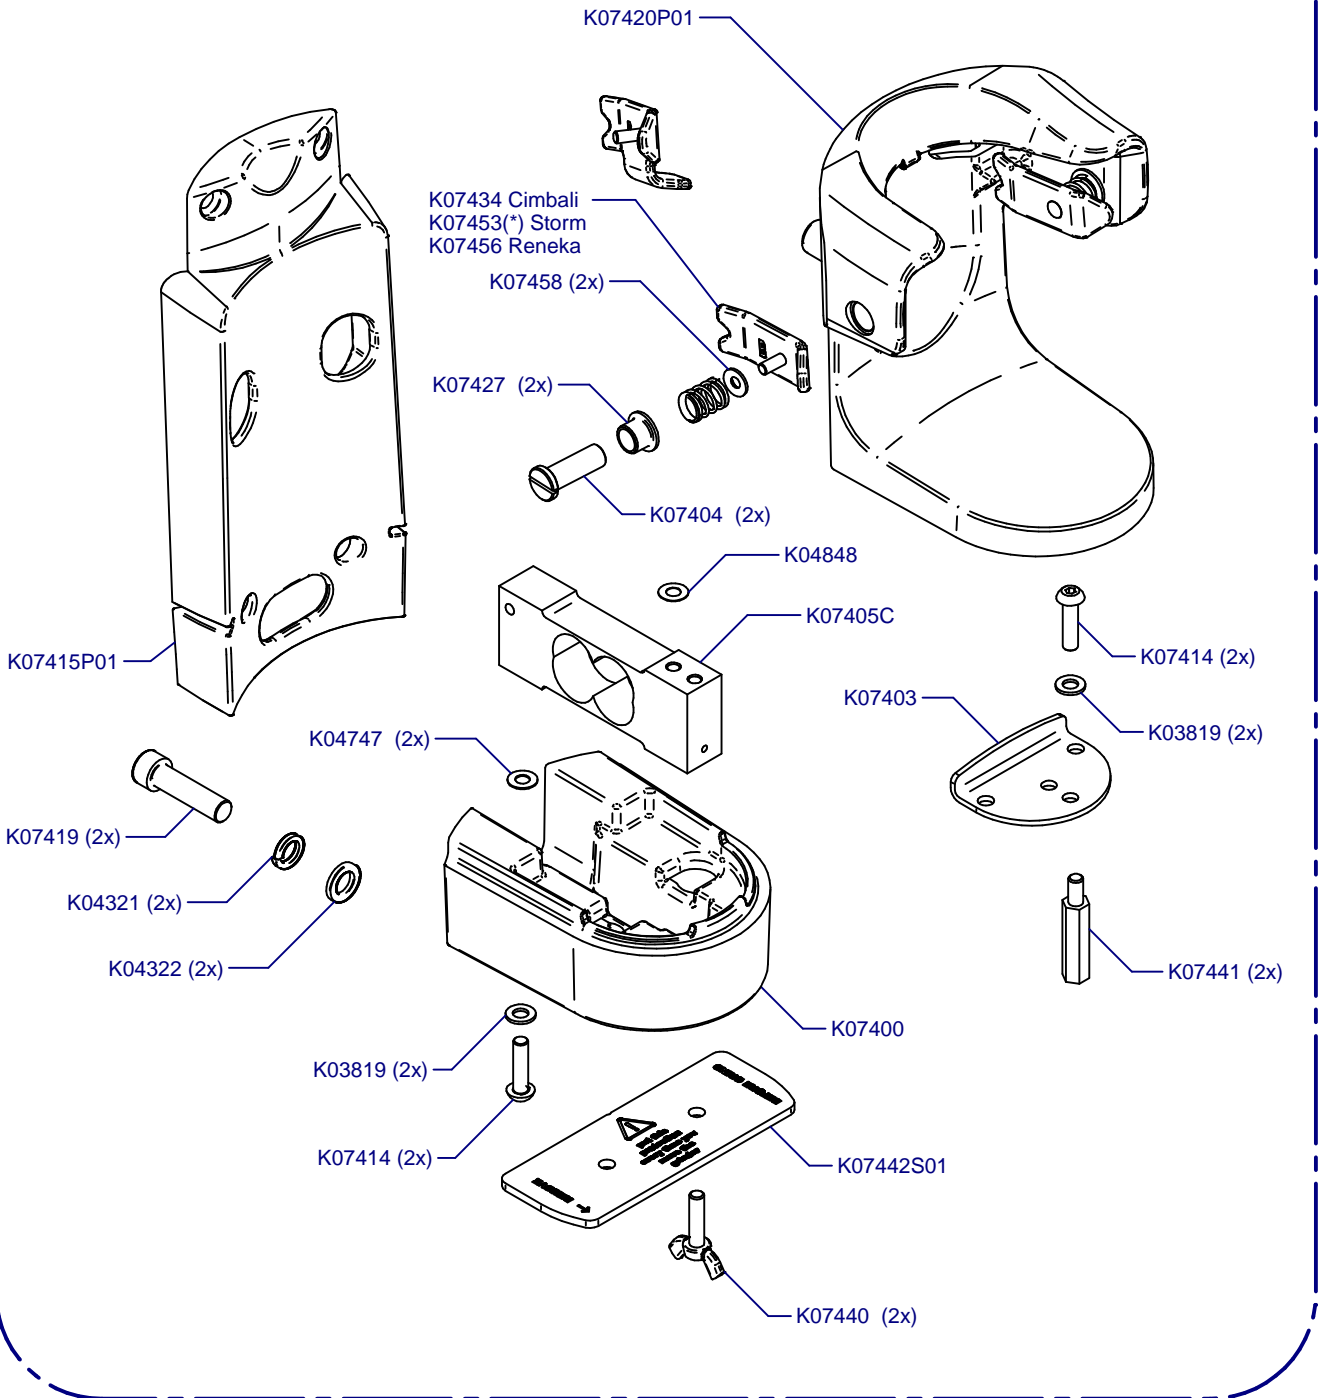

**C06625 Kit Leds**

- C06725O03 1-2 50Hz PKF
- C06726O03 1-2 60Hz PKF
- C06727V03 1-2-3 50Hz PKF
- C06728V03 1-2-3 60Hz PKF
- C06729V03 50Hz Scale PKF
- C06730V03 60Hz Scale PKF

**Molienda / Grind**

**Placa Base / Mother Board**

**Bilancia / Scale**

(\*) Porta Filters with Diagonal Fixing

**C07434**