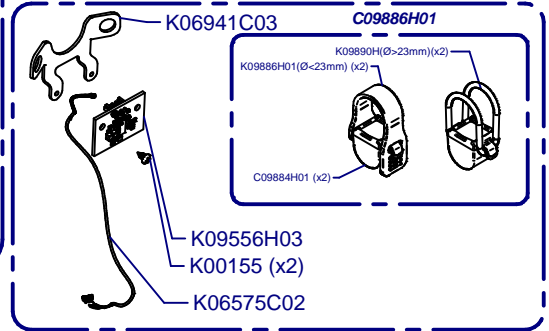

**PKF**

Updated 13/06/2022

**Tolva / Hopper**

**Horquilla / Fork**

**Horquilla Opcional / Optional Fork**  
**C07433**

**Portafilter Detector**

**Cover / Cover**

**C06007**

**C06625 Kit Leds**

- C06725O03 1-2 50Hz PKF
- C06726O03 1-2 60Hz PKF
- C06727V03 1-2-3 50Hz PKF
- C06728V03 1-2-3 60Hz PKF
- C06729V03 50Hz Scale PKF
- C06730V03 60Hz Scale PKF

**Molienda / Grind**

**Placa Base / Mother Board**

**Bilancia / Scale**

(\*) Porta Filters with Diagonal Fixing

**C07434**