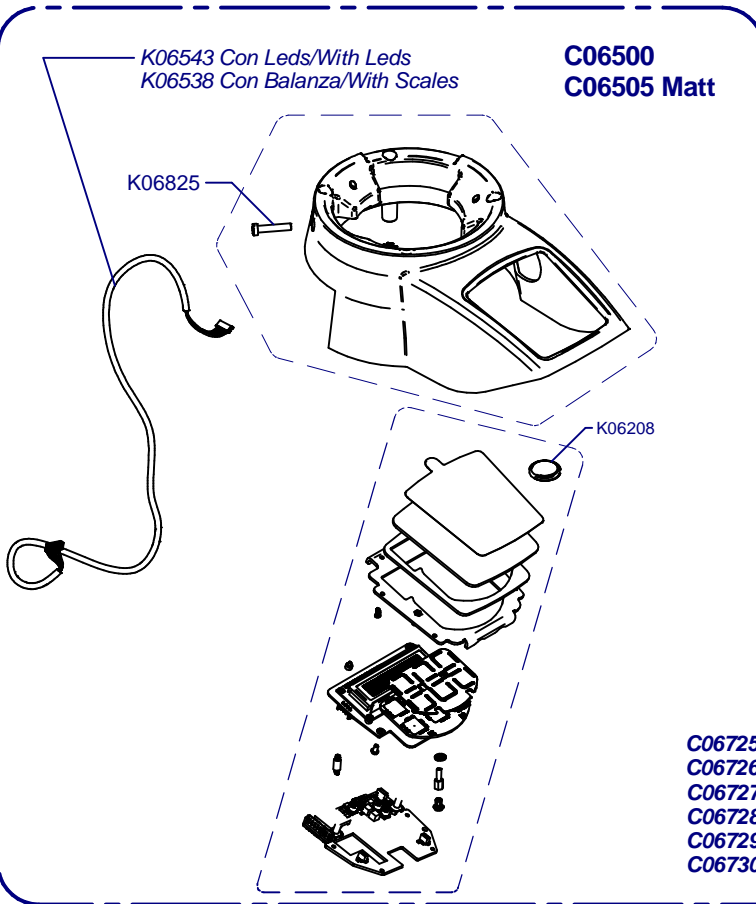

**PKF**

Updated 13/06/2022

**Tolva / Hopper**

**Horquilla / Fork**

**Horquilla Opcional / Optional Fork**  
**C07433**

**Portafilter Detector**

**Cover / Cover**

**C06007**

**C06625 Kit Leds**

- C06725O03 1-2 50Hz PKF
- C06726O03 1-2 60Hz PKF
- C06727V03 1-2-3 50Hz PKF
- C06728V03 1-2-3 60Hz PKF
- C06729V03 50Hz Scale PKF
- C06730V03 60Hz Scale PKF

**Molienda / Grind**

**Placa Base / Mother Board**

**Bilancia / Scale**

(\*) Porta Filters with Diagonal Fixing

**C07434**