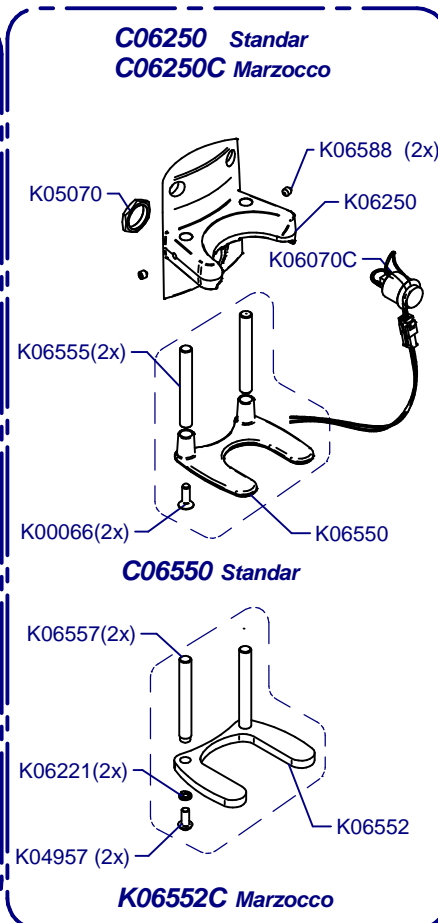

**PKF**

Updated 13/06/2022

**Tolva / Hopper**

**Horquilla / Fork**

**Horquilla Opcional / Optional Fork**  
**C07433**

**Portafilter Detector**

**Cover / Cover**

**C06007**

**C06625 Kit Leds**

- C06725O03 1-2 50Hz PKF
- C06726O03 1-2 60Hz PKF
- C06727V03 1-2-3 50Hz PKF
- C06728V03 1-2-3 60Hz PKF
- C06729V03 50Hz Scale PKF
- C06730V03 60Hz Scale PKF

**Molienda / Grind**

**Placa Base / Mother Board**

**Bilancia / Scale**

(\*) Porta Filters with Diagonal Fixing

**C07434**