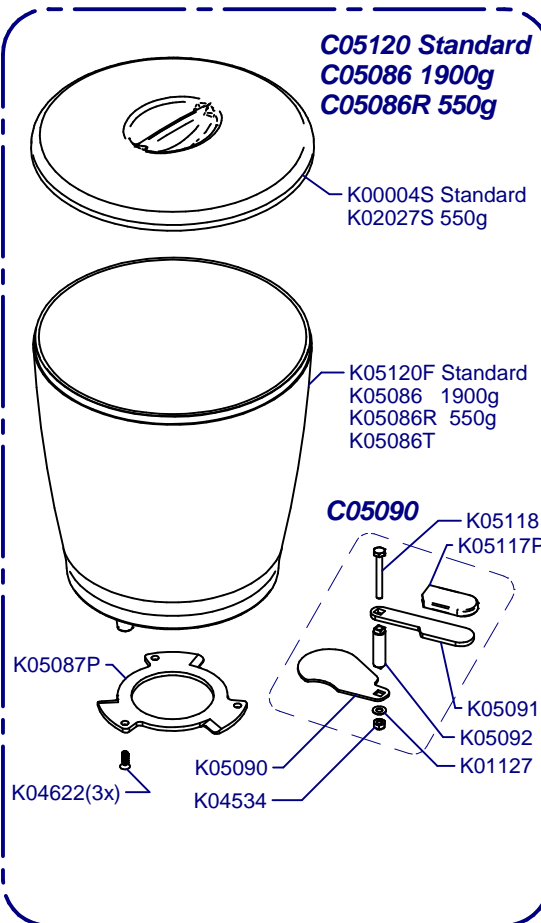

**PKF**

Updated 13/06/2022

**Tolva / Hopper**

**Horquilla / Fork**

**Horquilla Opcional / Optional Fork**  
**C07433**

**Portafilter Detector**

**Cover / Cover**

**C06007**

**C06625 Kit Leds**

- C06725O03 1-2 50Hz PKF
- C06726O03 1-2 60Hz PKF
- C06727V03 1-2-3 50Hz PKF
- C06728V03 1-2-3 60Hz PKF
- C06729V03 50Hz Scale PKF
- C06730V03 60Hz Scale PKF

**Molienda / Grind**

**Placa Base / Mother Board**

**Bilancia / Scale**

(\*) Porta Filters with Diagonal Fixing

**C07434**