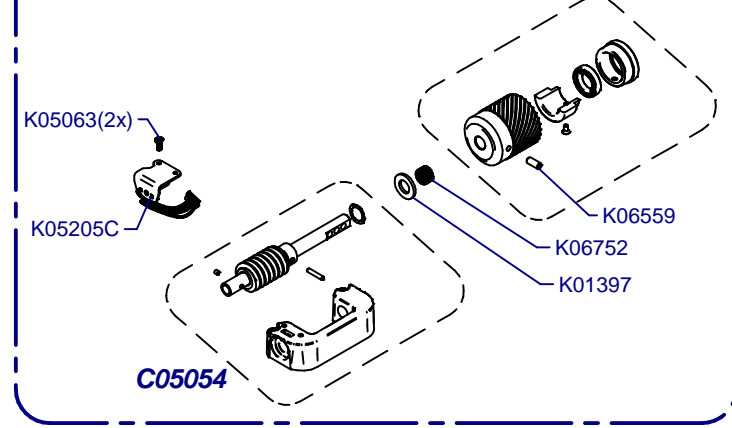

**PKF**

Updated 13/06/2022

**Tolva / Hopper**

**Horquilla / Fork**

**Horquilla Opcional / Optional Fork**  
**C07433**

**Portafilter Detector**

**Cover / Cover**

**C06007**

**C06625 Kit Leds**

- C06725O03 1-2 50Hz PKF
- C06726O03 1-2 60Hz PKF
- C06727V03 1-2-3 50Hz PKF
- C06728V03 1-2-3 60Hz PKF
- C06729V03 50Hz Scale PKF
- C06730V03 60Hz Scale PKF

**Molienda / Grind**

**Placa Base / Mother Board**

**Bilancia / Scale**

(\*) Porta Filters with Diagonal Fixing

**C07434**