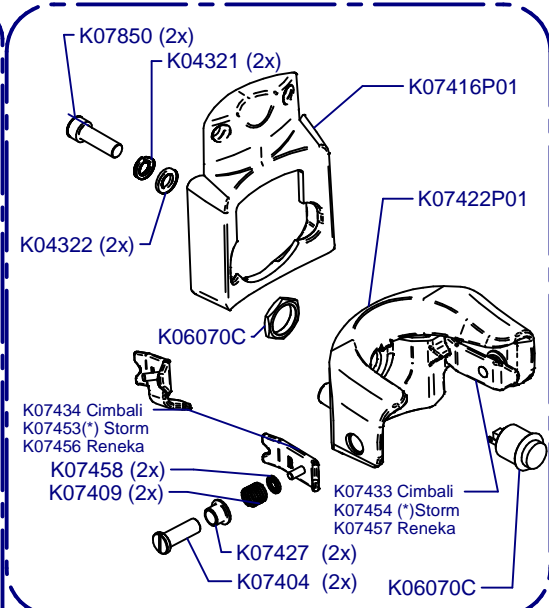

**PKF**

Updated 13/06/2022

**Tolva / Hopper**

**Horquilla / Fork**

**Horquilla Opcional / Optional Fork**  
**C07433**

**Portafilter Detector**

**Cover / Cover**

**C06007**

**C06625 Kit Leds**

- C06725O03 1-2 50Hz PKF
- C06726O03 1-2 60Hz PKF
- C06727V03 1-2-3 50Hz PKF
- C06728V03 1-2-3 60Hz PKF
- C06729V03 50Hz Scale PKF
- C06730V03 60Hz Scale PKF

**Molienda / Grind**

**Placa Base / Mother Board**

**Bilancia / Scale**

(\*) Porta Filters with Diagonal Fixing

**C07434**