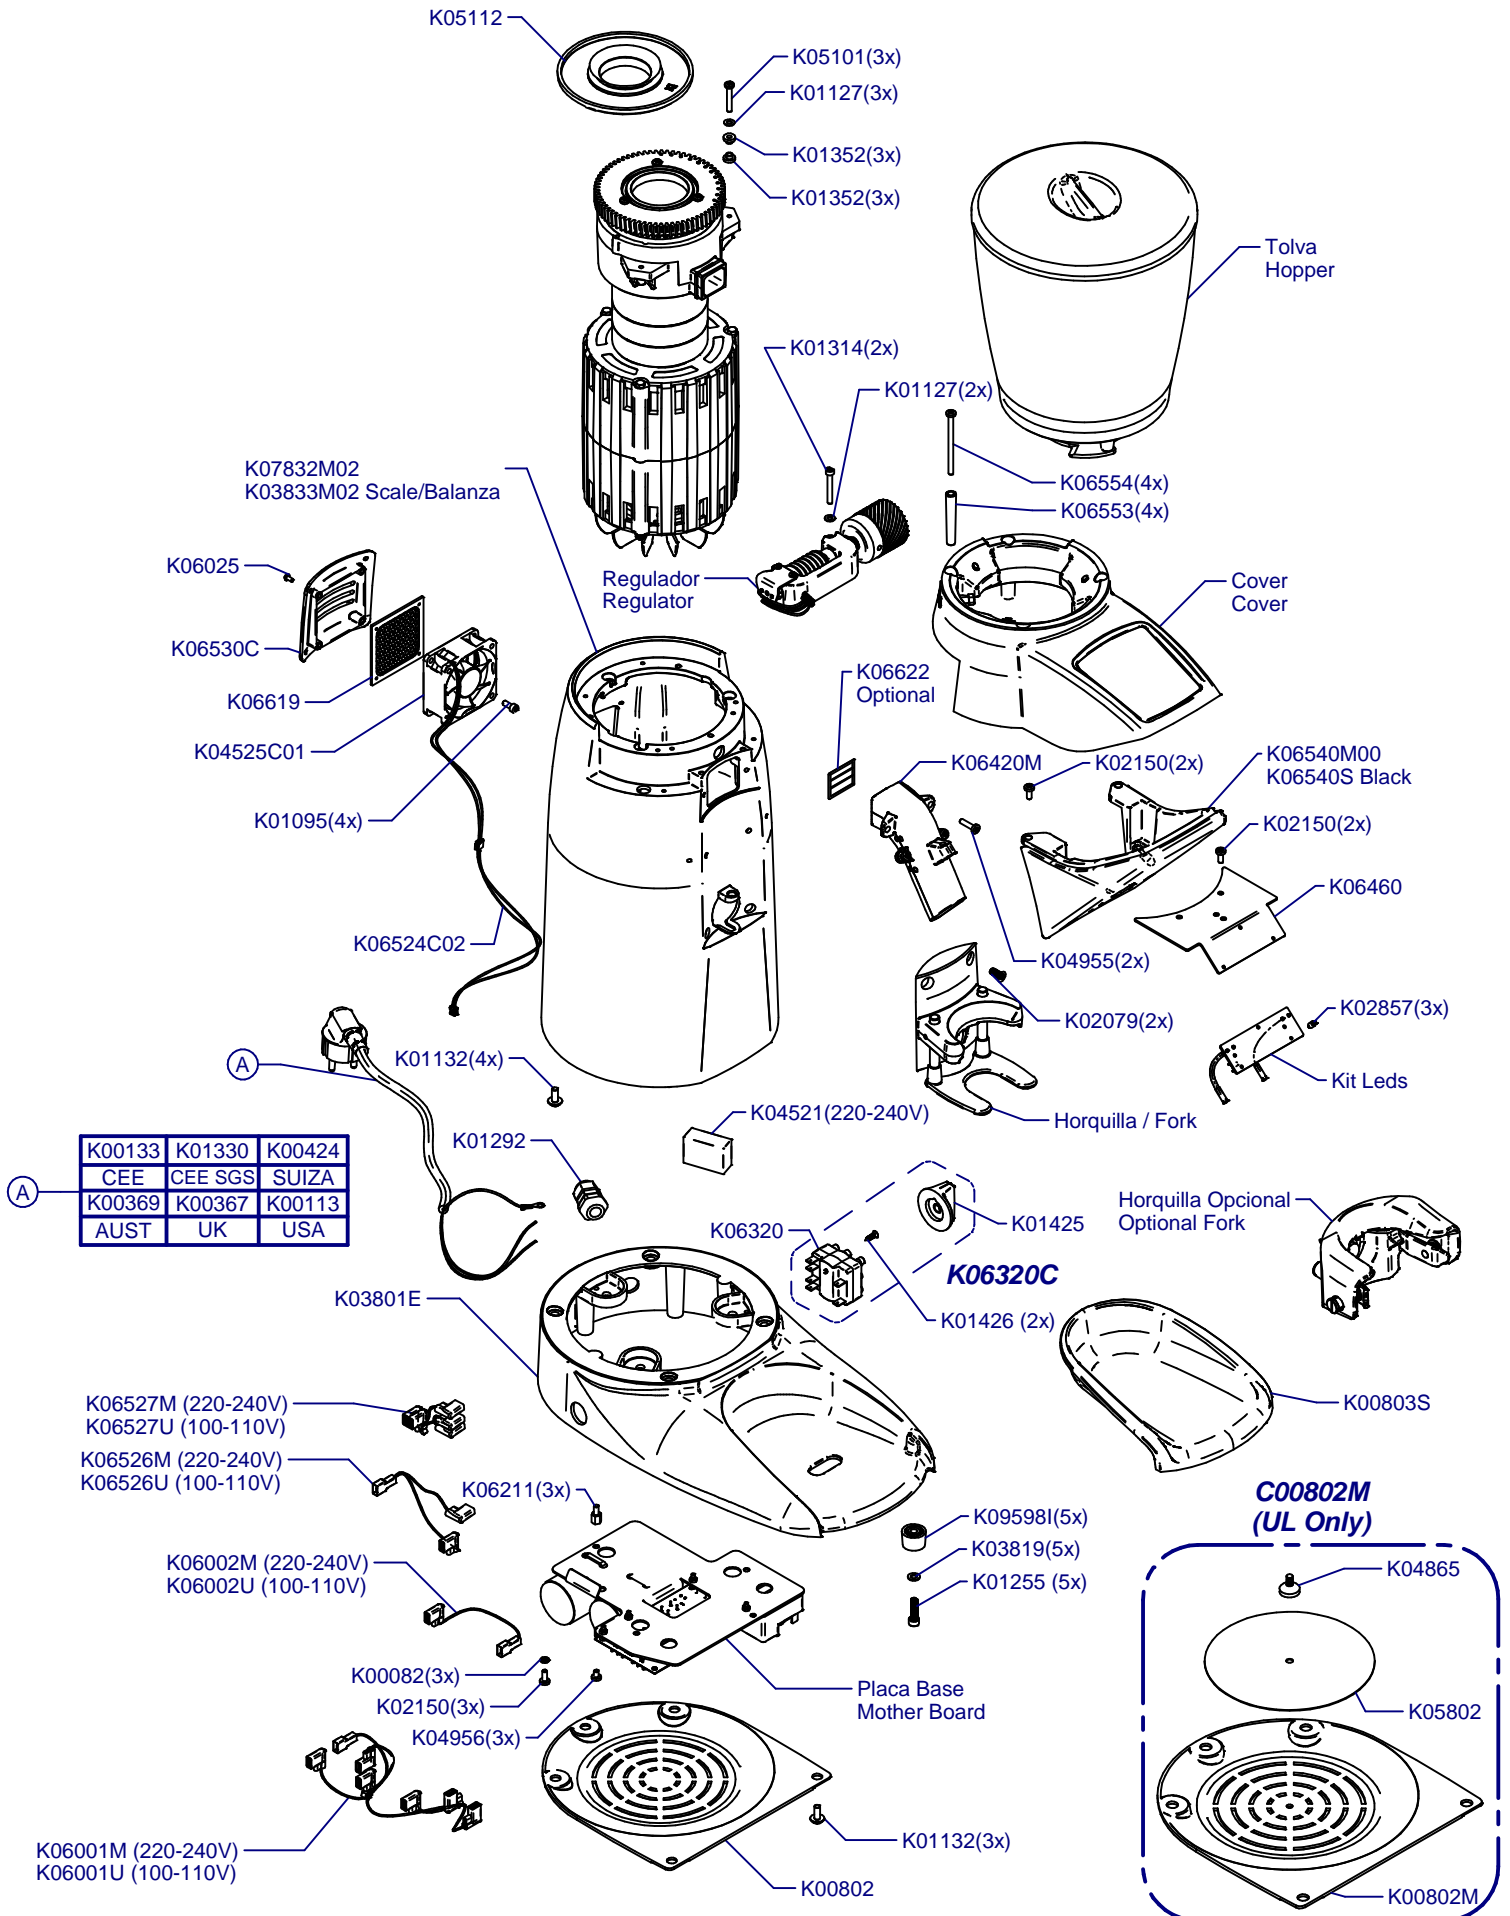

**PKF**

Updated 13/06/2022

**Tolva / Hopper**

**Horquilla / Fork**

**Horquilla Opcional / Optional Fork**  
**C07433**

**Portafilter Detector**

**Cover / Cover**

**C06007**

**C06625 Kit Leds**

- C06725O03 1-2 50Hz PKF
- C06726O03 1-2 60Hz PKF
- C06727V03 1-2-3 50Hz PKF
- C06728V03 1-2-3 60Hz PKF
- C06729V03 50Hz Scale PKF
- C06730V03 60Hz Scale PKF

**Molienda / Grind**

**Placa Base / Mother Board**

**Bilancia / Scale**

(\*) Porta Filters with Diagonal Fixing

**C07434**