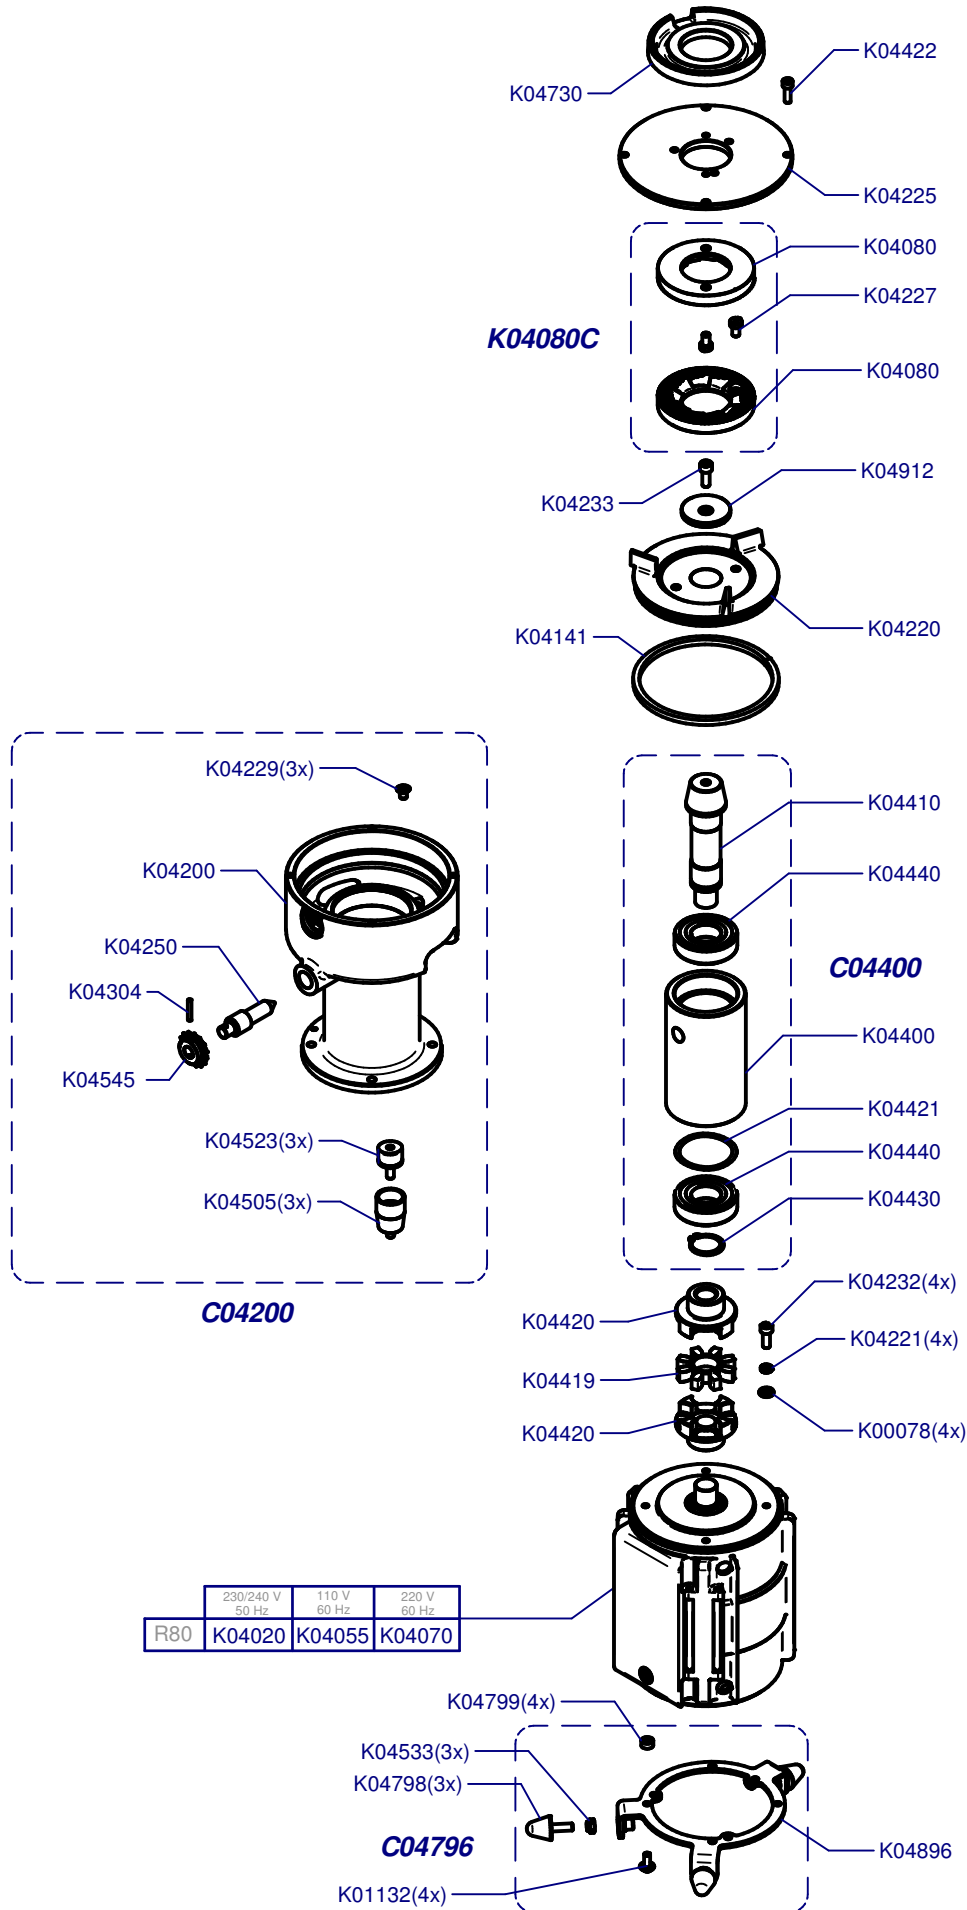

Retail R80

Updated 16/04/2019

(B)

| 230 V<br>50 Hz | 240 V<br>50 Hz | 220 V<br>60 Hz | 110 V<br>60 Hz |
|----------------|----------------|----------------|----------------|
| K01330         | K03369         | K01330         | K00113         |

(A)

| R80    | 230 V<br>50 Hz | 240 V<br>50 Hz | 220 V<br>60 Hz | 110 V<br>60 Hz |
|--------|----------------|----------------|----------------|----------------|
| K04571 | K04571         | K04591         | K04573         | K04572         |

Retail R80

Updated 16/04/2019

Retail R80

Updated 16/04/2019

**Frontal Regulación / Regulation Frontal**

**Bancada / Bed Plate**