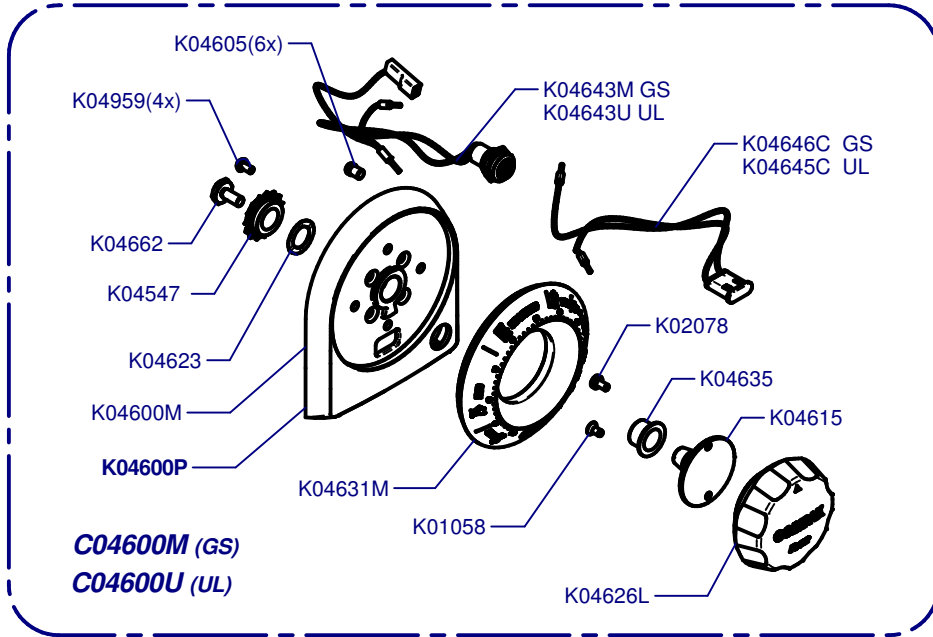

(A)

| R80    | 230 V<br>50 Hz | 240 V<br>50 Hz | 220 V<br>60 Hz | 110 V<br>60 Hz |
|--------|----------------|----------------|----------------|----------------|
| K04571 | K04571         | K04591         | K04573         | K04572         |

Retail R80

Updated 16/04/2019

Retail R80

Updated 16/04/2019

**Frontal Regulación / Regulation Frontal**

**Bancada / Bed Plate**