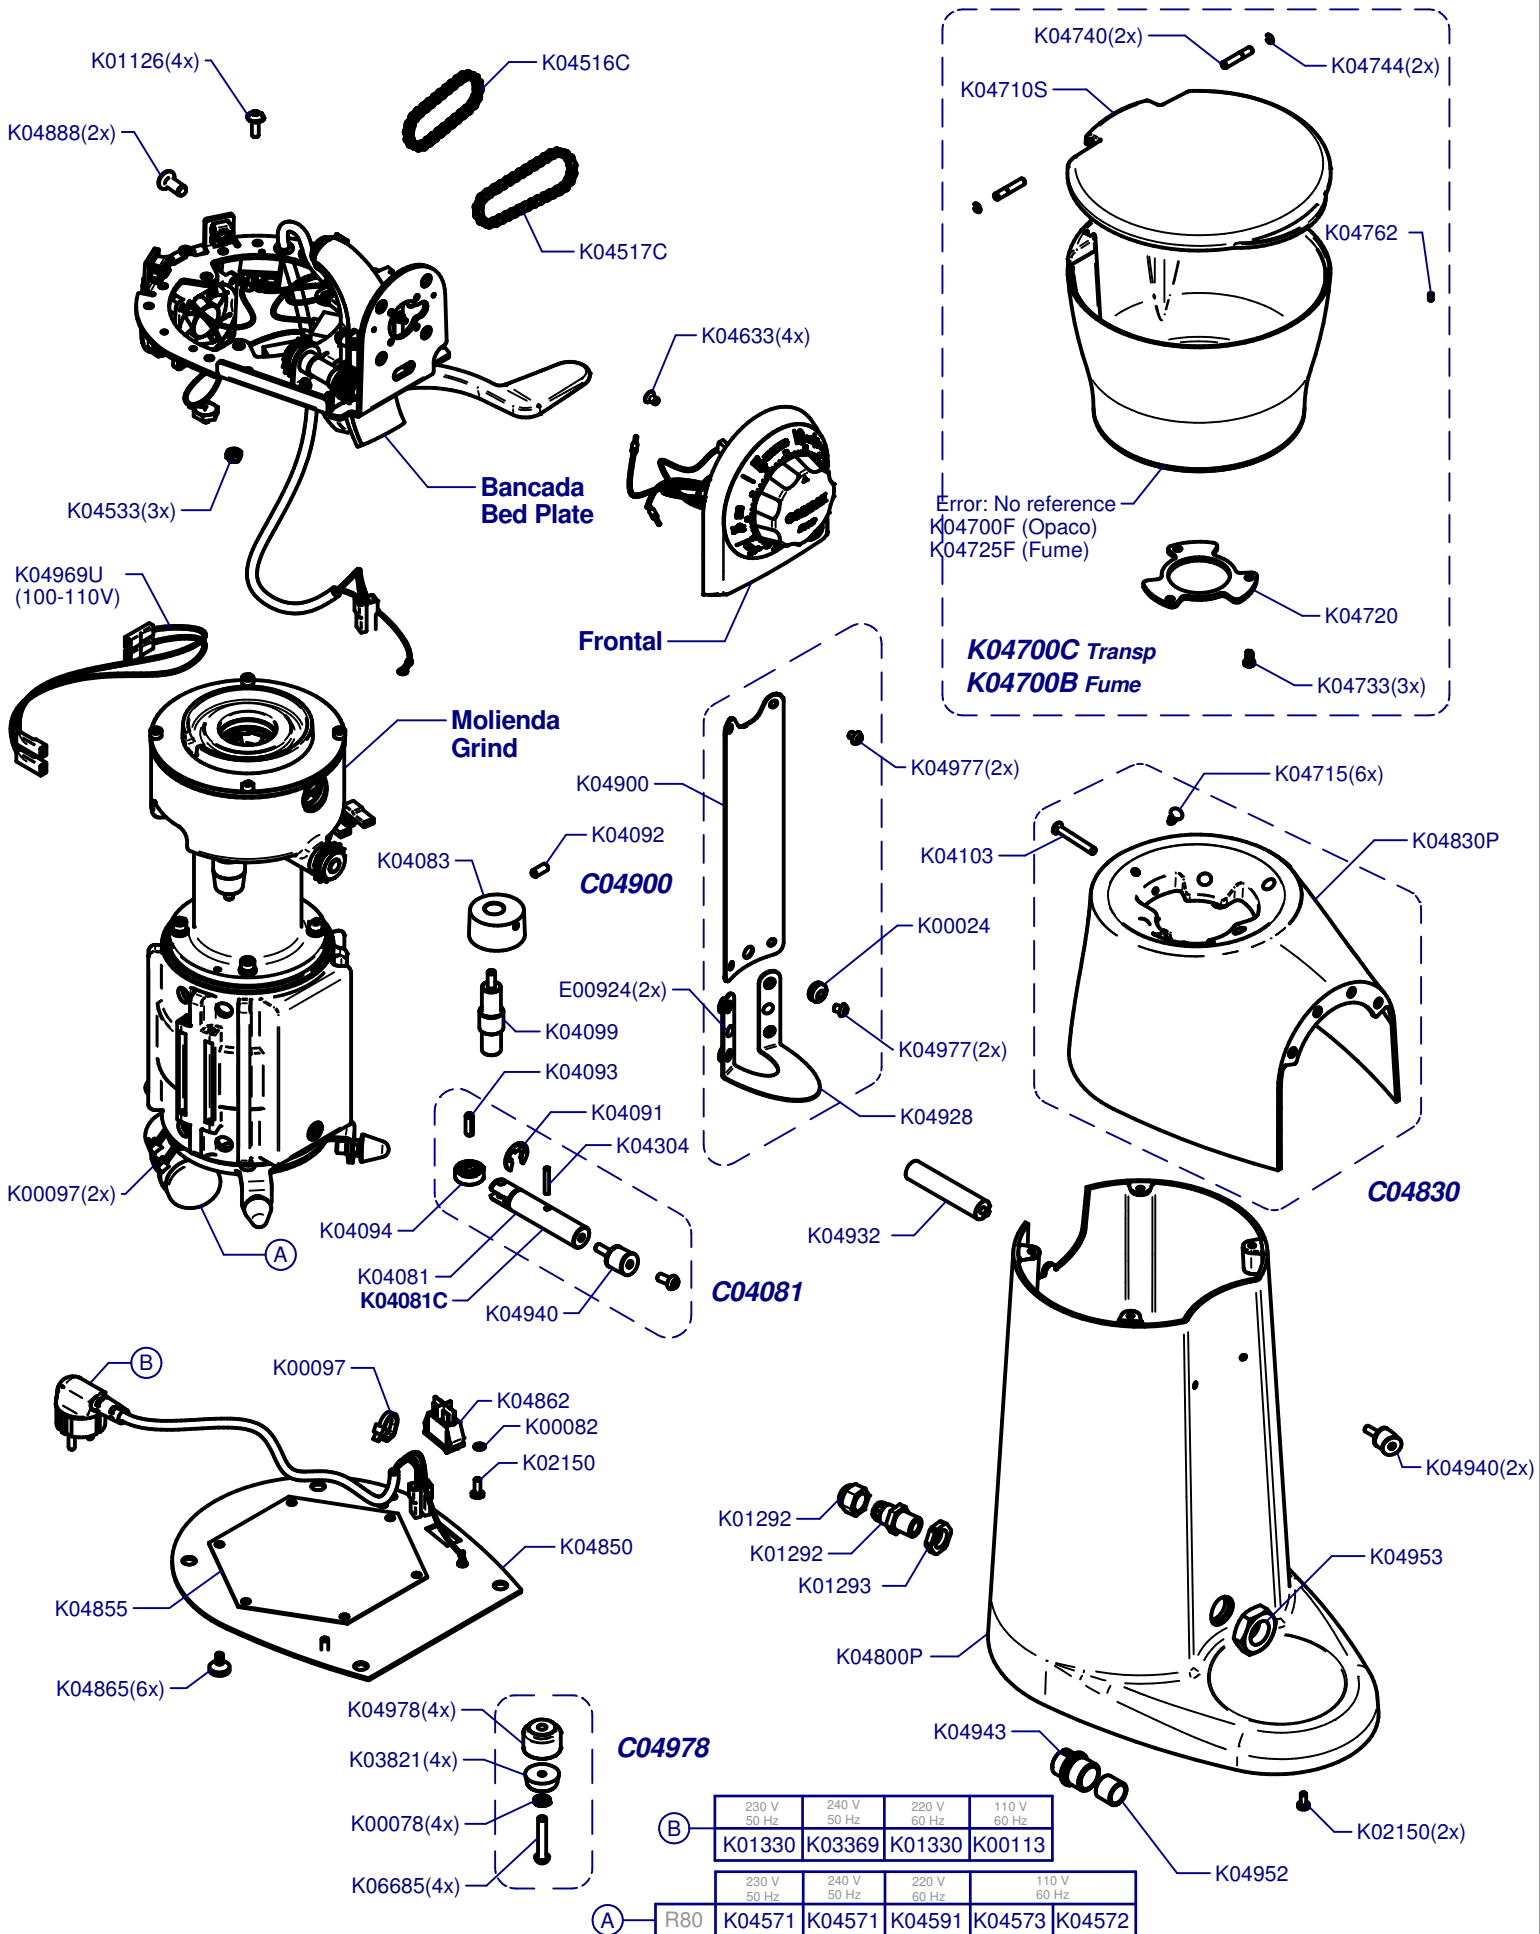

Retail R80

Updated 16/04/2019

(B)

| 230 V<br>50 Hz | 240 V<br>50 Hz | 220 V<br>60 Hz | 110 V<br>60 Hz |
|----------------|----------------|----------------|----------------|
| K01330         | K03369         | K01330         | K00113         |

(A)

| R80    | 230 V<br>50 Hz | 240 V<br>50 Hz | 220 V<br>60 Hz | 110 V<br>60 Hz |
|--------|----------------|----------------|----------------|----------------|
| K04571 | K04571         | K04591         | K04573         | K04572         |

Retail R80

Updated 16/04/2019

Retail R80

Updated 16/04/2019

**Frontal Regulación / Regulation Frontal**

**Bancada / Bed Plate**